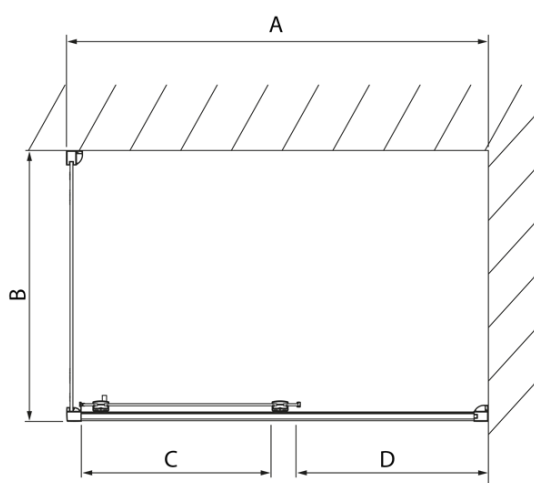

LUCIS LINE čtvercový sprchový kout 1000x1000mm L/P varianta

Objednací kód: DL1015DL3515

Základní informace

Značka: Polysan
Série: LUCIS LINE

Rozměry

Šířka: 1000 mm
Výška: 2000 mm
Hloubka: 1000 mm

Parametry

Barva profilu: Chrom - Leštěný hliník
Tvar: Čtvercové zástěny
Typ otevírání: Posuvné
Směr otevírání: Univerzální
Šířka vstupu: 375 mm
Typ výplně: Čiré sklo
Úprava skla: Antidrop
Tloušťka skla: 8 mm
Vlastnosti: Rámové provedení
Hmotnost / ks: 75.05 kg
Balení: 2 ks
Záruka: 2 roky

Technický list

Model	A	C	D
DL1015	970-1010	375	~437
DL1115	1070-1110	425	~487
DL1215	1170-1210	475	~537
DL1315	1270-1310	525	~587
DL1415	1370-1410	575	~637

Model	B
DL3215	670-690
DL3315	770-790
DL3415	870-890
DL3515	970-990