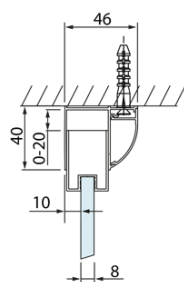

LUCIS LINE čtvercový sprchový kout 1000x1000mm L/P varianta

Objednací kód: DL1015DL3515

Základní informace

Značka: Polysan
Série: LUCIS LINE

Rozměry

Šířka: 1000 mm
Výška: 2000 mm
Hloubka: 1000 mm

Parametry

Barva profilu: Chrom - Leštěný hliník
Tvar: Čtvercové zástěny
Typ otevírání: Posuvné
Směr otevírání: Univerzální
Šířka vstupu: 375 mm
Typ výplně: Čiré sklo
Úprava skla: Antidrop
Tloušťka skla: 8 mm
Vlastnosti: Rámové provedení
Hmotnost / ks: 75.05 kg
Balení: 2 ks
Záruka: 2 roky

Technický list

Model	A	C	D
DL1015	970-1010	375	~437
DL1115	1070-1110	425	~487
DL1215	1170-1210	475	~537
DL1315	1270-1310	525	~587
DL1415	1370-1410	575	~637

Model	B
DL3215	670-690
DL3315	770-790
DL3415	870-890
DL3515	970-990