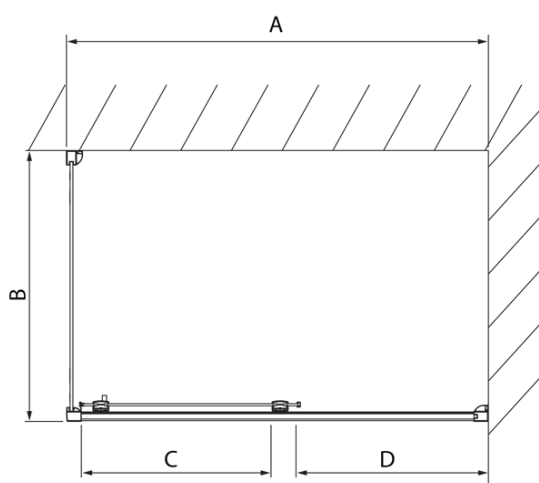

LUCIS LINE obdélníkový sprchový kout 1000x900mm L/P varianta

Objednací kód: DL1015DL3415

Základní informace

Značka: Polysan
Série: LUCIS LINE

Rozměry

Šířka: 1000 mm
Výška: 2000 mm
Hloubka: 900 mm

Parametry

Barva profilu: Chrom
Tvar: Obdélníkové zástěny
Typ otevírání: Posuvné
Směr otevírání: Univerzální
Šířka vstupu: 375 mm
Typ výplně: Čiré sklo
Úprava skla: Antidrop
Tloušťka skla: 8 mm
Vlastnosti: Rámové provedení
Hmotnost / ks: 77.0 kg
Balení: 2 ks
Záruka: 2 roky

Technický list

Model	A	C	D
DL1015	970-1010	375	~437
DL1115	1070-1110	425	~487
DL1215	1170-1210	475	~537
DL1315	1270-1310	525	~587
DL1415	1370-1410	575	~637

Model	B
DL3215	670-690
DL3315	770-790
DL3415	870-890
DL3515	970-990