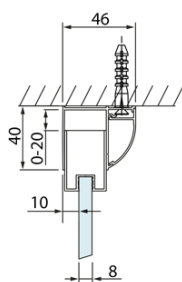

LUCIS LINE obdélníkový sprchový kout 1000x900mm L/P varianta

Objednací kód: DL1015DL3415

Základní informace

Značka: Polysan
Série: LUCIS LINE

Rozměry

Šířka: 1000 mm
Výška: 2000 mm
Hloubka: 900 mm

Parametry

Barva profilu: Chrom
Tvar: Obdélníkové zástěny
Typ otevírání: Posuvné
Směr otevírání: Univerzální
Šířka vstupu: 375 mm
Typ výplně: Čiré sklo
Úprava skla: Antidrop
Tloušťka skla: 8 mm
Vlastnosti: Rámové provedení
Hmotnost / ks: 77.0 kg
Balení: 2 ks
Záruka: 2 roky

Technický list

Model	A	C	D
DL1015	970-1010	375	~437
DL1115	1070-1110	425	~487
DL1215	1170-1210	475	~537
DL1315	1270-1310	525	~587
DL1415	1370-1410	575	~637

Model	B
DL3215	670-690
DL3315	770-790
DL3415	870-890
DL3515	970-990