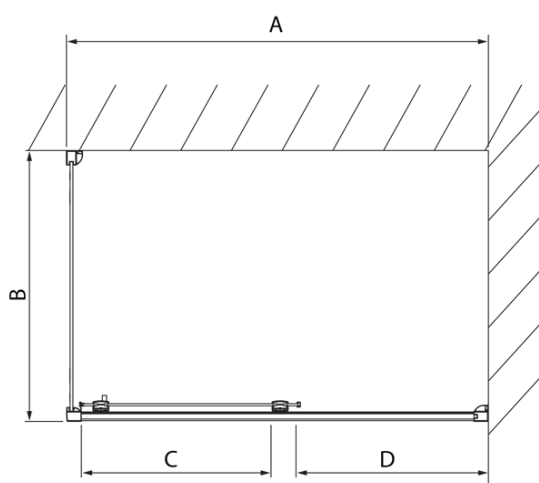

LUCIS LINE obdélníkový sprchový kout 1000x800mm L/P varianta

Objednací kód: DL1015DL3315

Základní informace

Značka: Polysan
Série: LUCIS LINE

Rozměry

Šířka: 1000 mm
Výška: 2000 mm
Hloubka: 800 mm

Parametry

Záruka: 2 roky
Hmotnost / ks: 69.01 kg
Balení: 2 ks
Barva profilu: Chrom
Tvar: Obdélníkové zástěny
Typ otevírání: Posuvné
Směr otevírání: Univerzální
Šířka vstupu: 375 mm
Typ výplně: Čiré sklo
Úprava skla: Antidrop
Tloušťka skla: 8 mm
Vlastnosti: Rámové provedení
3D model: ANO

Technický list

Model	A	C	D
DL1015	970-1010	375	~437
DL1115	1070-1110	425	~487
DL1215	1170-1210	475	~537
DL1315	1270-1310	525	~587
DL1415	1370-1410	575	~637

Model	B
DL3215	670-690
DL3315	770-790
DL3415	870-890
DL3515	970-990