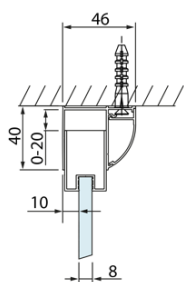

LUCIS LINE obdélníkový sprchový kout 1000x800mm L/P varianta

Objednací kód: DL1015DL3315

Základní informace

Značka: Polysan
Série: LUCIS LINE

Rozměry

Šířka: 1000 mm
Výška: 2000 mm
Hloubka: 800 mm

Parametry

Záruka: 2 roky
Hmotnost / ks: 69.01 kg
Balení: 2 ks
Barva profilu: Chrom
Tvar: Obdélníkové zástěny
Typ otevírání: Posuvné
Směr otevírání: Univerzální
Šířka vstupu: 375 mm
Typ výplně: Čiré sklo
Úprava skla: Antidrop
Tloušťka skla: 8 mm
Vlastnosti: Rámové provedení
3D model: ANO

Technický list

Model	A	C	D
DL1015	970-1010	375	~437
DL1115	1070-1110	425	~487
DL1215	1170-1210	475	~537
DL1315	1270-1310	525	~587
DL1415	1370-1410	575	~637

Model	B
DL3215	670-690
DL3315	770-790
DL3415	870-890
DL3515	970-990