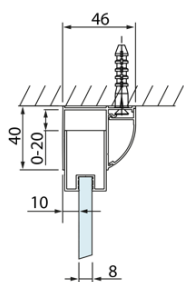

## Rozměry

Šířka: 1000 mm  
Výška: 2000 mm  
Hloubka: 800 mm

## Parametry

Barva profilu: Chrom - Leštěný hliník  
Tvar: Obdélníkové zástěny  
Typ otevírání: Posuvné  
Směr otevírání: Univerzální  
Šířka vstupu: 375 mm  
Typ výplně: Čiré sklo  
Úprava skla: Antidrop  
Tloušťka skla: 8 mm  
Vlastnosti: Rámové provedení  
Hmotnost / ks: 69.01 kg  
Balení: 2 ks  
Záruka: 2 roky

Technický list

Model	A	C	D
DL1015	970-1010	375	~437
DL1115	1070-1110	425	~487
DL1215	1170-1210	475	~537
DL1315	1270-1310	525	~587
DL1415	1370-1410	575	~637

Model	B
DL3215	670-690
DL3315	770-790
DL3415	870-890
DL3515	970-990