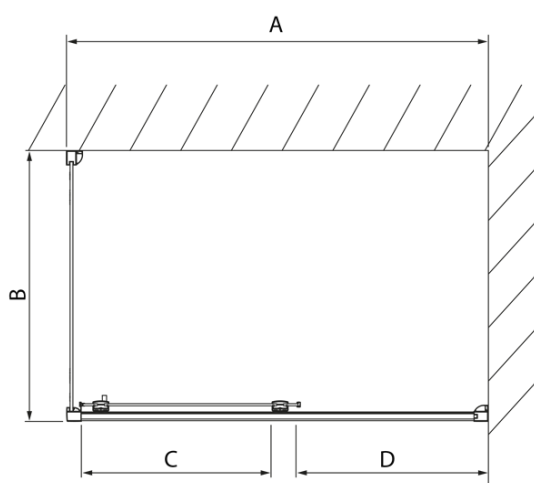

## Rozměry

Šířka: 1000 mm  
Výška: 2000 mm  
Hloubka: 800 mm

## Parametry

Barva profilu: Chrom - Leštěný hliník  
Tvar: Obdélníkové zástěny  
Typ otevírání: Posuvné  
Směr otevírání: Univerzální  
Šířka vstupu: 375 mm  
Typ výplně: Čiré sklo  
Úprava skla: Antidrop  
Tloušťka skla: 8 mm  
Vlastnosti: Rámové provedení  
Hmotnost / ks: 69.01 kg  
Balení: 2 ks  
Záruka: 2 roky

Technický list

Model	A	C	D
DL1015	970-1010	375	~437
DL1115	1070-1110	425	~487
DL1215	1170-1210	475	~537
DL1315	1270-1310	525	~587
DL1415	1370-1410	575	~637

Model	B
DL3215	670-690
DL3315	770-790
DL3415	870-890
DL3515	970-990