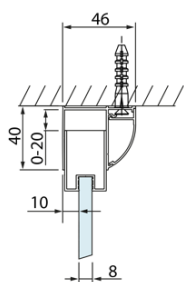

## Rozměry

Šířka: 1000 mm  
Výška: 2000 mm  
Hloubka: 700 mm

## Parametry

Barva profilu: Chrom  
Tvar: Obdélníkové zástěny  
Typ otevírání: Posuvné  
Směr otevírání: Univerzální  
Šířka vstupu: 375 mm  
Typ výplně: Čiré sklo  
Úprava skla: Antidrop  
Tloušťka skla: 8 mm  
Vlastnosti: Rámové provedení  
Hmotnost / ks: 65.99 kg  
Balení: 2 ks  
Záruka: 2 roky

Technický list

Model	A	C	D
DL1015	970-1010	375	~437
DL1115	1070-1110	425	~487
DL1215	1170-1210	475	~537
DL1315	1270-1310	525	~587
DL1415	1370-1410	575	~637

Model	B
DL3215	670-690
DL3315	770-790
DL3415	870-890
DL3515	970-990