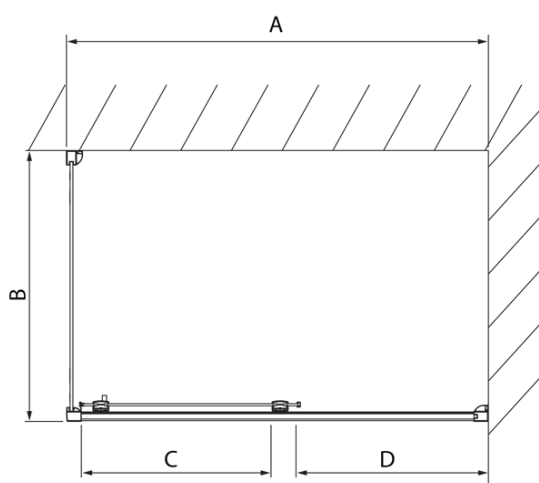

## Rozměry

Šířka: 1000 mm  
Výška: 2000 mm  
Hloubka: 700 mm

## Parametry

Barva profilu: Chrom  
Tvar: Obdélníkové zástěny  
Typ otevírání: Posuvné  
Směr otevírání: Univerzální  
Šířka vstupu: 375 mm  
Typ výplně: Čiré sklo  
Úprava skla: Antidrop  
Tloušťka skla: 8 mm  
Vlastnosti: Rámové provedení  
Hmotnost / ks: 65.99 kg  
Balení: 2 ks  
Záruka: 2 roky

Technický list

Model	A	C	D
DL1015	970-1010	375	~437
DL1115	1070-1110	425	~487
DL1215	1170-1210	475	~537
DL1315	1270-1310	525	~587
DL1415	1370-1410	575	~637

Model	B
DL3215	670-690
DL3315	770-790
DL3415	870-890
DL3515	970-990