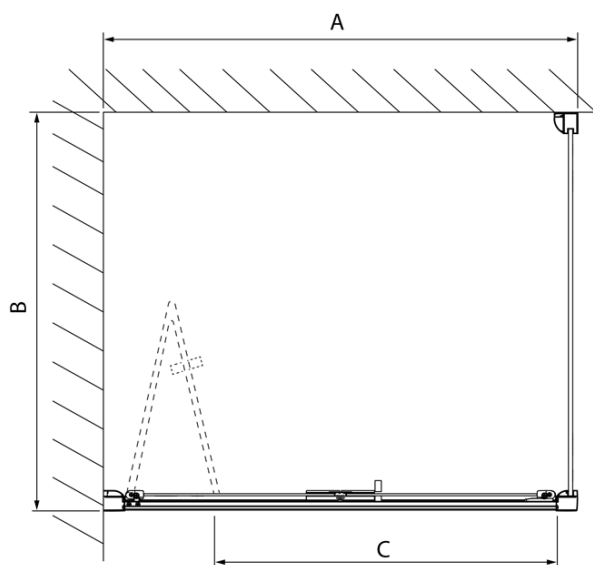

LUCIS LINE obdélníkový sprchový kout 900x800mm L/P varianta

Objednací kód: DL2815DL3315

Základní informace

Značka: Polysan
Série: LUCIS LINE

Rozměry

Šířka: 900 mm
Výška: 2000 mm
Hloubka: 800 mm

Parametry

Barva profilu: Chrom - Leštěný hliník
Tvar: Obdélníkové zástěny
Typ otevírání: Skládací
Směr otevírání: Univerzální
Šířka vstupu: 675 mm
Typ výplně: Čiré sklo
Úprava skla: Antidrop
Tloušťka skla: 4 mm
Vlastnosti: Rámové provedení
Hmotnost / ks: 53.0 kg
Balení: 2 ks
Záruka: 2 roky

Technický list

Model	A	C
DL2715	770-810	575
DL2815	870-910	675

Model	B
DL3215	670-690
DL3315	770-790
DL3415	870-890
DL3515	970-990

A