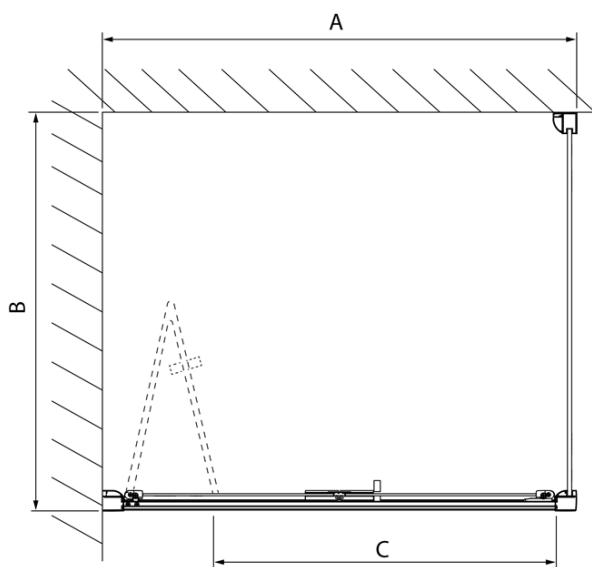

LUCIS LINE obdélníkový sprchový kout 900x800mm L/P varianta

Objednací kód: DL2815DL3315

Základní informace

Značka: Polysan
Série: LUCIS LINE

Rozměry

Šířka: 900 mm
Výška: 2000 mm
Hloubka: 800 mm

Parametry

Barva profilu: Chrom - Leštěný hliník
Tvar: Obdélníkové zástěny
Typ otevírání: Skládací
Směr otevírání: Univerzální
Šířka vstupu: 675 mm
Typ výplně: Čiré sklo
Úprava skla: Antidrop
Tloušťka skla: 4 mm
Vlastnosti: Rámové provedení
Hmotnost / ks: 53.0 kg
Balení: 2 ks
Záruka: 2 roky

Technický list

Model	A	C
DL2715	770-810	575
DL2815	870-910	675

Model	B
DL3215	670-690
DL3315	770-790
DL3415	870-890
DL3515	970-990