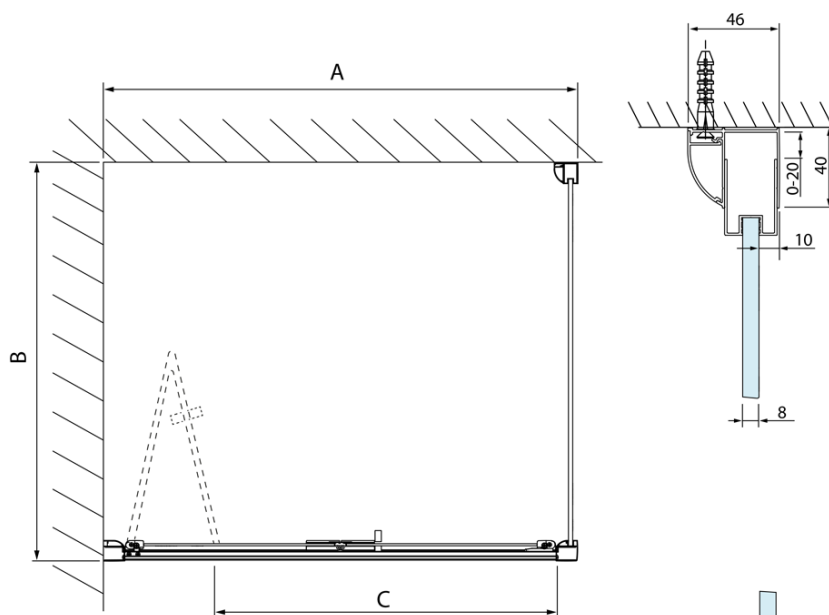

LUCIS LINE obdélníkový sprchový kout 900x800mm L/P varianta

Objednací kód: DL2815DL3315

Základní informace

Značka: Polysan
Série: LUCIS LINE

Rozměry

Šířka: 900 mm
Výška: 2000 mm
Hloubka: 800 mm

Parametry

Barva profilu: Chrom
Tvar: Obdélníkové zástěny
Typ otevírání: Skládací
Směr otevírání: Univerzální
Šířka vstupu: 675 mm
Typ výplně: Čiré sklo
Úprava skla: Antidrop
Tloušťka skla: 4 mm
Vlastnosti: Rámové provedení
Hmotnost / ks: 53.0 kg
Balení: 2 ks
Záruka: 2 roky

Technický list

Model	A	C
DL2715	770-810	575
DL2815	870-910	675

Model	B
DL3215	670-690
DL3315	770-790
DL3415	870-890
DL3515	970-990