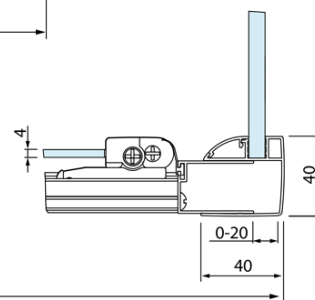

LUCIS LINE obdélníkový sprchový kout 900x800mm L/P varianta

Objednací kód: DL2815DL3315

Základní informace

Značka: Polysan
Série: LUCIS LINE

Rozměry

Šířka: 900 mm
Výška: 2000 mm
Hloubka: 800 mm

Parametry

Barva profilu: Chrom - Leštěný hliník
Tvar: Obdélníkové zástěny
Typ otevírání: Skládací
Směr otevírání: Univerzální
Šířka vstupu: 675 mm
Typ výplně: Čiré sklo
Úprava skla: Antidrop
Tloušťka skla: 4 mm
Vlastnosti: Rámové provedení
Hmotnost / ks: 53.0 kg
Balení: 2 ks
Záruka: 2 roky

Technický list

Model	A	C
DL2715	770-810	575
DL2815	870-910	675

Model	B
DL3215	670-690
DL3315	770-790
DL3415	870-890
DL3515	970-990

A