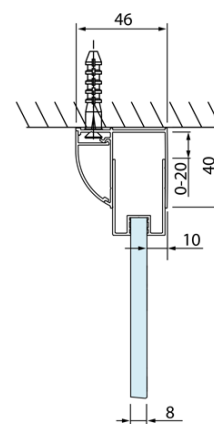

LUCIS LINE obdélníkový sprchový kout 900x800mm L/P varianta

Objednací kód: DL2815DL3315

Základní informace

Značka: Polysan
Série: LUCIS LINE

Rozměry

Šířka: 900 mm
Výška: 2000 mm
Hloubka: 800 mm

Parametry

Barva profilu: Chrom - Leštěný hliník
Tvar: Obdélníkové zástěny
Typ otevírání: Skládací
Směr otevírání: Univerzální
Šířka vstupu: 675 mm
Typ výplně: Čiré sklo
Úprava skla: Antidrop
Tloušťka skla: 4 mm
Vlastnosti: Rámové provedení
Hmotnost / ks: 53.0 kg
Balení: 2 ks
Záruka: 2 roky

Technický list

Model	A	C
DL2715	770-810	575
DL2815	870-910	675

Model	B
DL3215	670-690
DL3315	770-790
DL3415	870-890
DL3515	970-990