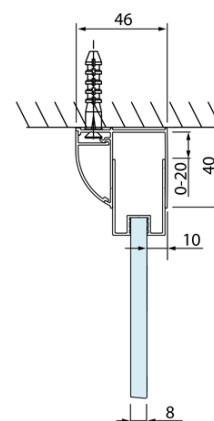

LUCIS LINE obdélníkový sprchový kout 900x800mm L/P varianta

Objednací kód: DL2815DL3315

Základní informace

Značka: Polysan
Série: LUCIS LINE

Rozměry

Šířka: 900 mm
Výška: 2000 mm
Hloubka: 800 mm

Parametry

Barva profilu: Chrom - Leštěný hliník
Tvar: Obdélníkové zástěny
Typ otevírání: Skládací
Směr otevírání: Univerzální
Šířka vstupu: 675 mm
Typ výplně: Čiré sklo
Úprava skla: Antidrop
Tloušťka skla: 4 mm
Vlastnosti: Rámové provedení
Hmotnost / ks: 53.0 kg
Balení: 2 ks
Záruka: 2 roky

Technický list

Model	A	C
DL2715	770-810	575
DL2815	870-910	675

Model	B
DL3215	670-690
DL3315	770-790
DL3415	870-890
DL3515	970-990

A