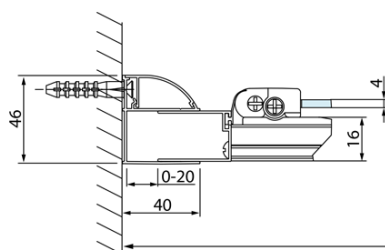

LUCIS LINE obdélníkový sprchový kout 900x800mm L/P varianta

Objednací kód: DL2815DL3315

Základní informace

Značka: Polysan
Série: LUCIS LINE

Rozměry

Šířka: 900 mm
Výška: 2000 mm
Hloubka: 800 mm

Parametry

Barva profilu: Chrom - Leštěný hliník
Tvar: Obdélníkové zástěny
Typ otevírání: Skládací
Směr otevírání: Univerzální
Šířka vstupu: 675 mm
Typ výplně: Čiré sklo
Úprava skla: Antidrop
Tloušťka skla: 4 mm
Vlastnosti: Rámové provedení
Hmotnost / ks: 53.0 kg
Balení: 2 ks
Záruka: 2 roky

Technický list

Model	A	C
DL2715	770-810	575
DL2815	870-910	675

Model	B
DL3215	670-690
DL3315	770-790
DL3415	870-890
DL3515	970-990

A