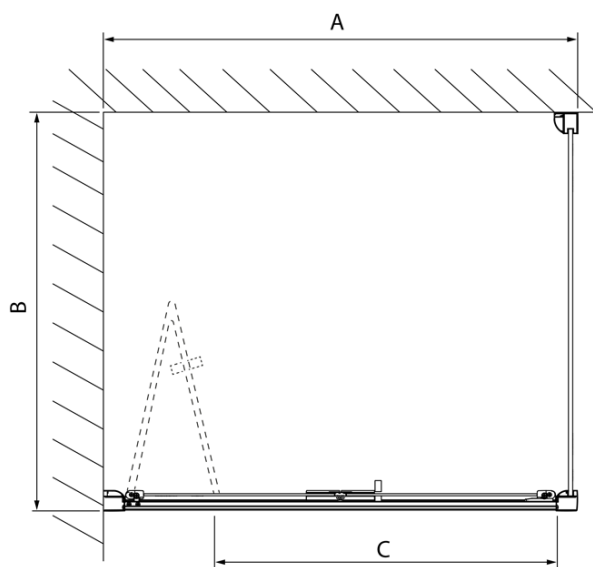

LUCIS LINE čtvercový sprchový kout 900x900mm L/P varianta

Objednací kód: DL2815DL3415

Základní informace

Značka: Polysan
Série: LUCIS LINE

Rozměry

Šířka: 900 mm
Výška: 2000 mm
Hloubka: 900 mm

Parametry

Barva profilu: Chrom
Tvar: Čtvercové zástěny
Typ otevírání: Skládací
Směr otevírání: Univerzální
Šířka vstupu: 675 mm
Typ výplně: Čiré sklo
Úprava skla: Antidrop
Tloušťka skla: 4 mm
Vlastnosti: Rámové provedení
Hmotnost / ks: 60.99 kg
Balení: 2 ks
Záruka: 2 roky

Technický list

Model	A	C
DL2715	770-810	575
DL2815	870-910	675

Model	B
DL3215	670-690
DL3315	770-790
DL3415	870-890
DL3515	970-990