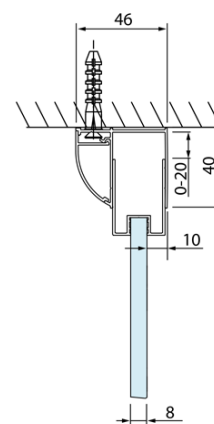

LUCIS LINE čtvercový sprchový kout 900x900mm L/P varianta

Objednací kód: DL2815DL3415

Základní informace

Značka: Polysan
Série: LUCIS LINE

Rozměry

Šířka: 900 mm
Výška: 2000 mm
Hloubka: 900 mm

Parametry

Barva profilu: Chrom
Tvar: Čtvercové zástěny
Typ otevírání: Skládací
Směr otevírání: Univerzální
Šířka vstupu: 675 mm
Typ výplně: Čiré sklo
Úprava skla: Antidrop
Tloušťka skla: 4 mm
Vlastnosti: Rámové provedení
Hmotnost / ks: 60.99 kg
Balení: 2 ks
Záruka: 2 roky

Technický list

Model	A	C
DL2715	770-810	575
DL2815	870-910	675

Model	B
DL3215	670-690
DL3315	770-790
DL3415	870-890
DL3515	970-990