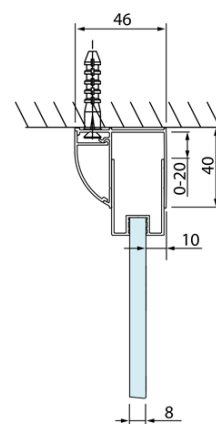

LUCIS LINE čtvercový sprchový kout 900x900mm L/P varianta

Objednací kód: DL2815DL3415

Základní informace

Značka: Polysan
Série: LUCIS LINE

Rozměry

Šířka: 900 mm
Výška: 2000 mm
Hloubka: 900 mm

Parametry

Barva profilu: Chrom - Leštěný hliník
Tvar: Čtvercové zástěny
Typ otevírání: Skládací
Směr otevírání: Univerzální
Šířka vstupu: 675 mm
Typ výplně: Čiré sklo
Úprava skla: Antidrop
Tloušťka skla: 4 mm
Vlastnosti: Rámové provedení
Hmotnost / ks: 60.99 kg
Balení: 2 ks
Záruka: 2 roky

Technický list

Model	A	C
DL2715	770-810	575
DL2815	870-910	675

Model	B
DL3215	670-690
DL3315	770-790
DL3415	870-890
DL3515	970-990