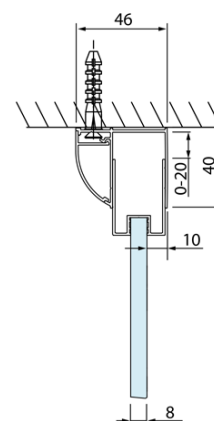

LUCIS LINE čtvercový sprchový kout 900x900mm L/P varianta

Objednací kód: DL2815DL3415

Základní informace

Značka: Polysan
Série: LUCIS LINE

Rozměry

Šířka: 900 mm
Výška: 2000 mm
Hloubka: 900 mm

Parametry

Barva profilu: Chrom - Leštěný hliník
Tvar: Čtvercové zástěny
Typ otevírání: Skládací
Směr otevírání: Univerzální
Šířka vstupu: 675 mm
Typ výplně: Čiré sklo
Úprava skla: Antidrop
Tloušťka skla: 4 mm
Vlastnosti: Rámové provedení
Hmotnost / ks: 60.99 kg
Balení: 2 ks
Záruka: 2 roky

LUCIS LINE čtvercový sprchový kout 900x900mm
L/P varianta

Technický list

Model	A	C
DL2715	770-810	575
DL2815	870-910	675

Model	B
DL3215	670-690
DL3315	770-790
DL3415	870-890
DL3515	970-990