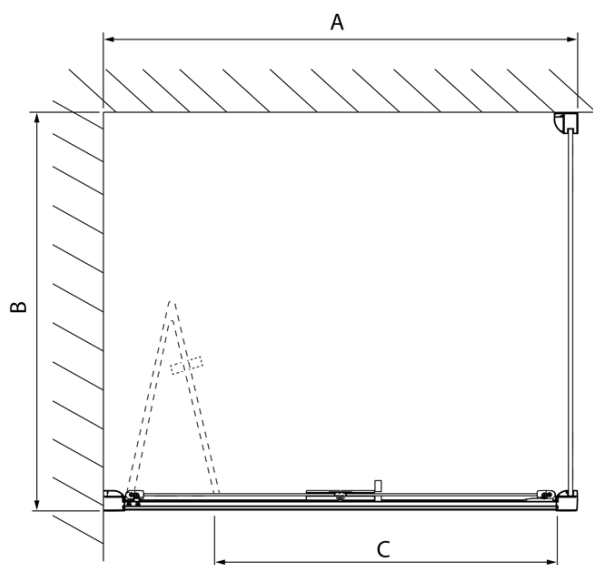

LUCIS LINE čtvercový sprchový kout 900x900mm L/P varianta

Objednací kód: DL2815DL3415

Základní informace

Značka: Polysan
Série: LUCIS LINE

Rozměry

Šířka: 900 mm
Výška: 2000 mm
Hloubka: 900 mm

Parametry

Barva profilu: Chrom - Leštěný hliník
Tvar: Čtvercové zástěny
Typ otevírání: Skládací
Směr otevírání: Univerzální
Šířka vstupu: 675 mm
Typ výplně: Čiré sklo
Úprava skla: Antidrop
Tloušťka skla: 4 mm
Vlastnosti: Rámové provedení
Hmotnost / ks: 60.99 kg
Balení: 2 ks
Záruka: 2 roky

LUCIS LINE čtvercový sprchový kout 900x900mm
L/P varianta

Technický list

Model	A	C
DL2715	770-810	575
DL2815	870-910	675

Model	B
DL3215	670-690
DL3315	770-790
DL3415	870-890
DL3515	970-990