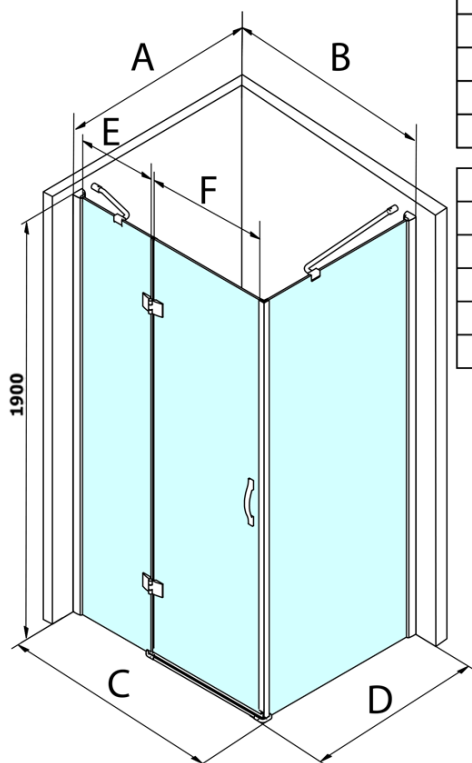

Legro obdélníkový sprchový kout 1200x1000mm L/P varianta

Objednací kód: GL1112GL5610

Základní informace

Značka: Gelco
Série: LEGRO

Rozměry

Šířka: 1200 mm
Výška: 1900 mm
Hloubka: 1000 mm

Parametry

Barva profilu: Chrom - Leštěný hliník
Tvar: Obdélníkové zástěny
Typ otevírání: Otevírací jednokřídlé
Směr otevírání: Univerzální
Šířka vstupu: 600 mm
Typ výplně: Čiré sklo
Úprava skla: Coated glass
Tloušťka skla: 8 mm
Vlastnosti: Bezrámové provedení
Hmotnost / ks: 86.0 kg
Balení: 2 ks
Záruka: 3 roky

Náhradní díly

Set svislých těsnění mezi skla 8mm (Objednací kód: NDGL03)

Set magnetických těsnění 45° pro sklo 6/8mm, 1900mm (Objednací kód: NDGL05)

Spodní těsnění na dveře, sklo 6mm, 1000mm (Objednací kód: NDGOL01)

Legro obdélníkový sprchový kout 1200x1000mm L/P varianta

Technický list

MODEL	B	C	E	F
GL1190	875-895	880-900	220	600
GL1110	975-995	980-1000	320	600
GL1111	1075-1095	1080-1100	420	600
GL1112	1175-1195	1180-1200	520	600