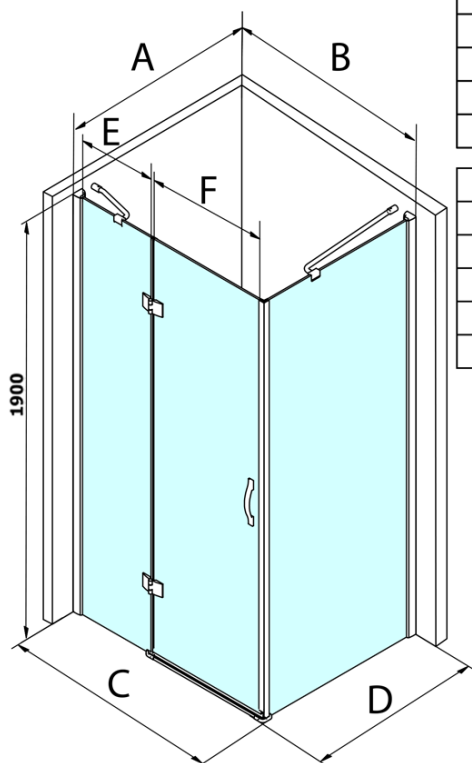

Legro obdélníkový sprchový kout 1200x700mm L/P varianta

Objednací kód: GL1112GL5670

Základní informace

Značka: Gelco
Série: LEGRO

Rozměry

Šířka: 1200 mm
Výška: 1900 mm
Hloubka: 700 mm

Parametry

Barva profilu: Chrom - Leštěný hliník
Tvar: Obdélníkové zástěny
Typ otevírání: Otevírací jednokřídlé
Směr otevírání: Univerzální
Šířka vstupu: 600 mm
Typ výplně: Čiré sklo
Úprava skla: Coated glass
Tloušťka skla: 8 mm
Vlastnosti: Bezrámové provedení
Hmotnost / ks: 71.6 kg
Balení: 2 ks
Záruka: 3 roky

Náhradní díly

Set svislých těsnění mezi skla 8mm (Objednací kód: NDGL03)

Set magnetických těsnění 45° pro sklo 6/8mm, 1900mm (Objednací kód: NDGL05)

Spodní těsnění na dveře, sklo 6mm, 1000mm (Objednací kód: NDGOL01)

Legro obdélníkový sprchový kout 1200x700mm L/P varianta

Technický list

MODEL	B	C	E	F
GL1190	875-895	880-900	220	600
GL1110	975-995	980-1000	320	600
GL1111	1075-1095	1080-1100	420	600
GL1112	1175-1195	1180-1200	520	600