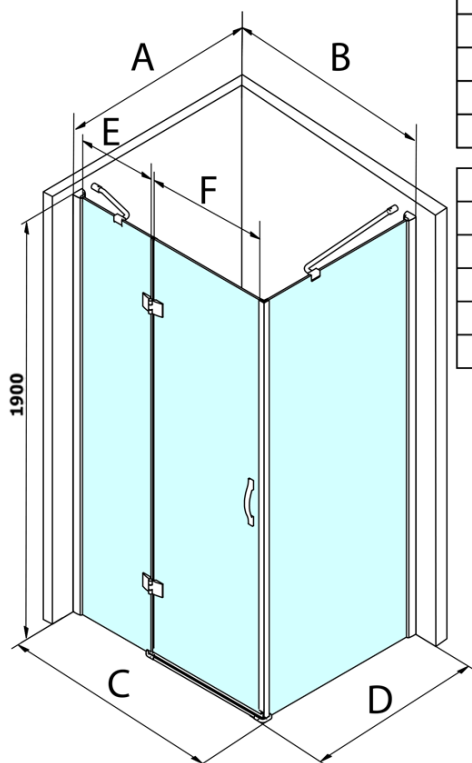

Legro obdélníkový sprchový kout 1100x900mm L/P varianta

Objednací kód: GL1111GL5690

Základní informace

Značka: Gelco
Série: LEGRO

Rozměry

Šířka: 1100 mm
Výška: 1900 mm
Hloubka: 900 mm

Parametry

Barva profilu: Chrom - Leštěný hliník
Tvar: Obdélníkové zástěny
Typ otevírání: Otevírací jednokřídlé
Směr otevírání: Univerzální
Šířka vstupu: 600 mm
Typ výplně: Čiré sklo
Úprava skla: Coated glass
Tloušťka skla: 8 mm
Vlastnosti: Bezrámové provedení
Hmotnost / ks: 76.5 kg
Balení: 2 ks
Záruka: 3 roky

Náhradní díly

Set magnetických těsnění 45° pro sklo 6/8mm, 1900mm (Objednací kód: NDGL05)

Legro obdélníkový sprchový kout 1100x900mm L/P varianta

Technický list

MODEL	B	C	E	F
GL1190	875-895	880-900	220	600
GL1110	975-995	980-1000	320	600
GL1111	1075-1095	1080-1100	420	600
GL1112	1175-1195	1180-1200	520	600