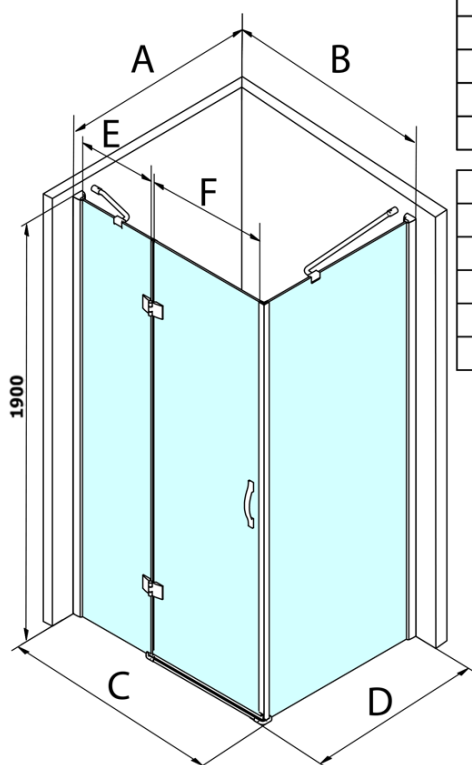

Legro obdélníkový sprchový kout 1100x900mm L/P varianta

Objednací kód: GL1111GL5690

Základní informace

Značka: Gelco
Série: LEGRO

Rozměry

Šířka: 1100 mm
Výška: 1900 mm
Hloubka: 900 mm

Parametry

Barva profilu: Chrom - Leštěný hliník
Tvar: Obdélníkové zástěny
Typ otevírání: Otevírací jednokřídlé
Směr otevírání: Univerzální
Šířka vstupu: 600 mm
Typ výplně: Čiré sklo
Úprava skla: Coated glass
Tloušťka skla: 8 mm
Vlastnosti: Bezrámové provedení
Hmotnost / ks: 76.5 kg
Balení: 2 ks
Záruka: 3 roky

Náhradní díly

Set magnetických těsnění pro sklo 6/8mm, 1900mm (Objednací kód: NDGL05)

Legro obdélníkový sprchový kout 1100x900mm L/P varianta

Technický list

MODEL	B	C	E	F
GL1190	875-895	880-900	220	600
GL1110	975-995	980-1000	320	600
GL1111	1075-1095	1080-1100	420	600
GL1112	1175-1195	1180-1200	520	600