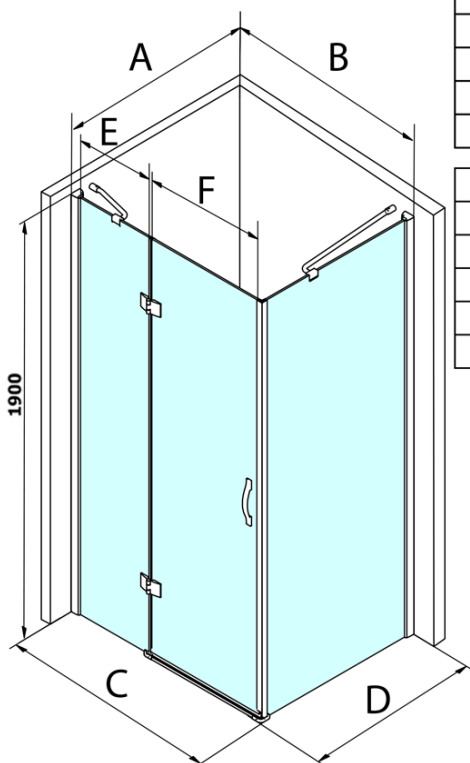

Legro obdélníkový sprchový kout 1100x700mm L/P varianta

Objednací kód: GL1111GL5670

Základní informace

Značka: Gelco
Série: LEGRO

Rozměry

Šířka: 1100 mm
Výška: 1900 mm
Hloubka: 700 mm

Parametry

Barva profilu: Chrom - Leštěný hliník
Tvar: Obdélníkové zástěny
Typ otevírání: Otevírací jednokřídlé
Směr otevírání: Univerzální
Šířka vstupu: 600 mm
Typ výplně: Čiré sklo
Úprava skla: Coated glass
Tloušťka skla: 6 mm
Vlastnosti: Bezrámové provedení
Hmotnost / ks: 68.1 kg
Balení: 2 ks
Záruka: 3 roky

Náhradní díly

Set svislých těsnění mezi skla 8mm (Objednací kód: NDGL03)

Set magnetických těsnění 45° pro sklo 6/8mm, 1900mm (Objednací kód: NDGL05)

Spodní těsnění na dveře, sklo 6mm, 1000mm (Objednací kód: NDGOL01)

Legro obdélníkový sprchový kout 1100x700mm L/P varianta

Technický list

MODEL	B	C	E	F
GL1190	875-895	880-900	220	600
GL1110	975-995	980-1000	320	600
GL1111	1075-1095	1080-1100	420	600
GL1112	1175-1195	1180-1200	520	600