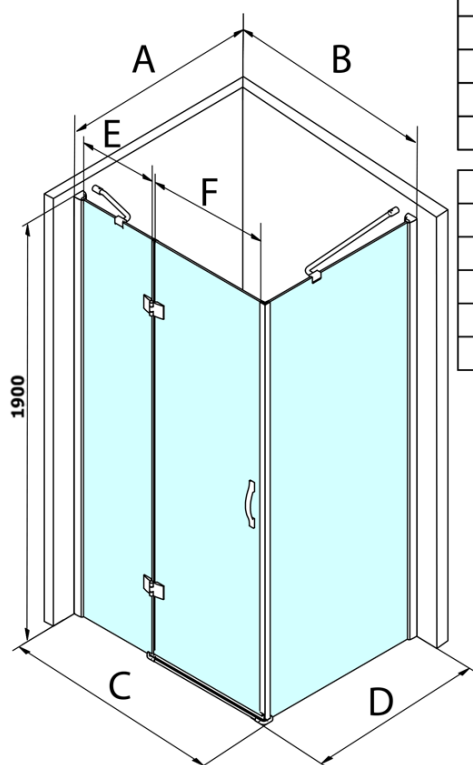

Legro obdélníkový sprchový kout 1000x900mm L/P varianta

Objednací kód: GL1110GL5690

Základní informace

Značka: Gelco
Série: LEGRO

Rozměry

Šířka: 1000 mm
Výška: 1900 mm
Hloubka: 900 mm

Parametry

Barva profilu: Chrom - Leštěný hliník
Tvar: Obdélníkové zástěny
Typ otevírání: Otevírací jednokřídlé
Směr otevírání: Univerzální
Šířka vstupu: 600 mm
Typ výplně: Čiré sklo
Úprava skla: Coated glass
Tloušťka skla: 8 mm
Vlastnosti: Bezrámové provedení
Hmotnost / ks: 73.0 kg
Balení: 2 ks
Záruka: 3 roky

Náhradní díly

Set svislých těsnění mezi skla 8mm (Objednací kód: NDGL03)

Set magnetických těsnění 45° pro sklo 6/8mm, 1900mm (Objednací kód: NDGL05)

Spodní těsnění na dveře, sklo 6mm, 1000mm (Objednací kód: NDGOL01)

Legro obdélníkový sprchový kout 1000x900mm L/P varianta

Technický list

MODEL	B	C	E	F
GL1190	875-895	880-900	220	600
GL1110	975-995	980-1000	320	600
GL1111	1075-1095	1080-1100	420	600
GL1112	1175-1195	1180-1200	520	600