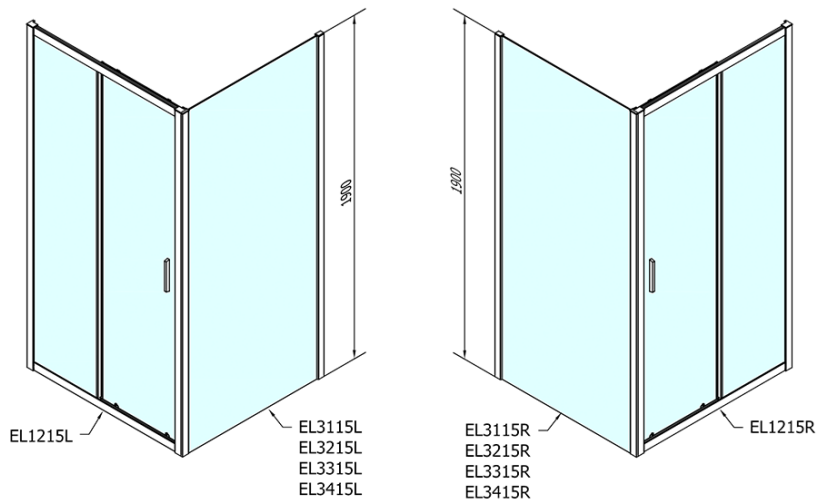

EASY obdélníkový sprchový kout 1200x900mm, čiré sklo L/P varianta

Objednací kód: EL1215EL3315

Základní informace

Značka: Polysan
Série: EASY

Rozměry

Šířka: 1200 mm
Výška: 1900 mm
Hloubka: 900 mm

Parametry

Barva profilu: Chrom - Leštěný hliník
Tvar: Obdélníkové zástěny
Typ otevírání: Posuvné
Směr otevírání: Univerzální
Šířka vstupu: 480 mm
Typ výplně: Čiré sklo
Tloušťka skla: 6 mm
Vlastnosti: Rámové provedení
Hmotnost / ks: 64.5 kg
Balení: 2 ks
Záruka: 2 roky

EASY obdélníkový sprchový kout 1200x900mm, čiré sklo L/P varianta

Technický list

	B
EL1215-EL3115	680-700
EL1215-EL3215	780-800
EL1215-EL3315	880-900
EL1215-EL3415	980-1000