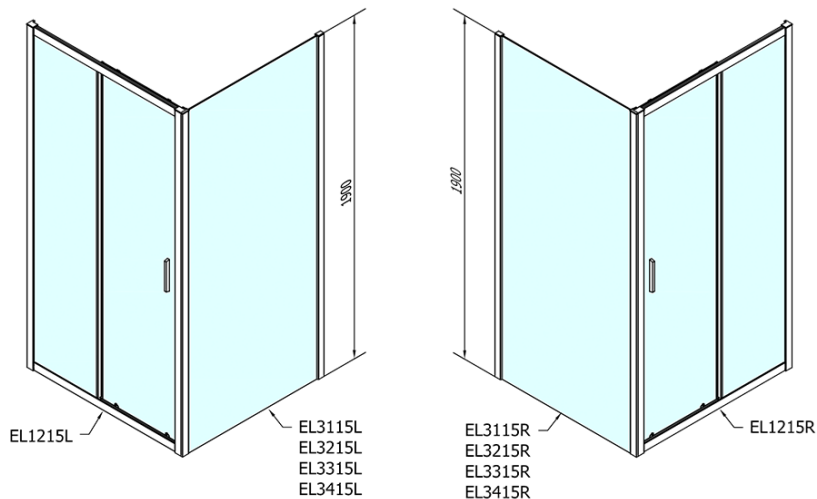

EASY obdélníkový sprchový kout 1200x900mm, čiré sklo L/P varianta

Objednací kód: EL1215EL3315

Základní informace

Značka: Polysan

Série: EASY

Rozměry

Šířka: 1200 mm

Výška: 1900 mm

Hloubka: 900 mm

Parametry

Záruka: 2 roky

Hmotnost / ks: 64.5 kg

Balení: 2 ks

Barva profilu: Chrom

Tvar: Obdélníkové zástěny

Typ otevírání: Posuvné

Směr otevírání: Univerzální

Šířka vstupu: 480 mm

Typ výplně: Čiré sklo

Tloušťka skla: 6 mm

Vlastnosti: Rámové provedení

3D model: ANO

EASY obdélníkový sprchový kout 1200x900mm, čiré sklo L/P varianta

Technický list

	B
EL1215-EL3115	680-700
EL1215-EL3215	780-800
EL1215-EL3315	880-900
EL1215-EL3415	980-1000