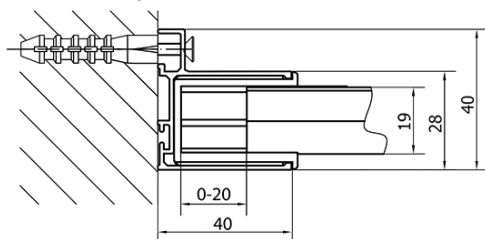

Hloubka: 900 mm

Parametry

Záruka: 2 roky

Hmotnost / ks: 64.5 kg

Balení: 2 ks

Barva profilu: Chrom

Tvar: Obdélníkové zástěny

Typ otevírání: Posuvné

Směr otevírání: Univerzální

Šířka vstupu: 480 mm

Typ výplně: Čiré sklo

Tloušťka skla: 6 mm

Vlastnosti: Rámové provedení

3D model: ANO

EASY obdélníkový sprchový kout 1200x900mm, čiré sklo L/P varianta

Technický list

	B
EL1215-EL3115	680-700
EL1215-EL3215	780-800
EL1215-EL3315	880-900
EL1215-EL3415	980-1000