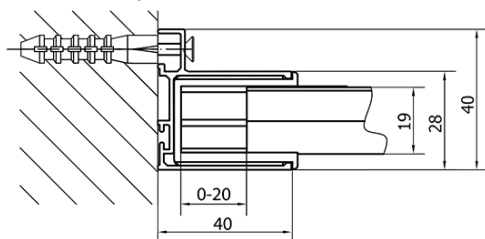

EASY obdélníkový sprchový kout 1200x900mm, čiré sklo L/P varianta

Objednací kód: EL1215EL3315

Základní informace

Značka: Polysan
Série: EASY

Rozměry

Šířka: 1200 mm
Výška: 1900 mm
Hloubka: 900 mm

Parametry

Barva profilu: Chrom - Leštěný hliník
Tvar: Obdélníkové zástěny
Typ otevírání: Posuvné
Směr otevírání: Univerzální
Šířka vstupu: 480 mm
Typ výplně: Čiré sklo
Tloušťka skla: 6 mm
Vlastnosti: Rámové provedení
Hmotnost / ks: 64.5 kg
Balení: 2 ks
Záruka: 2 roky

EASY obdélníkový sprchový kout 1200x900mm, čiré sklo L/P varianta

Technický list

	B
EL1215-EL3115	680-700
EL1215-EL3215	780-800
EL1215-EL3315	880-900
EL1215-EL3415	980-1000