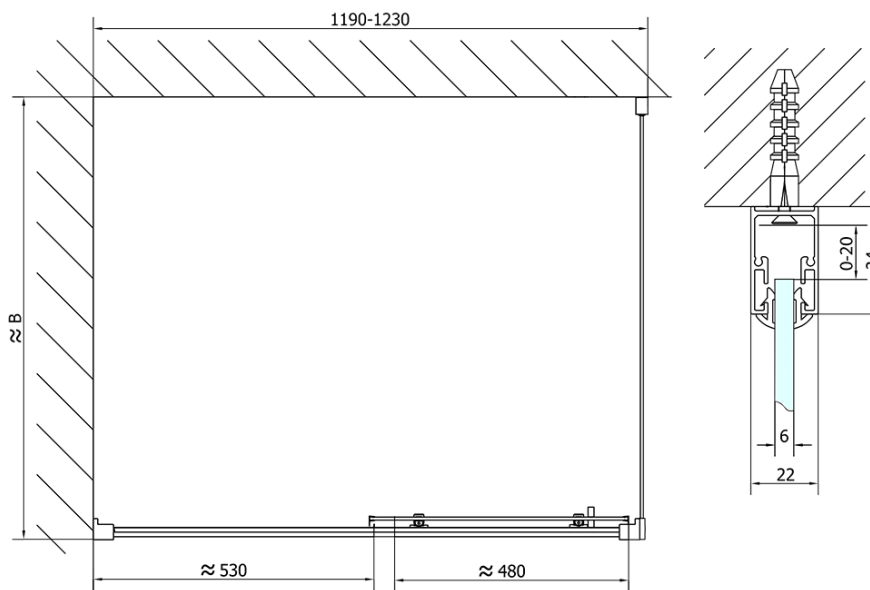

EASY obdélníkový sprchový kout 1200x900mm, čiré sklo L/P varianta

Objednací kód: EL1215EL3315

Základní informace

Značka: Polysan

Série: EASY

Rozměry

Šířka: 1200 mm

Výška: 1900 mm

Hloubka: 900 mm

Parametry

Záruka: 2 roky

Hmotnost / ks: 64.5 kg

Balení: 2 ks

Barva profilu: Chrom

Tvar: Obdélníkové zástěny

Typ otevírání: Posuvné

Směr otevírání: Univerzální

Šířka vstupu: 480 mm

Typ výplně: Čiré sklo

Tloušťka skla: 6 mm

Vlastnosti: Rámové provedení

3D model: ANO

EASY obdélníkový sprchový kout 1200x900mm, čiré sklo L/P varianta

Technický list

	B
EL1215-EL3115	680-700
EL1215-EL3215	780-800
EL1215-EL3315	880-900
EL1215-EL3415	980-1000