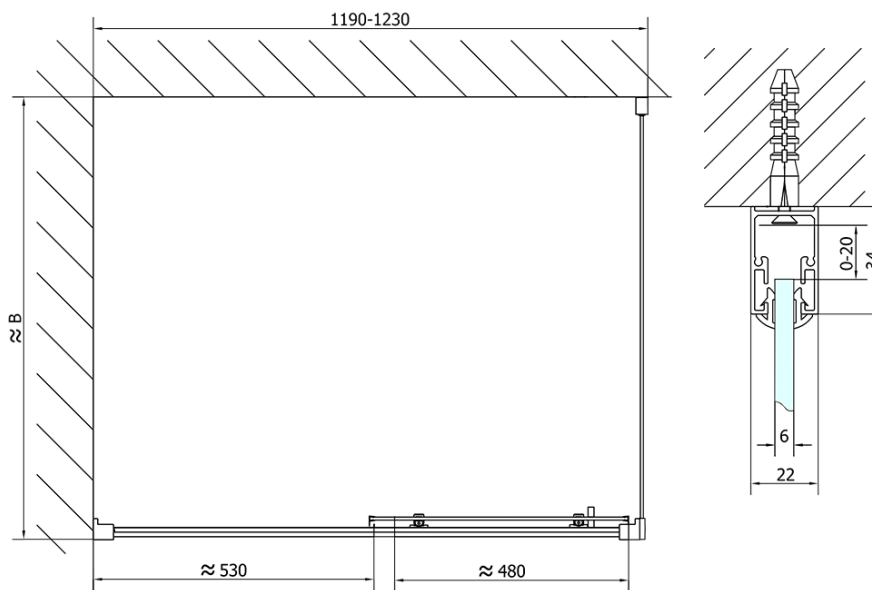

EASY obdélníkový sprchový kout 1200x900mm, čiré sklo L/P varianta

Objednací kód: EL1215EL3315

Základní informace

Značka: Polysan
Série: EASY

Rozměry

Šířka: 1200 mm
Výška: 1900 mm
Hloubka: 900 mm

Parametry

Barva profilu: Chrom - Leštěný hliník
Tvar: Obdélníkové zástěny
Typ otevírání: Posuvné
Směr otevírání: Univerzální
Šířka vstupu: 480 mm
Typ výplně: Čiré sklo
Tloušťka skla: 6 mm
Vlastnosti: Rámové provedení
Hmotnost / ks: 64.5 kg
Balení: 2 ks
Záruka: 2 roky

EASY obdélníkový sprchový kout 1200x900mm, čiré sklo L/P varianta

Technický list

	B
EL1215-EL3115	680-700
EL1215-EL3215	780-800
EL1215-EL3315	880-900
EL1215-EL3415	980-1000