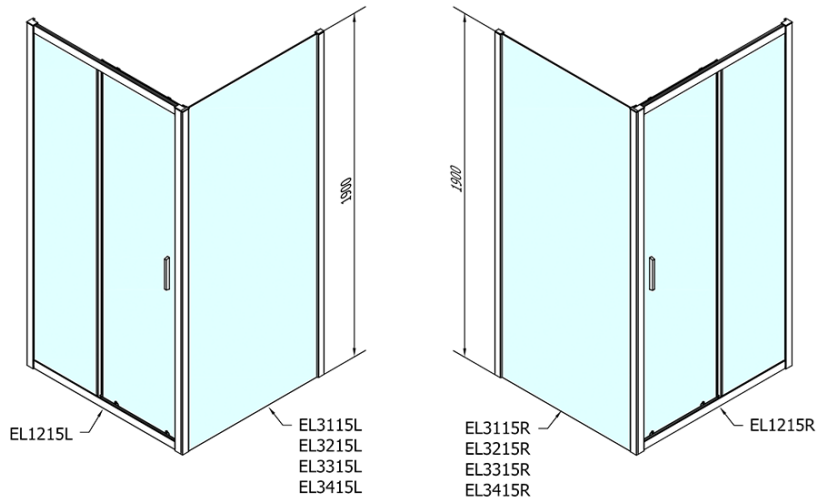

EASY obdélníkový sprchový kout 1200x800mm, čiré sklo L/P varianta

Objednací kód: EL1215EL3215

Základní informace

Značka: Polysan

Série: EASY

Rozměry

Šířka: 1200 mm

Výška: 1900 mm

Hloubka: 800 mm

Parametry

Záruka: 2 roky

Hmotnost / ks: 61.5 kg

Balení: 2 ks

Barva profilu: Chrom

Tvar: Obdélníkové zástěny

Typ otevírání: Posuvné

Směr otevírání: Univerzální

Šířka vstupu: 480 mm

Typ výplně: Čiré sklo

Tloušťka skla: 6 mm

Vlastnosti: Rámové provedení

3D model: ANO

EASY obdélníkový sprchový kout 1200x800mm, čiré sklo L/P varianta

Technický list

	B
EL1215-EL3115	680-700
EL1215-EL3215	780-800
EL1215-EL3315	880-900
EL1215-EL3415	980-1000