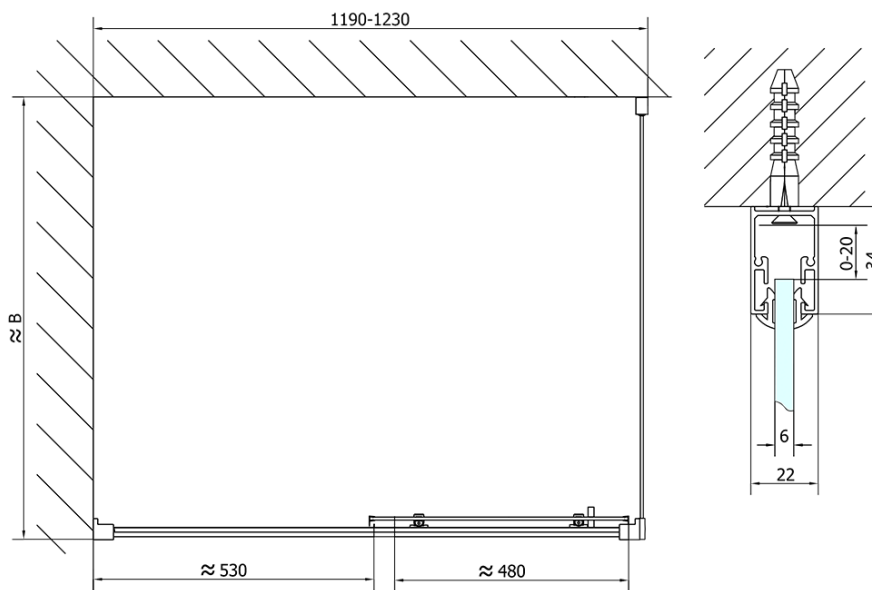

EASY obdélníkový sprchový kout 1200x800mm, čiré sklo L/P varianta

Objednací kód: EL1215EL3215

Základní informace

Značka: Polysan

Série: EASY

Rozměry

Šířka: 1200 mm

Výška: 1900 mm

Hloubka: 800 mm

Parametry

Záruka: 2 roky

Hmotnost / ks: 61.5 kg

Balení: 2 ks

Barva profilu: Chrom

Tvar: Obdélníkové zástěny

Typ otevírání: Posuvné

Směr otevírání: Univerzální

Šířka vstupu: 480 mm

Typ výplně: Čiré sklo

Tloušťka skla: 6 mm

Vlastnosti: Rámové provedení

3D model: ANO

EASY obdélníkový sprchový kout 1200x800mm, čiré sklo L/P varianta

Technický list

	B
EL1215-EL3115	680-700
EL1215-EL3215	780-800
EL1215-EL3315	880-900
EL1215-EL3415	980-1000