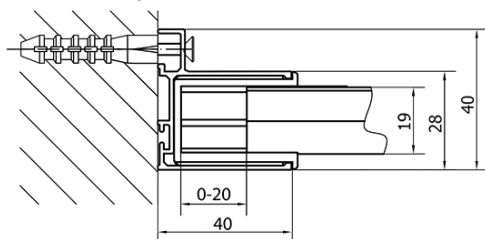

Hloubka: 800 mm

Parametry

Záruka: 2 roky

Hmotnost / ks: 61.5 kg

Balení: 2 ks

Barva profilu: Chrom

Tvar: Obdélníkové zástěny

Typ otevírání: Posuvné

Směr otevírání: Univerzální

Šířka vstupu: 480 mm

Typ výplně: Čiré sklo

Tloušťka skla: 6 mm

Vlastnosti: Rámové provedení

3D model: ANO

EASY obdélníkový sprchový kout 1200x800mm, čiré sklo L/P varianta

Technický list

	B
EL1215-EL3115	680-700
EL1215-EL3215	780-800
EL1215-EL3315	880-900
EL1215-EL3415	980-1000