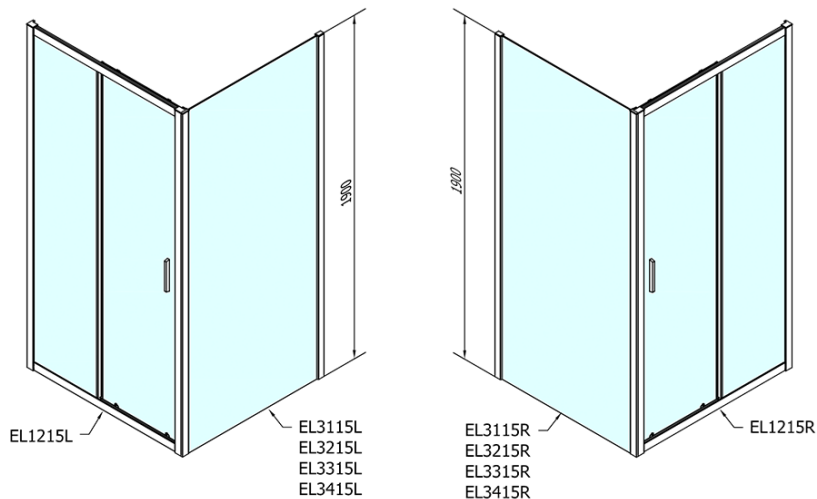

EASY obdélníkový sprchový kout 1200x700mm, čiré sklo L/P varianta

Objednací kód: EL1215EL3115

Základní informace

Značka: Polysan

Série: EASY

Rozměry

Šířka: 1200 mm

Výška: 1900 mm

Hloubka: 700 mm

Parametry

Záruka: 2 roky

Hmotnost / ks: 58.5 kg

Balení: 2 ks

Barva profilu: Chrom

Tvar: Obdélníkové zástěny

Typ otevírání: Posuvné

Směr otevírání: Univerzální

Šířka vstupu: 480 mm

Typ výplně: Čiré sklo

Tloušťka skla: 6 mm

Vlastnosti: Rámové provedení

3D model: ANO

Technický list

	B
EL1215-EL3115	680-700
EL1215-EL3215	780-800
EL1215-EL3315	880-900
EL1215-EL3415	980-1000