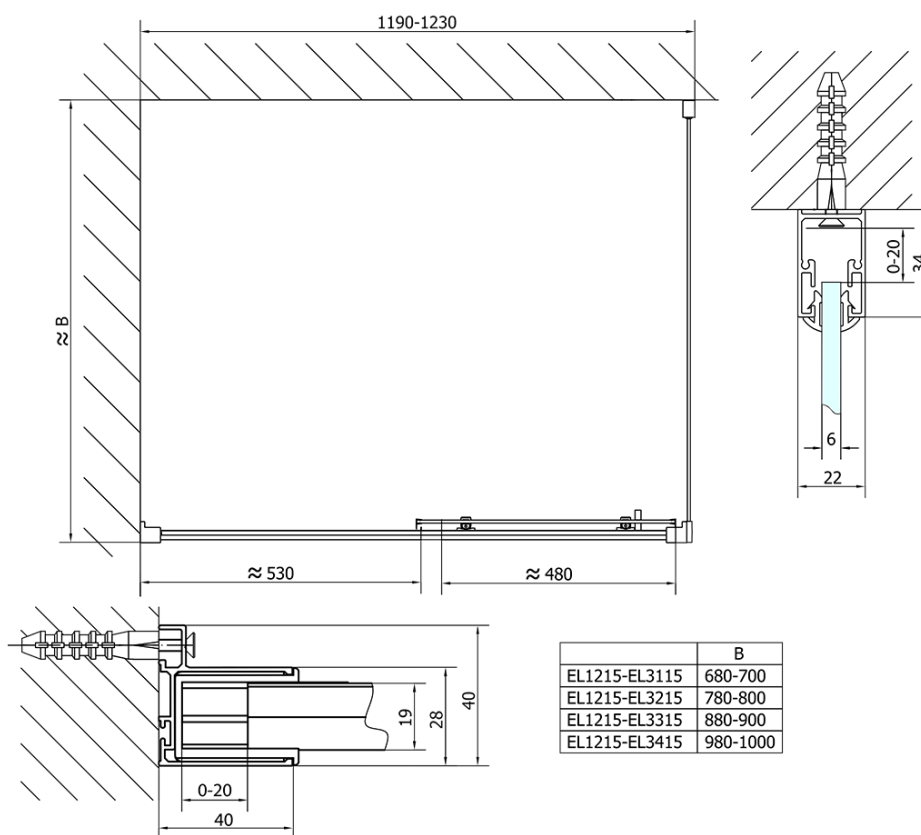

EASY obdélníkový sprchový kout 1200x700mm, čiré sklo L/P varianta

Objednací kód: EL1215EL3115

Základní informace

Značka: Polysan

Série: EASY

Rozměry

Šířka: 1200 mm

Výška: 1900 mm

Hloubka: 700 mm

Parametry

Záruka: 2 roky

Hmotnost / ks: 58.5 kg

Balení: 2 ks

Barva profilu: Chrom

Tvar: Obdélníkové zástěny

Typ otevírání: Posuvné

Směr otevírání: Univerzální

Šířka vstupu: 480 mm

Typ výplně: Čiré sklo

Tloušťka skla: 6 mm

Vlastnosti: Rámové provedení

3D model: ANO

Technický list

	B
EL1215-EL3115	680-700
EL1215-EL3215	780-800
EL1215-EL3315	880-900
EL1215-EL3415	980-1000