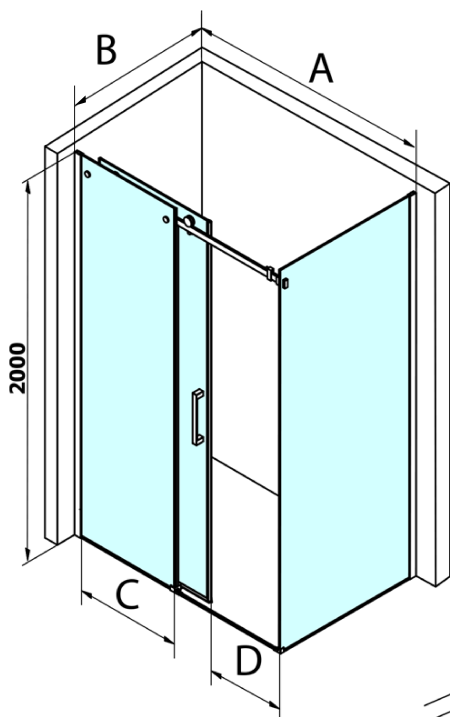

Dragon obdélníkový sprchový kout 1400x1000mm L/P varianta

Technický list