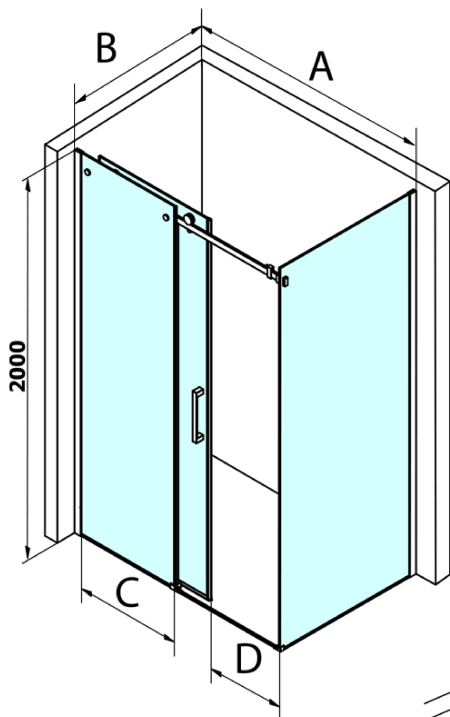

Dragon obdélníkový sprchový kout 1600x900mm L/P varianta

Technický list