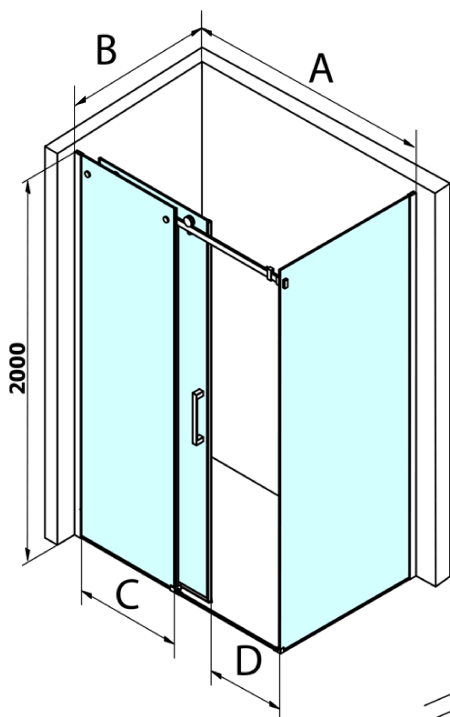

Dragon obdélníkový sprchový kout 1600x900mm L/P varianta

Objednací kód: GD4616GD7290

Základní informace

Značka: Gelco
Série: DRAGON

Rozměry

Šířka: 1600 mm
Výška: 2000 mm
Hloubka: 900 mm

Parametry

Barva profilu: Chrom - Leštěný hliník
Tvar: Obdélníkové zástěny
Typ otevírání: Posuvné
Směr otevírání: Univerzální
Šířka vstupu: 670 mm
Typ výplně: Čiré sklo
Úprava skla: Coated glass
Tloušťka skla: 8 mm
Hmotnost / ks: 118.5 kg
Balení: 2 ks
Záruka: 3 roky

Náhradní díly

DRAGON svislé magnetické těsnění (Objednací kód: NDGD03)
DRAGON, FONDURA, ALTIS těsnění spodní, 1000 mm (Objednací kód: NDGD02)
FONDURA, ONE přetoková lišta (1000mm) včetně koncovek (Objednací kód: NDAL05)
DRAGON madlo, chrom, pár (Objednací kód: NDGD-MADLO)
ALTIS/ROLLS/DRAGON sada krytek šroubů (Objednací kód: NDAL03)

Dragon obdélníkový sprchový kout 1600x900mm L/P varianta

Technický list

| MODEL | A | C | D |
|--------|-----------|-----|-----|
| GD4611 | 1020-1110 | 510 | 420 |
| GD4612 | 1120-1210 | 560 | 470 |
| GD4613 | 1220-1310 | 610 | 520 |
| GD4614 | 1320-1410 | 660 | 570 |
| GD4615 | 1420-1510 | 710 | 620 |
| GD4616 | 1520-1610 | 760 | 670 |