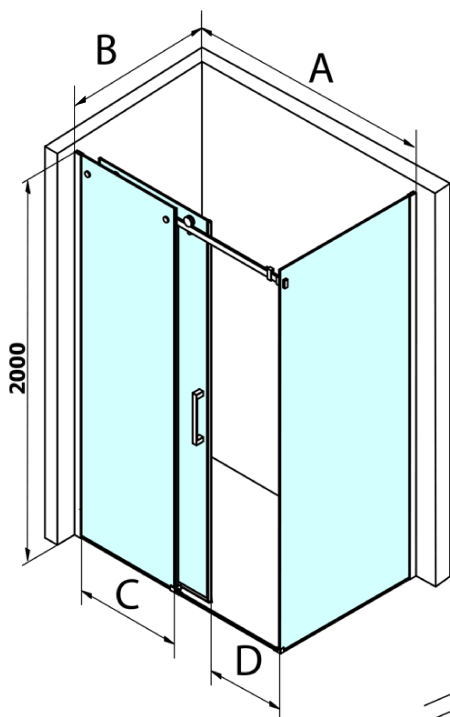

Dragon obdélníkový sprchový kout 1400x900mm L/P varianta

Technický list