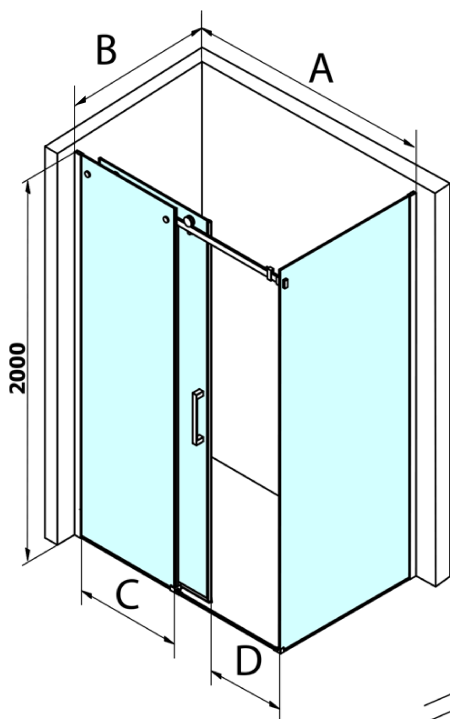

Dragon obdélníkový sprchový kout 1300x900mm L/P varianta

Technický list