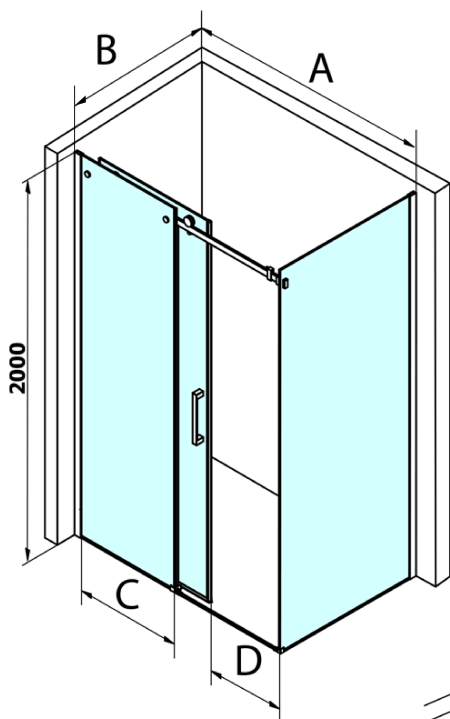

Dragon obdélníkový sprchový kout 1200x900mm L/P varianta

Technický list