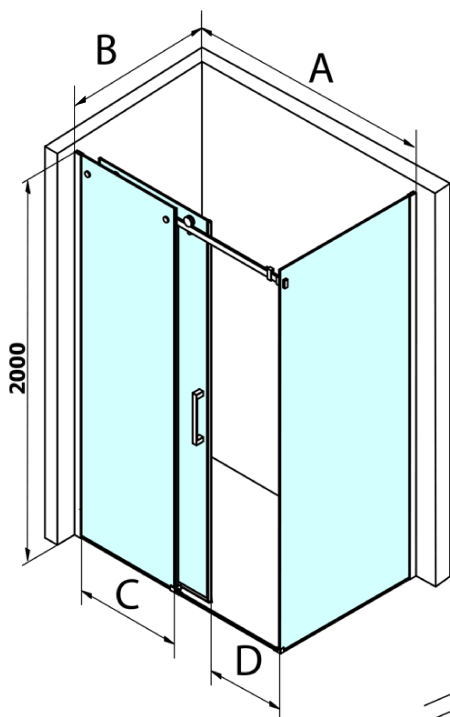

Dragon obdélníkový sprchový kout 1100x900mm L/P varianta

Technický list