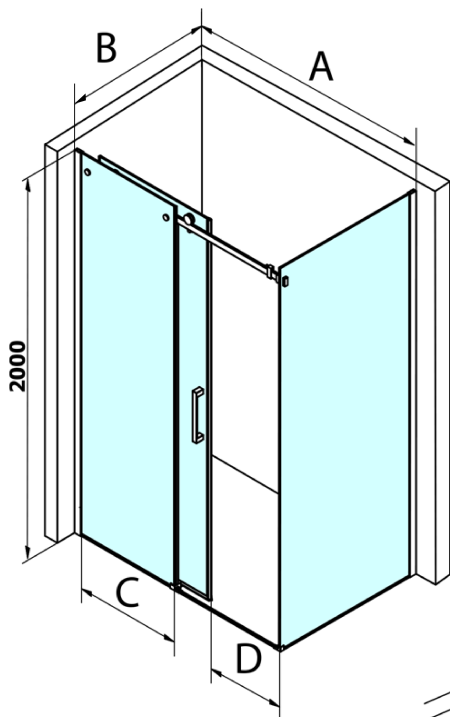

Dragon obdélníkový sprchový kout 1600x800mm L/P varianta

Technický list