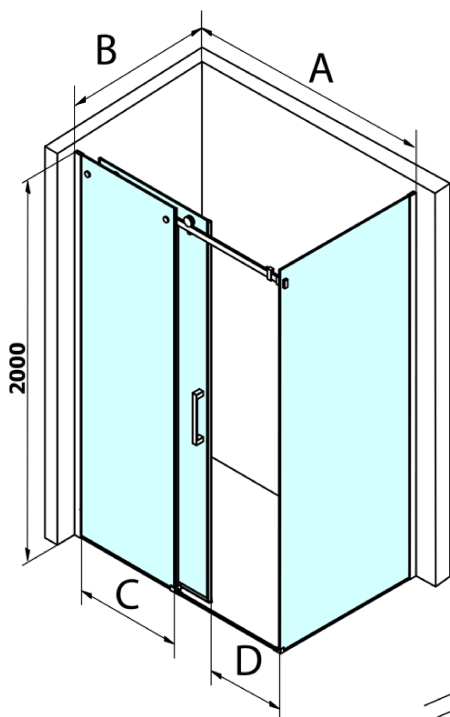

Dragon obdélníkový sprchový kout 1600x800mm L/P varianta

Technický list