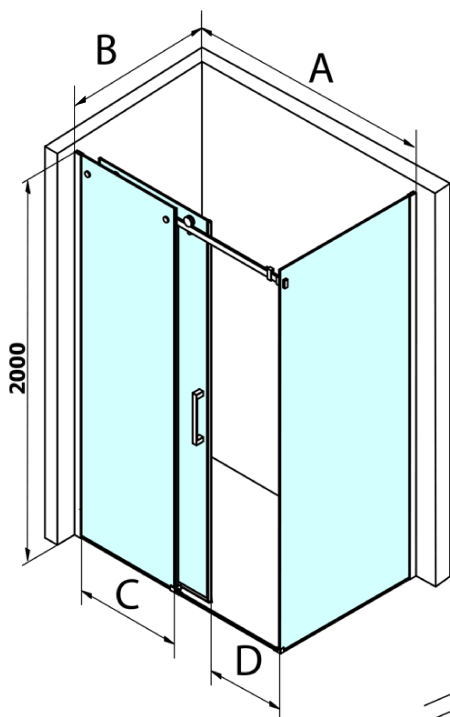

Dragon obdélníkový sprchový kout 1500x800mm L/P varianta

Technický list