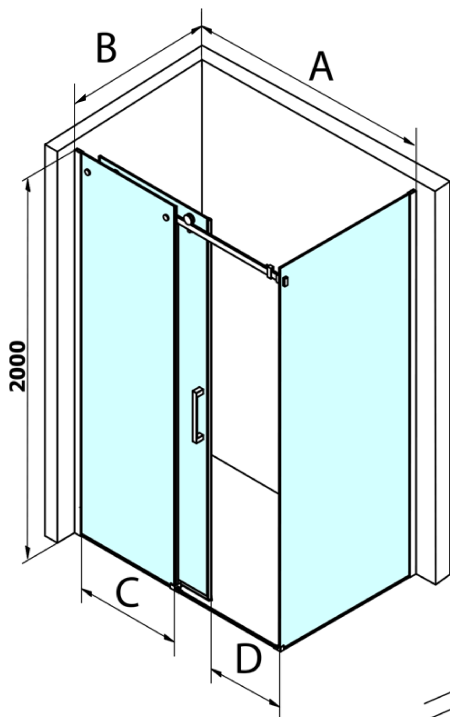

Dragon obdélníkový sprchový kout 1400x800mm L/P varianta

Technický list