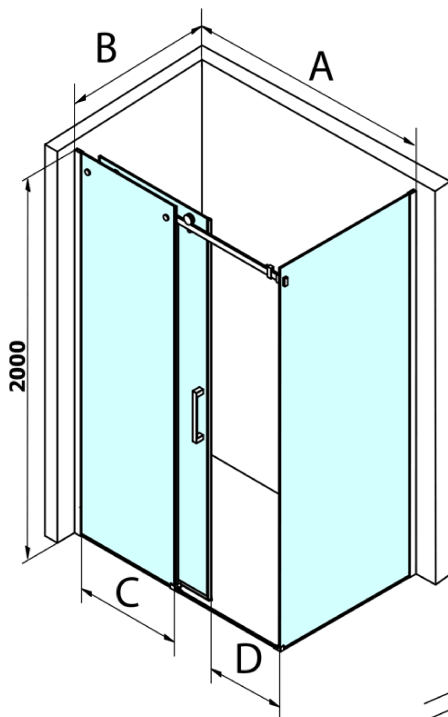

Dragon obdélníkový sprchový kout 1400x800mm L/P varianta

Technický list