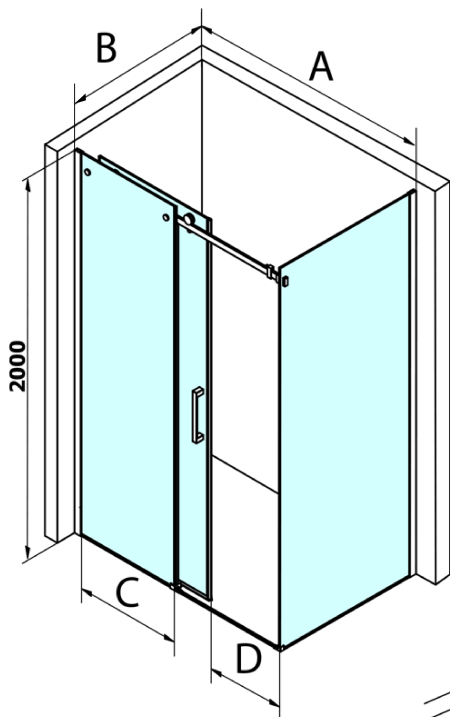

Dragon obdélníkový sprchový kout 1100x800mm L/P varianta

Technický list