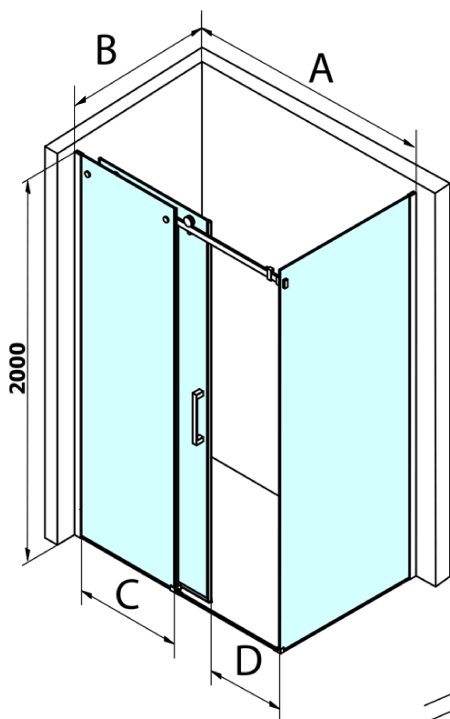

## Rozměry

Šířka: 1600 mm  
Výška: 2000 mm  
Hloubka: 700 mm

## Parametry

Barva profilu: Chrom - Leštěný hliník  
Tvar: Obdélníkové zástěny  
Typ otevírání: Posuvné  
Směr otevírání: Univerzální  
Šířka vstupu: 670 mm  
Typ výplně: Čiré sklo  
Úprava skla: Coated glass  
Tloušťka skla: 8 mm  
Vlastnosti: Bezrámové provedení  
Hmotnost / ks: 110.0 kg  
Balení: 2 ks  
Záruka: 3 roky

# Dragon obdélníkový sprchový kout 1600x700mm L/P varianta