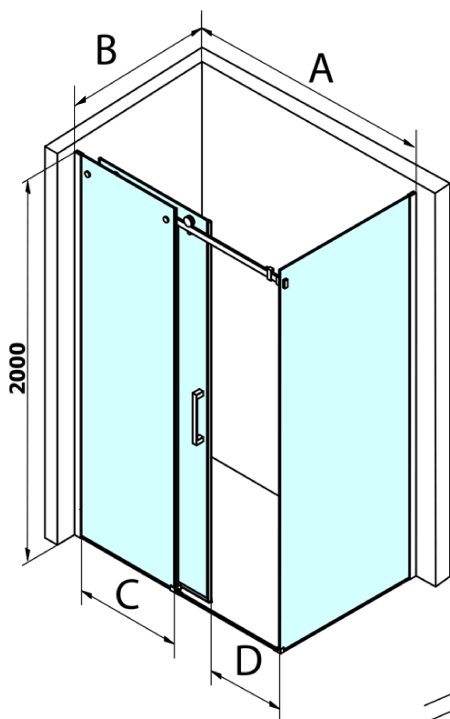

Dragon obdélníkový sprchový kout 1600x700mm L/P varianta

Objednací kód: GD4616GD7270

Základní informace

Značka: Gelco
Série: DRAGON

Rozměry

Šířka: 1600 mm
Výška: 2000 mm
Hloubka: 700 mm

Parametry

Barva profilu: Chrom - Leštěný hliník
Tvar: Obdélníkové zástěny
Typ otevírání: Posuvné
Směr otevírání: Univerzální
Šířka vstupu: 670 mm
Typ výplně: Čiré sklo
Úprava skla: Coated glass
Tloušťka skla: 8 mm
Vlastnosti: Bezrámové provedení
Hmotnost / ks: 110.0 kg
Balení: 2 ks
Záruka: 3 roky

Náhradní díly

DRAGON svislé magnetické těsnění (Objednací kód: NDGD03)
DRAGON, FONDURA, ALTIS těsnění spodní, 1000 mm (Objednací kód: NDGD02)
FONDURA, ONE přetoková lišta (1000mm) včetně koncovek (Objednací kód: NDAL05)
DRAGON madlo, chrom, pár (Objednací kód: NDGD-MADLO)
ALTIS/ROLLS/DRAGON sada krytek šroubů (Objednací kód: NDAL03)

Dragon obdélníkový sprchový kout 1600x700mm L/P varianta

Technický list

MODEL	A	C	D
GD4611	1020-1110	510	420
GD4612	1120-1210	560	470
GD4613	1220-1310	610	520
GD4614	1320-1410	660	570
GD4615	1420-1510	710	620
GD4616	1520-1610	760	670