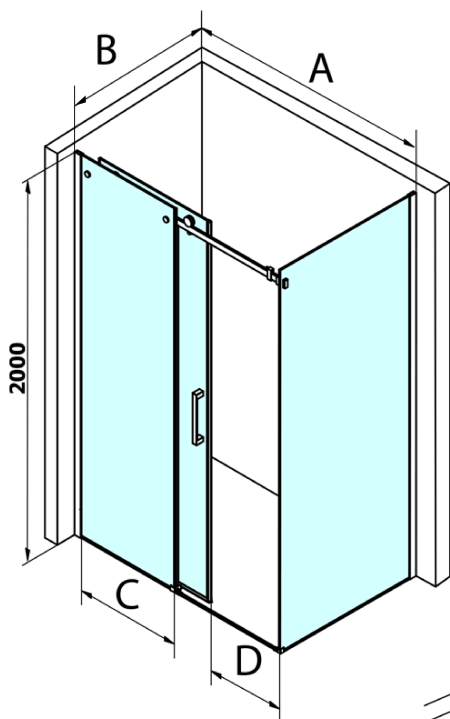

Dragon obdélníkový sprchový kout 1300x700mm L/P varianta

Technický list