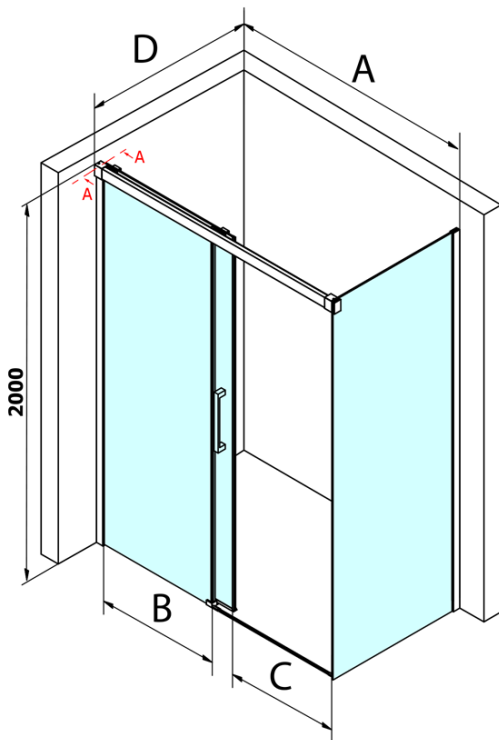

Fondura obdélníkový sprchový kout 1300x900mm L/P varianta

Objednací kód: GF5013GF5090

Základní informace

Značka: Gelco
Série: FONDURA

Rozměry

Šířka: 1300 mm
Výška: 2000 mm
Hloubka: 900 mm

Parametry

Záruka: 3 roky
Hmotnost / ks: 101.5 kg
Balení: 2 ks
Barva profilu: Chrom
Tvar: Obdélníkové zástěny
Typ otevírání: Posuvné
Směr otevírání: Univerzální
Šířka vstupu: 595 mm
Typ výplně: Čiré sklo
Úprava skla: Coated glass
Tloušťka skla: 8 mm
Vlastnosti: Bezrámové provedení

Náhradní díly

Přetoková lišta (1000mm) včetně koncovek, chrom (Objednací kód: NDAL05)

Spodní těsnění na dveře, sklo 8mm, 1000mm (Objednací kód: NDGD02)

FONDURA set svislých těsnění, 1913+191mm (Objednací kód: NDGF01)

FONDURA madlo, rozteč 295mm (Objednací kód: NDGF-MADLO)

Bublinkové těsnění pro sklo 8mm, 1963mm (Objednací kód: NDAL02)

Fondura obdélníkový sprchový kout 1300x900mm L/P varianta

Technický list

MODEL	A	B	C
GF5011	1070-1110	513	445
GF5012	1170-1210	563	495
GF5013	1270-1310	613	545
GF5014	1370-1410	663	595