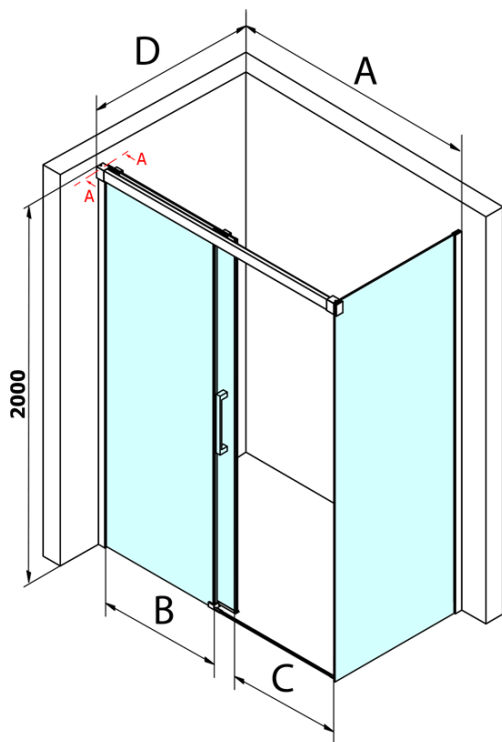

Fondura obdélníkový sprchový kout 1400x1000mm L/P varianta

Objednací kód: GF5014GF5001

Základní informace

Značka: Gelco
Série: FONDURA

Rozměry

Šířka: 1400 mm
Výška: 2000 mm
Hloubka: 1000 mm

Parametry

Barva profilu: Chrom
Tvar: Obdélníkové zástěny
Typ otevírání: Posuvné
Směr otevírání: Univerzální
Šířka vstupu: 595 mm
Typ výplně: Čiré sklo
Úprava skla: Coated glass
Tloušťka skla: 8 mm
Vlastnosti: Bezrámové provedení
Hmotnost / ks: 100.0 kg
Balení: 2 ks
Záruka: 3 roky

Náhradní díly

Přetoková lišta (1000mm) včetně koncovek, chrom (Objednací kód: NDAL05)

FONDURA set svislých těsnění, 1913+191mm (Objednací kód: NDGF01)

Spodní těsnění na dveře, sklo 8mm, 1000mm (Objednací kód: NDGD02)

FONDURA madlo, rozteč 295mm (Objednací kód: NDGF-MADLO)

Bublinkové těsnění pro sklo 8mm, 1963mm (Objednací kód: NDAL02)

Fondura obdélníkový sprchový kout 1400x1000mm L/P varianta

Technický list

| MODEL | A | B | C |
|--------|-----------|-----|-----|
| GF5011 | 1070-1110 | 513 | 445 |
| GF5012 | 1170-1210 | 563 | 495 |
| GF5013 | 1270-1310 | 613 | 545 |
| GF5014 | 1370-1410 | 663 | 595 |