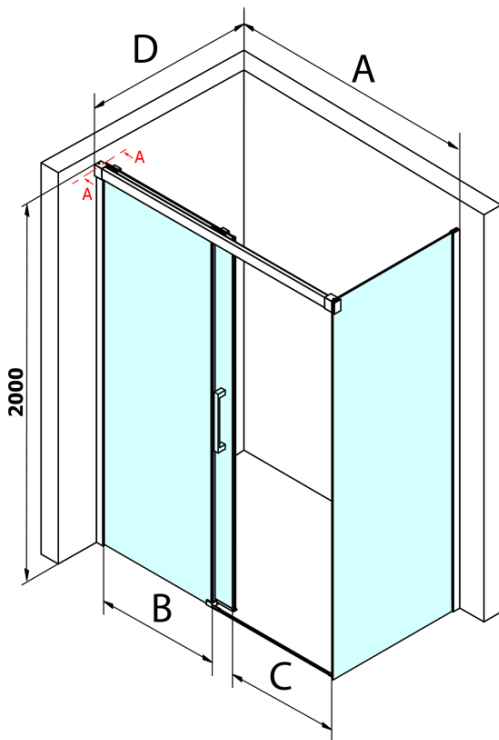

Fondura obdélníkový sprchový kout 1400x1000mm L/P varianta

Technický list