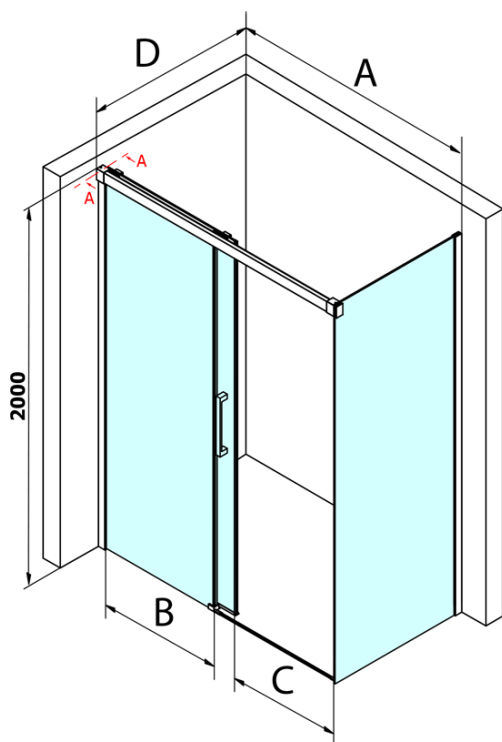

Fondura obdélníkový sprchový kout 1400x1000mm L/P varianta

Objednací kód: GF5014GF5001

Základní informace

Značka: Gelco
Série: FONDURA

Rozměry

Šířka: 1400 mm
Výška: 2000 mm
Hloubka: 1000 mm

Parametry

Barva profilu: Chrom - Leštěný hliník
Tvar: Obdélníkové zástěny
Typ otevírání: Posuvné
Směr otevírání: Univerzální
Šířka vstupu: 595 mm
Typ výplně: Čiré sklo
Úprava skla: Coated glass
Tloušťka skla: 8 mm
Vlastnosti: Bezrámové provedení
Hmotnost / ks: 100.0 kg
Balení: 2 ks
Záruka: 3 roky

Náhradní díly

FONDURA těsnění na dveře, 1963 mm, 1ks (Objednací kód: NDAL02)
DRAGON, FONDURA, ALTIS těsnění spodní, 1000 mm (Objednací kód: NDGD02)
FONDURA madlo (Objednací kód: NDGF-MADLO)
FONDURA, ONE přetoková lišta (1000mm) včetně koncovek (Objednací kód: NDAL05)

Fondura obdélníkový sprchový kout 1400x1000mm L/P varianta

Technický list

MODEL	A	B	C
GF5011	1070-1110	513	445
GF5012	1170-1210	563	495
GF5013	1270-1310	613	545
GF5014	1370-1410	663	595

MODEL	D
GF5080	780-800
GF5090	880-900
GF5001	980-1000