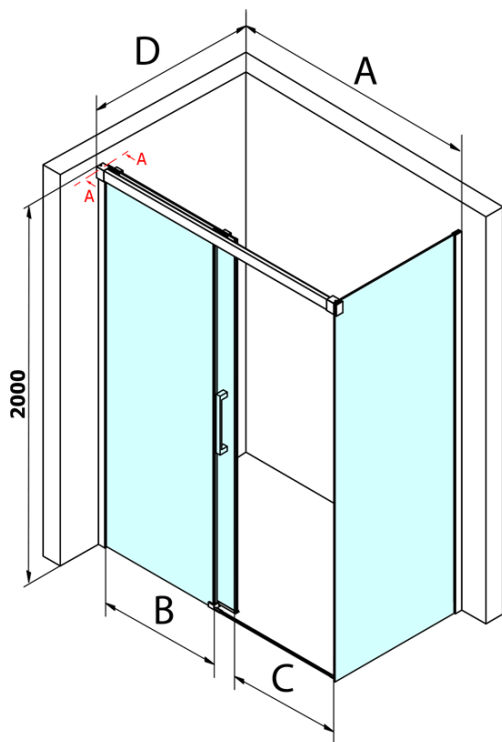

Fondura obdélníkový sprchový kout 1400x1000mm L/P varianta

Objednací kód: GF5014GF5001

Základní informace

Značka: Gelco
Série: FONDURA

Rozměry

Šířka: 1400 mm
Výška: 2000 mm
Hloubka: 1000 mm

Parametry

Barva profilu: Chrom - Leštěný hliník
Tvar: Obdélníkové zástěny
Typ otevírání: Posuvné
Směr otevírání: Univerzální
Šířka vstupu: 595 mm
Typ výplně: Čiré sklo
Úprava skla: Coated glass
Tloušťka skla: 8 mm
Vlastnosti: Bezrámové provedení
Hmotnost / ks: 100.0 kg
Balení: 2 ks
Záruka: 3 roky

Náhradní díly

Přetoková lišta (1000mm) včetně koncovek, chrom (Objednací kód: NDAL05)

FONDURA set svislých těsnění, 1913+191mm (Objednací kód: NDGF01)

Spodní těsnění na dveře, sklo 8mm, 1000mm (Objednací kód: NDGD02)

FONDURA madlo, rozteč 295mm (Objednací kód: NDGF-MADLO)

Bublinkové těsnění pro sklo 8mm, 1963mm (Objednací kód: NDAL02)

Fondura obdélníkový sprchový kout 1400x1000mm L/P varianta

Technický list

MODEL	A	B	C
GF5011	1070-1110	513	445
GF5012	1170-1210	563	495
GF5013	1270-1310	613	545
GF5014	1370-1410	663	595