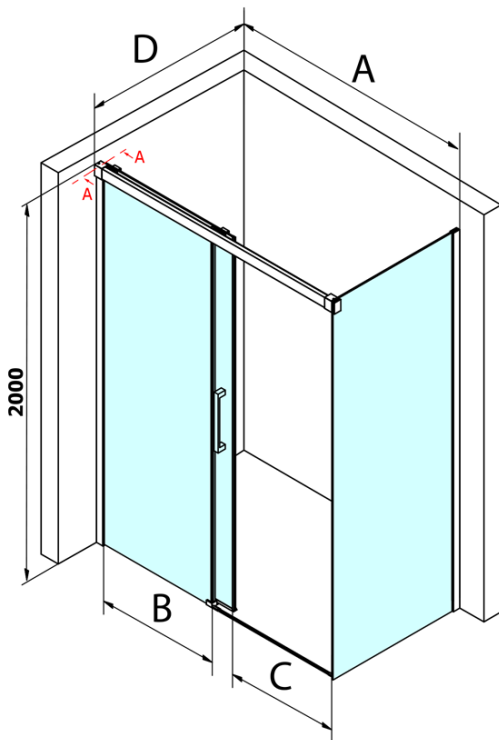

Fondura obdélníkový sprchový kout 1400x900mm L/P varianta

Objednací kód: GF5014GF5090

Základní informace

Značka: Gelco
Série: FONDURA

Rozměry

Šířka: 1400 mm
Výška: 2000 mm
Hloubka: 900 mm

Parametry

Barva profilu: Chrom
Tvar: Obdélníkové zástěny
Typ otevírání: Posuvné
Směr otevírání: Univerzální
Šířka vstupu: 595 mm
Typ výplně: Čiré sklo
Úprava skla: Coated glass
Tloušťka skla: 8 mm
Vlastnosti: Bezrámové provedení
Hmotnost / ks: 101.0 kg
Balení: 2 ks
Záruka: 3 roky

Náhradní díly

Přetoková lišta (1000mm) včetně koncovek, chrom (Objednací kód: NDAL05)

Spodní těsnění na dveře, sklo 8mm, 1000mm (Objednací kód: NDGD02)

FONDURA set svislých těsnění, 1913+191mm (Objednací kód: NDGF01)

FONDURA madlo, rozteč 295mm (Objednací kód: NDGF-MADLO)

Bublinkové těsnění pro sklo 8mm, 1963mm (Objednací kód: NDAL02)

Fondura obdélníkový sprchový kout 1400x900mm L/P varianta

Technický list

MODEL	A	B	C
GF5011	1070-1110	513	445
GF5012	1170-1210	563	495
GF5013	1270-1310	613	545
GF5014	1370-1410	663	595