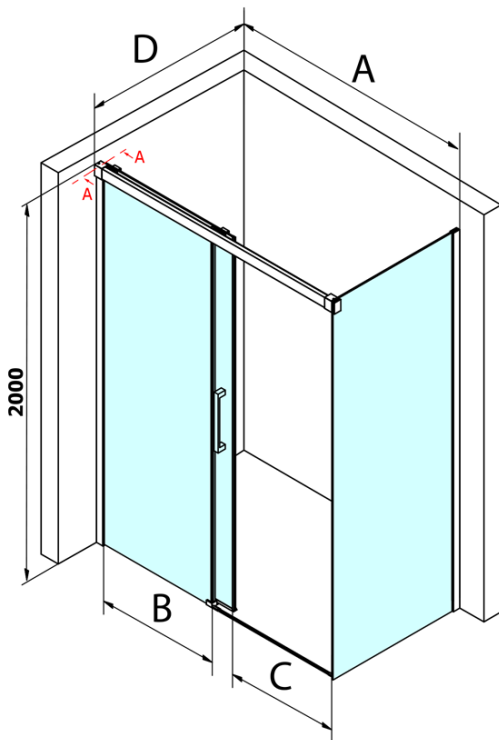

Fondura obdélníkový sprchový kout 1400x900mm L/P varianta

Objednací kód: GF5014GF5090

Základní informace

Značka: Gelco
Série: FONDURA

Rozměry

Šířka: 1400 mm
Výška: 2000 mm
Hloubka: 900 mm

Parametry

Záruka: 3 roky
Hmotnost / ks: 101 kg
Balení: 2 ks
Barva profilu: Chrom
Tvar: Obdélníkové zástěny
Typ otevírání: Posuvné
Směr otevírání: Univerzální
Šířka vstupu: 595 mm
Typ výplně: Čiré bezpečnostní sklo
Úprava skla: Coated glass
Tloušťka skla: 8 mm
Vlastnosti: Bezrámové provedení

Náhradní díly

Přetoková lišta (1000mm) včetně koncovek, chrom (Objednací kód: NDAL05)

Spodní těsnění na dveře, sklo 8mm, 1000mm (Objednací kód: NDGD02)

FONDURA set svislých těsnění, 1913+191mm (Objednací kód: NDGF01)

FONDURA madlo, rozteč 295mm (Objednací kód: NDGF-MADLO)

Bublinkové těsnění pro sklo 8mm, 1963mm (Objednací kód: NDAL02)

Fondura obdélníkový sprchový kout 1400x900mm L/P varianta

Technický list

MODEL	A	B	C
GF5011	1070-1110	513	445
GF5012	1170-1210	563	495
GF5013	1270-1310	613	545
GF5014	1370-1410	663	595