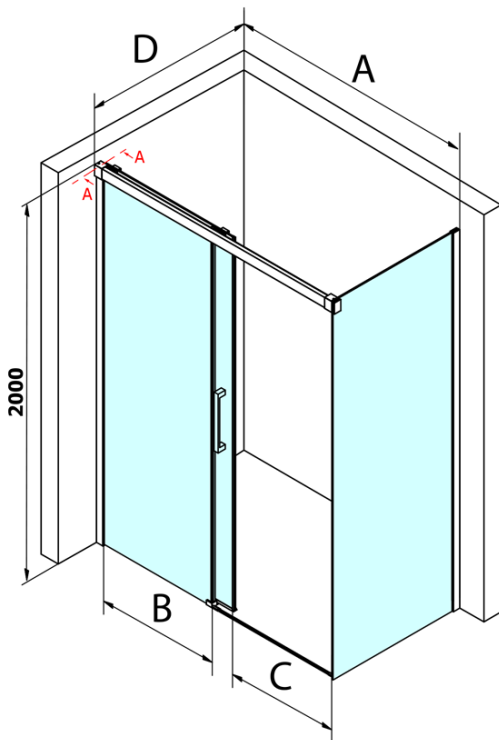

Fondura obdélníkový sprchový kout 1400x900mm L/P varianta

Objednací kód: GF5014GF5090

Základní informace

Značka: Gelco
Série: FONDURA

Rozměry

Šířka: 1400 mm
Výška: 2000 mm
Hloubka: 900 mm

Parametry

Barva profilu: Chrom - Leštěný hliník
Tvar: Obdélníkové zástěny
Typ otevírání: Posuvné
Směr otevírání: Univerzální
Šířka vstupu: 595 mm
Typ výplně: Čiré sklo
Úprava skla: Coated glass
Tloušťka skla: 8 mm
Vlastnosti: Bezrámové provedení
Hmotnost / ks: 101.0 kg
Balení: 2 ks
Záruka: 3 roky

Náhradní díly

Spodní těsnění na dveře, sklo 8mm, 1000mm (Objednací kód: NDGD02)

Bublínkové těsnění pro sklo 8mm, 1963mm (Objednací kód: NDAL02)

FONDURA madlo (Objednací kód: NDGF-MADLO)

Fondura obdélníkový sprchový kout 1400x900mm L/P varianta

Technický list

MODEL	A	B	C
GF5011	1070-1110	513	445
GF5012	1170-1210	563	495
GF5013	1270-1310	613	545
GF5014	1370-1410	663	595

MODEL	D
GF5080	780-800
GF5090	880-900
GF5001	980-1000