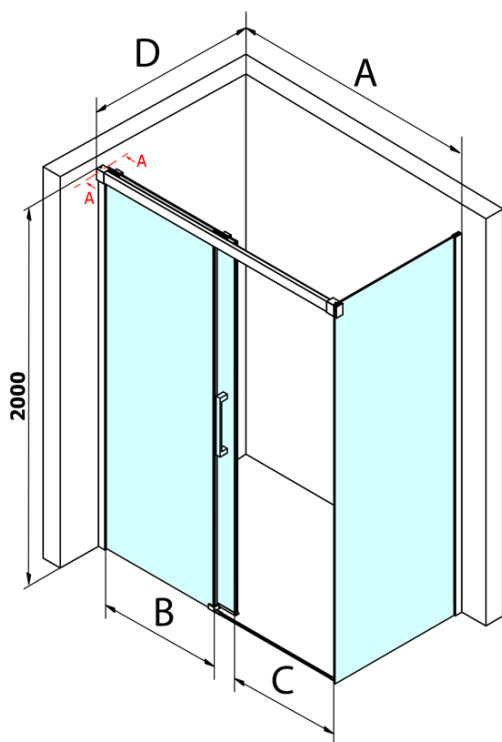

Fondura obdélníkový sprchový kout 1400x900mm L/P varianta

Technický list