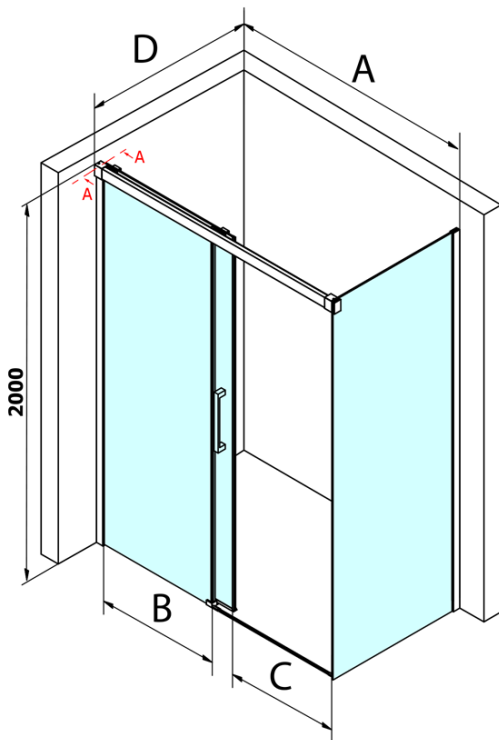

## Rozměry

Šířka: 1300 mm  
Výška: 2000 mm  
Hloubka: 1000 mm

## Parametry

Barva profilu: Chrom - Leštěný hliník  
Tvar: Obdélníkové zástěny  
Typ otevírání: Posuvné  
Směr otevírání: Univerzální  
Šířka vstupu: 545 mm  
Typ výplně: Čiré sklo  
Úprava skla: Coated glass  
Tloušťka skla: 8 mm  
Vlastnosti: Bezrámové provedení  
Hmotnost / ks: 100.5 kg  
Balení: 2 ks  
Záruka: 3 roky

# Fondura obdélníkový sprchový kout 1300x1000mm L/P varianta