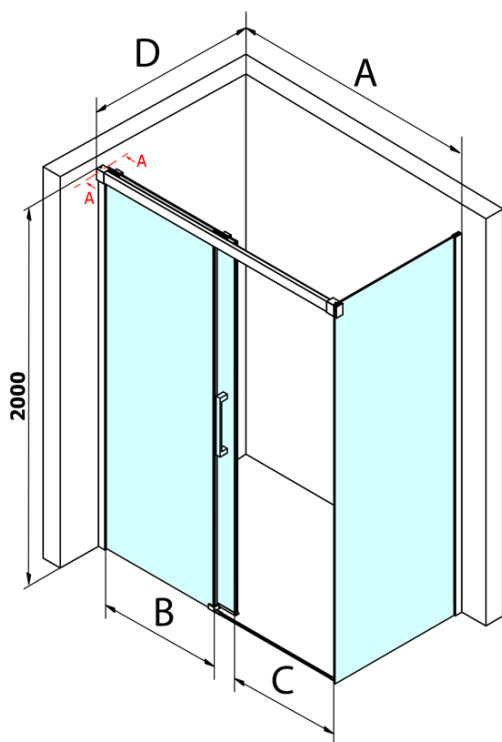

Fondura obdélníkový sprchový kout 1300x1000mm L/P varianta

Technický list