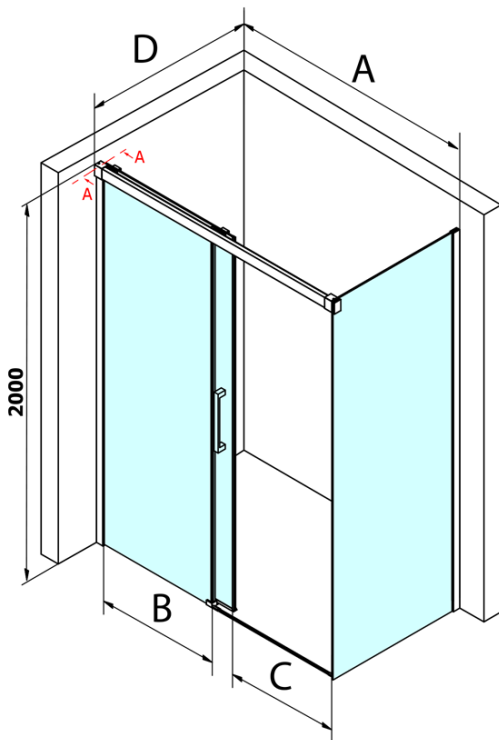

Fondura obdélníkový sprchový kout 1300x1000mm L/P varianta

Objednací kód: GF5013GF5001

Základní informace

Značka: Gelco
Série: FONDURA

Rozměry

Šířka: 1300 mm
Výška: 2000 mm
Hloubka: 1000 mm

Parametry

Barva profilu: Chrom
Tvar: Obdélníkové zástěny
Typ otevírání: Posuvné
Směr otevírání: Univerzální
Šířka vstupu: 545 mm
Typ výplně: Čiré sklo
Úprava skla: Coated glass
Tloušťka skla: 8 mm
Vlastnosti: Bezrámové provedení
Hmotnost / ks: 100.5 kg
Balení: 2 ks
Záruka: 3 roky

Náhradní díly

Přetoková lišta (1000mm) včetně koncovek, chrom (Objednací kód: NDAL05)

Spodní těsnění na dveře, sklo 8mm, 1000mm (Objednací kód: NDGD02)

FONDURA set svislých těsnění, 1913+191mm (Objednací kód: NDGF01)

FONDURA madlo, rozteč 295mm (Objednací kód: NDGF-MADLO)

Bublinkové těsnění pro sklo 8mm, 1963mm (Objednací kód: NDAL02)

Fondura obdélníkový sprchový kout 1300x1000mm L/P varianta

Technický list

MODEL	A	B	C
GF5011	1070-1110	513	445
GF5012	1170-1210	563	495
GF5013	1270-1310	613	545
GF5014	1370-1410	663	595