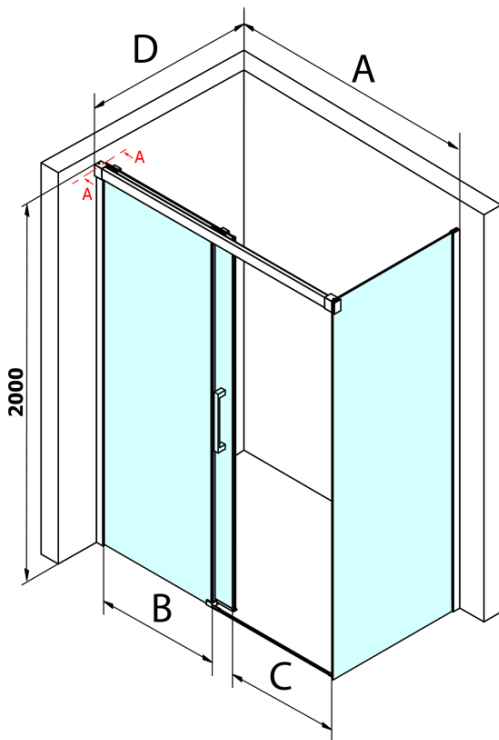

Fondura obdélníkový sprchový kout 1200x1000mm L/P varianta

Technický list