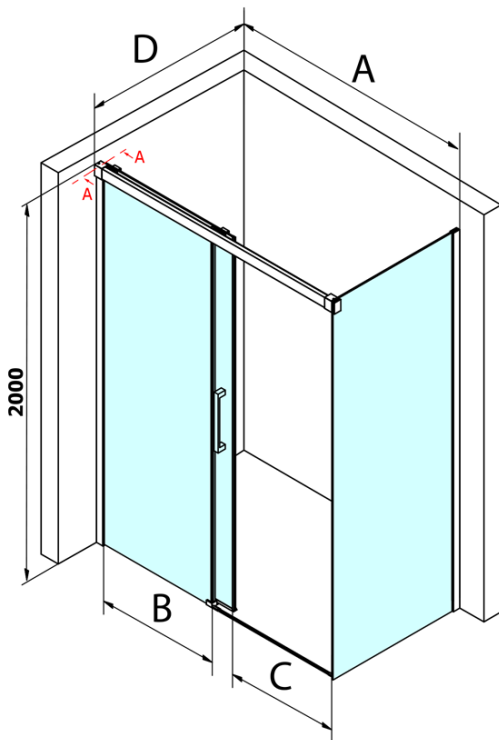

Fondura obdélníkový sprchový kout 1200x1000mm L/P varianta

Objednací kód: GF5012GF5001

Základní informace

Značka: Gelco
Série: FONDURA

Rozměry

Šířka: 1200 mm
Výška: 2000 mm
Hloubka: 1000 mm

Parametry

Barva profilu: Chrom
Tvar: Obdélníkové zástěny
Typ otevírání: Posuvné
Směr otevírání: Univerzální
Šířka vstupu: 495 mm
Typ výplně: Čiré sklo
Úprava skla: Coated glass
Tloušťka skla: 8 mm
Vlastnosti: Bezrámové provedení
Hmotnost / ks: 96.5 kg
Balení: 2 ks
Záruka: 3 roky

Náhradní díly

Přetoková lišta (1000mm) včetně koncovek, chrom (Objednací kód: NDAL05)

Spodní těsnění na dveře, sklo 8mm, 1000mm (Objednací kód: NDGD02)

FONDURA set svislých těsnění, 1913+191mm (Objednací kód: NDGF01)

FONDURA madlo, rozteč 295mm (Objednací kód: NDGF-MADLO)

Bublinkové těsnění pro sklo 8mm, 1963mm (Objednací kód: NDAL02)

Fondura obdélníkový sprchový kout 1200x1000mm L/P varianta

Technický list

MODEL	A	B	C
GF5011	1070-1110	513	445
GF5012	1170-1210	563	495
GF5013	1270-1310	613	545
GF5014	1370-1410	663	595