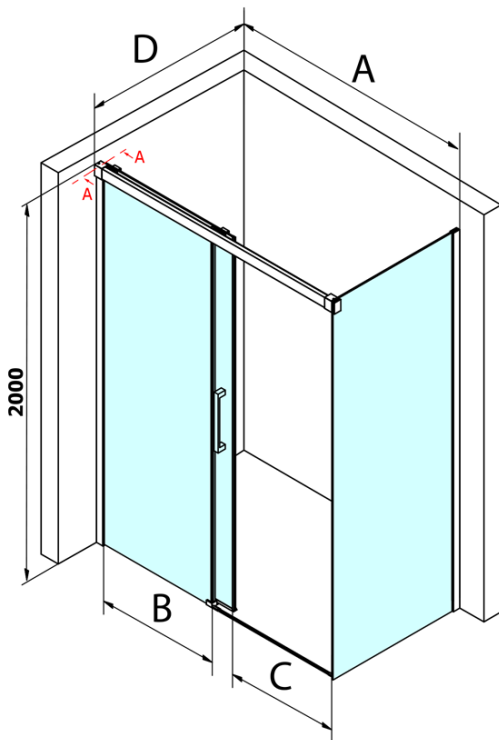

## Rozměry

Šířka: 1200 mm  
Výška: 2000 mm  
Hloubka: 1000 mm

## Parametry

Barva profilu: Chrom - Leštěný hliník  
Tvar: Obdélníkové zástěny  
Typ otevírání: Posuvné  
Směr otevírání: Univerzální  
Šířka vstupu: 495 mm  
Typ výplně: Čiré sklo  
Úprava skla: Coated glass  
Tloušťka skla: 8 mm  
Vlastnosti: Bezrámové provedení  
Hmotnost / ks: 96.5 kg  
Balení: 2 ks  
Záruka: 3 roky

# Fondura obdélníkový sprchový kout 1200x1000mm L/P varianta