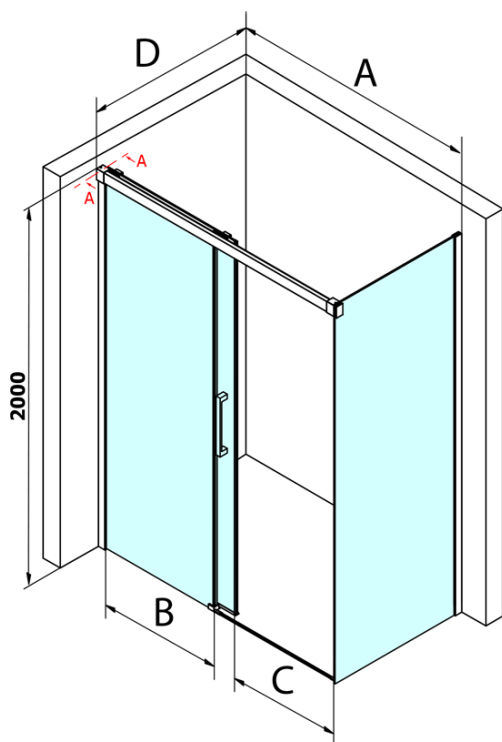

Fondura obdélníkový sprchový kout 1200x1000mm L/P varianta

Objednací kód: GF5012GF5001

Základní informace

Značka: Gelco
Série: FONDURA

Rozměry

Šířka: 1200 mm
Výška: 2000 mm
Hloubka: 1000 mm

Parametry

Barva profilu: Chrom - Leštěný hliník
Tvar: Obdélníkové zástěny
Typ otevírání: Posuvné
Směr otevírání: Univerzální
Šířka vstupu: 495 mm
Typ výplně: Čiré sklo
Úprava skla: Coated glass
Tloušťka skla: 8 mm
Vlastnosti: Bezrámové provedení
Hmotnost / ks: 96.5 kg
Balení: 2 ks
Záruka: 3 roky

Náhradní díly

FONDURA těsnění na dveře, 1963 mm, 1ks (Objednací kód: NDAL02)
DRAGON, FONDURA, ALTIS těsnění spodní, 1000 mm (Objednací kód: NDGD02)
FONDURA madlo (Objednací kód: NDGF-MADLO)
FONDURA, ONE přetoková lišta (1000mm) včetně koncovek (Objednací kód: NDAL05)

Fondura obdélníkový sprchový kout 1200x1000mm L/P varianta

Technický list

MODEL	A	B	C
GF5011	1070-1110	513	445
GF5012	1170-1210	563	495
GF5013	1270-1310	613	545
GF5014	1370-1410	663	595

MODEL	D
GF5080	780-800
GF5090	880-900
GF5001	980-1000