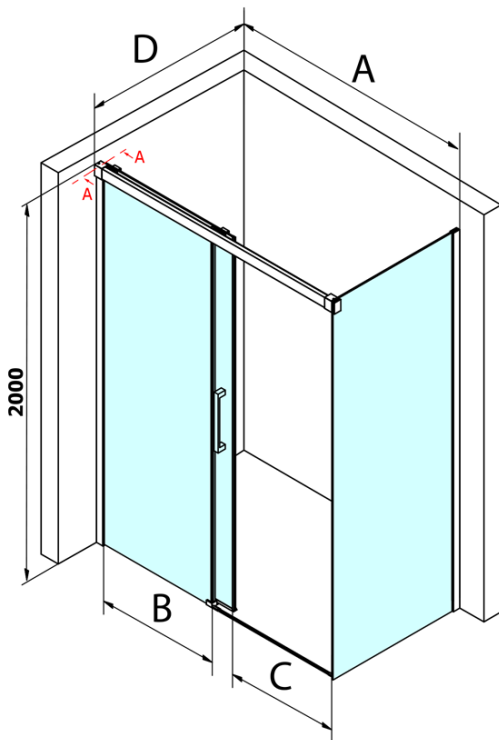

Fondura obdélníkový sprchový kout 1200x900mm L/P varianta

Technický list