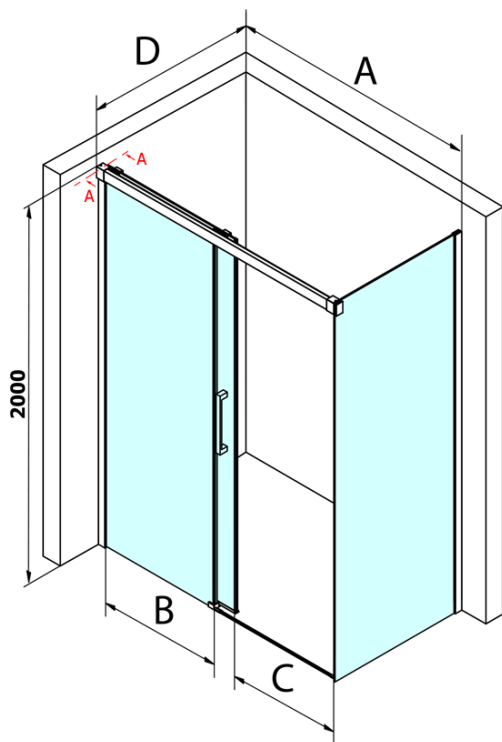

Fondura obdélníkový sprchový kout 1200x900mm L/P varianta

Objednací kód: GF5012GF5090

Základní informace

Značka: Gelco
Série: FONDURA

Rozměry

Šířka: 1200 mm
Výška: 2000 mm
Hloubka: 900 mm

Parametry

Barva profilu: Chrom - Leštěný hliník
Tvar: Obdélníkové zástěny
Typ otevírání: Posuvné
Směr otevírání: Univerzální
Šířka vstupu: 495 mm
Typ výplně: Čiré sklo
Úprava skla: Coated glass
Tloušťka skla: 8 mm
Vlastnosti: Bezrámové provedení
Hmotnost / ks: 97.5 kg
Balení: 2 ks
Záruka: 3 roky

Náhradní díly

FONDURA těsnění na dveře, 1963 mm, 1ks (Objednací kód: NDAL02)

DRAGON, FONDURA, ALTIS těsnění spodní, 1000 mm (Objednací kód: NDGD02)

FONDURA madlo (Objednací kód: NDGF-MADLO)

FONDURA, ONE přetoková lišta (1000mm) včetně koncovek (Objednací kód: NDAL05)

Fondura obdélníkový sprchový kout 1200x900mm L/P varianta

Technický list

MODEL	A	B	C
GF5011	1070-1110	513	445
GF5012	1170-1210	563	495
GF5013	1270-1310	613	545
GF5014	1370-1410	663	595

MODEL	D
GF5080	780-800
GF5090	880-900
GF5001	980-1000