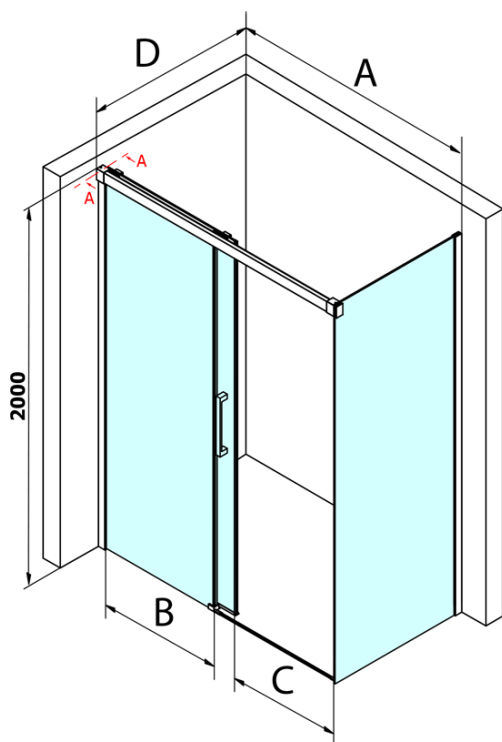

Fondura obdélníkový sprchový kout 1200x900mm L/P varianta

Technický list