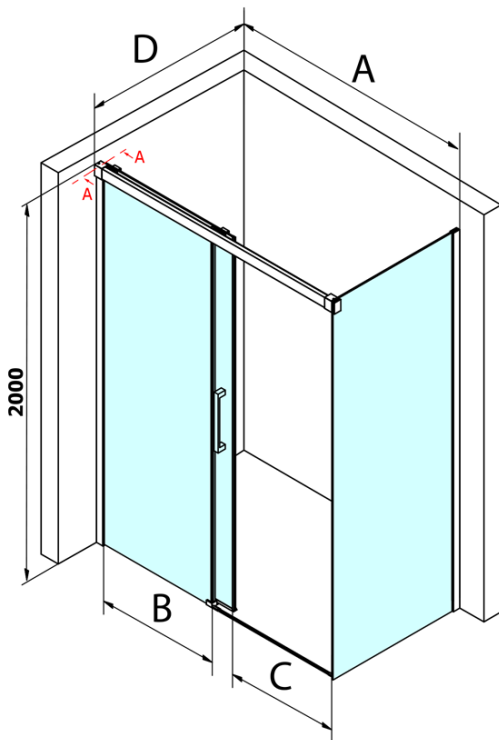

Fondura obdélníkový sprchový kout 1100x1000mm L/P varianta

Technický list