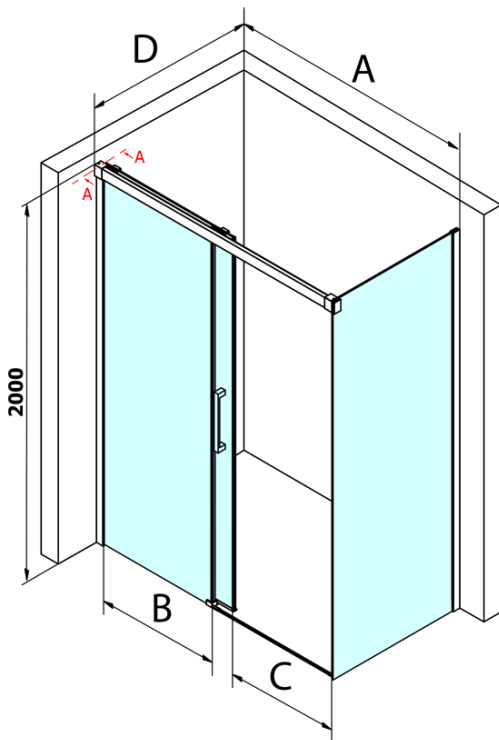

Fondura obdélníkový sprchový kout 1100x1000mm L/P varianta

Objednací kód: GF5011GF5001

Základní informace

Značka: Gelco
Série: FONDURA

Rozměry

Šířka: 1100 mm
Výška: 2000 mm
Hloubka: 1000 mm

Parametry

Barva profilu: Chrom - Leštěný hliník
Tvar: Obdélníkové zástěny
Typ otevírání: Posuvné
Směr otevírání: Univerzální
Šířka vstupu: 445 mm
Typ výplně: Čiré sklo
Úprava skla: Coated glass
Tloušťka skla: 8 mm
Vlastnosti: Bezrámové provedení
Hmotnost / ks: 91.5 kg
Balení: 2 ks
Záruka: 3 roky

Náhradní díly

Spodní těsnění na dveře, sklo 8mm, 1000mm (Objednací kód: NDGD02)
Bublínkové těsnění pro sklo 8mm, 1963mm (Objednací kód: NDAL02)
FONDURA madlo (Objednací kód: NDGF-MADLO)
Přetoková lišta (1000mm) včetně koncovek, chrom (Objednací kód: NDAL05)

Fondura obdélníkový sprchový kout 1100x1000mm L/P varianta

Technický list

MODEL	A	B	C
GF5011	1070-1110	513	445
GF5012	1170-1210	563	495
GF5013	1270-1310	613	545
GF5014	1370-1410	663	595

MODEL	D
GF5080	780-800
GF5090	880-900
GF5001	980-1000