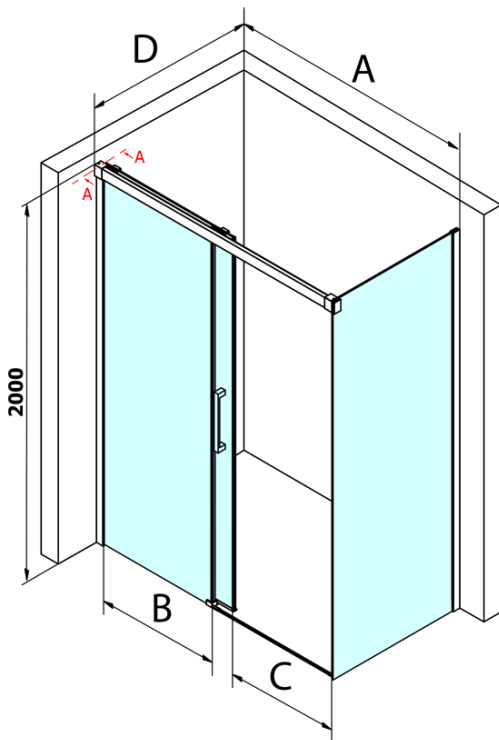

Fondura obdélníkový sprchový kout 1100x1000mm L/P varianta

Objednací kód: GF5011GF5001

Základní informace

Značka: Gelco
Série: FONDURA

Rozměry

Šířka: 1100 mm
Výška: 2000 mm
Hloubka: 1000 mm

Parametry

Barva profilu: Chrom - Leštěný hliník
Tvar: Obdélníkové zástěny
Typ otevírání: Posuvné
Směr otevírání: Univerzální
Šířka vstupu: 445 mm
Typ výplně: Čiré sklo
Úprava skla: Coated glass
Tloušťka skla: 8 mm
Vlastnosti: Bezrámové provedení
Hmotnost / ks: 91.5 kg
Balení: 2 ks
Záruka: 3 roky

Náhradní díly

Spodní těsnění na dveře, sklo 8mm, 1000mm (Objednací kód: NDGD02)

Bublínkové těsnění pro sklo 8mm, 1963mm (Objednací kód: NDAL02)

FONDURA madlo (Objednací kód: NDGF-MADLO)

Fondura obdélníkový sprchový kout 1100x1000mm L/P varianta

Technický list

MODEL	A	B	C
GF5011	1070-1110	513	445
GF5012	1170-1210	563	495
GF5013	1270-1310	613	545
GF5014	1370-1410	663	595

MODEL	D
GF5080	780-800
GF5090	880-900
GF5001	980-1000