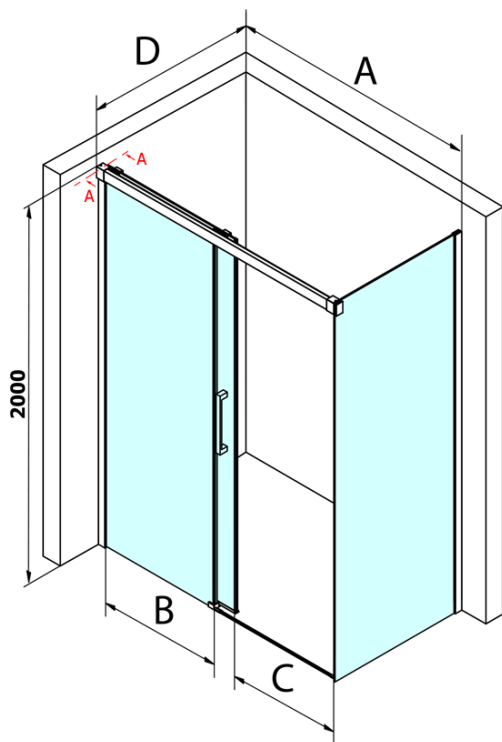

Fondura obdélníkový sprchový kout 1100x900mm L/P varianta

Objednací kód: GF5011GF5090

Základní informace

Značka: Gelco
Série: FONDURA

Rozměry

Šířka: 1100 mm
Výška: 2000 mm
Hloubka: 900 mm

Parametry

Barva profilu: Chrom - Leštěný hliník
Tvar: Obdélníkové zástěny
Typ otevírání: Posuvné
Směr otevírání: Univerzální
Šířka vstupu: 445 mm
Typ výplně: Čiré sklo
Úprava skla: Coated glass
Tloušťka skla: 8 mm
Vlastnosti: Bezrámové provedení
Hmotnost / ks: 92.5 kg
Balení: 2 ks
Záruka: 3 roky

Náhradní díly

Spodní těsnění na dveře, sklo 8mm, 1000mm (Objednací kód: NDGD02)
Bublínkové těsnění pro sklo 8mm, 1963mm (Objednací kód: NDAL02)
FONDURA madlo (Objednací kód: NDGF-MADLO)

Fondura obdélníkový sprchový kout 1100x900mm L/P varianta

Technický list

MODEL	A	B	C
GF5011	1070-1110	513	445
GF5012	1170-1210	563	495
GF5013	1270-1310	613	545
GF5014	1370-1410	663	595

MODEL	D
GF5080	780-800
GF5090	880-900
GF5001	980-1000