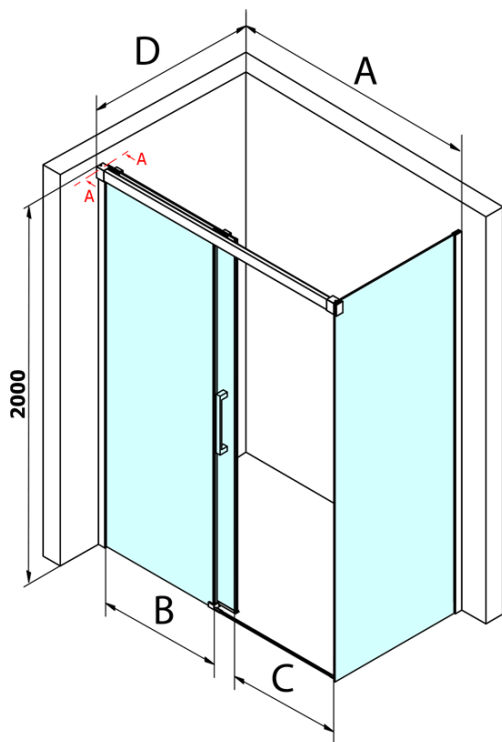

Fondura obdélníkový sprchový kout 1100x900mm L/P varianta

Objednací kód: GF5011GF5090

Základní informace

Značka: Gelco
Série: FONDURA

Rozměry

Šířka: 1100 mm
Výška: 2000 mm
Hloubka: 900 mm

Parametry

Záruka: 3 roky
Hmotnost / ks: 92.5 kg
Balení: 2 ks
Barva profilu: Chrom
Tvar: Obdélníkové zástěny
Typ otevírání: Posuvné
Směr otevírání: Univerzální
Šířka vstupu: 445 mm
Typ výplně: Čiré sklo
Úprava skla: Coated glass
Tloušťka skla: 8 mm
Vlastnosti: Bezrámové provedení

Náhradní díly

Přetoková lišta (1000mm) včetně koncovek, chrom (Objednací kód: NDAL05)

Spodní těsnění na dveře, sklo 8mm, 1000mm (Objednací kód: NDGD02)

FONDURA set svislých těsnění, 1913+191mm (Objednací kód: NDGF01)

FONDURA madlo, rozteč 295mm (Objednací kód: NDGF-MADLO)

Bublinkové těsnění pro sklo 8mm, 1963mm (Objednací kód: NDAL02)

Fondura obdélníkový sprchový kout 1100x900mm L/P varianta

Technický list

MODEL	A	B	C
GF5011	1070-1110	513	445
GF5012	1170-1210	563	495
GF5013	1270-1310	613	545
GF5014	1370-1410	663	595