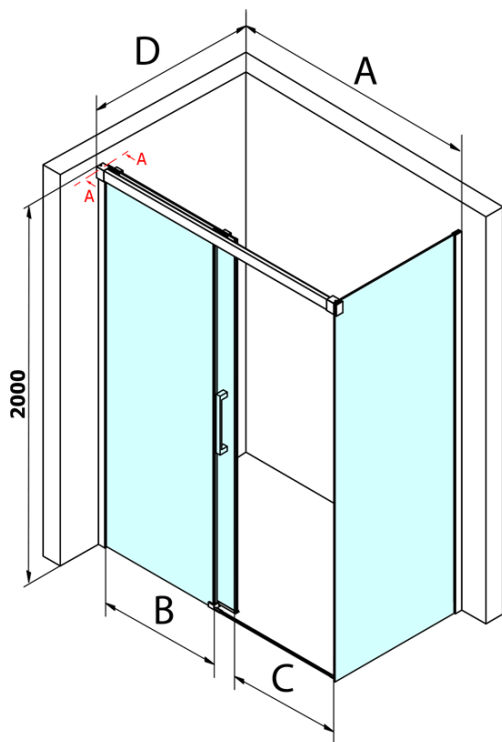

## Rozměry

Šířka: 1100 mm  
Výška: 2000 mm  
Hloubka: 900 mm

## Parametry

Barva profilu: Chrom - Leštěný hliník  
Tvar: Obdélníkové zástěny  
Typ otevírání: Posuvné  
Směr otevírání: Univerzální  
Šířka vstupu: 445 mm  
Typ výplně: Čiré sklo  
Úprava skla: Coated glass  
Tloušťka skla: 8 mm  
Vlastnosti: Bezrámové provedení  
Hmotnost / ks: 92.5 kg  
Balení: 2 ks  
Záruka: 3 roky

# Fondura obdélníkový sprchový kout 1100x900mm L/P varianta