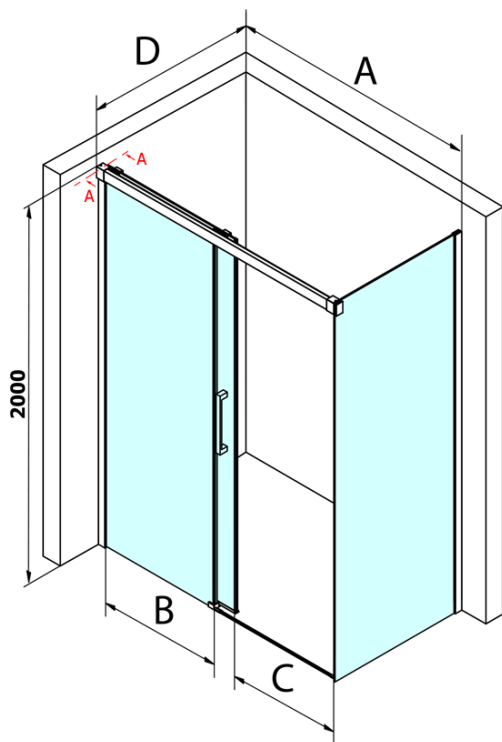

Fondura obdélníkový sprchový kout 1100x900mm L/P varianta

Objednací kód: GF5011GF5090

Základní informace

Značka: Gelco
Série: FONDURA

Rozměry

Šířka: 1100 mm
Výška: 2000 mm
Hloubka: 900 mm

Parametry

Barva profilu: Chrom - Leštěný hliník
Tvar: Obdélníkové zástěny
Typ otevírání: Posuvné
Směr otevírání: Univerzální
Šířka vstupu: 445 mm
Typ výplně: Čiré sklo
Úprava skla: Coated glass
Tloušťka skla: 8 mm
Vlastnosti: Bezrámové provedení
Hmotnost / ks: 92.5 kg
Balení: 2 ks
Záruka: 3 roky

Náhradní díly

FONDURA těsnění na dveře, 1963 mm, 1ks (Objednací kód: NDAL02)
DRAGON, FONDURA, ALTIS těsnění spodní, 1000 mm (Objednací kód: NDGD02)
FONDURA madlo (Objednací kód: NDGF-MADLO)
FONDURA, ONE přetoková lišta (1000mm) včetně koncovek (Objednací kód: NDAL05)

Fondura obdélníkový sprchový kout 1100x900mm L/P varianta

Technický list

MODEL	A	B	C
GF5011	1070-1110	513	445
GF5012	1170-1210	563	495
GF5013	1270-1310	613	545
GF5014	1370-1410	663	595

MODEL	D
GF5080	780-800
GF5090	880-900
GF5001	980-1000