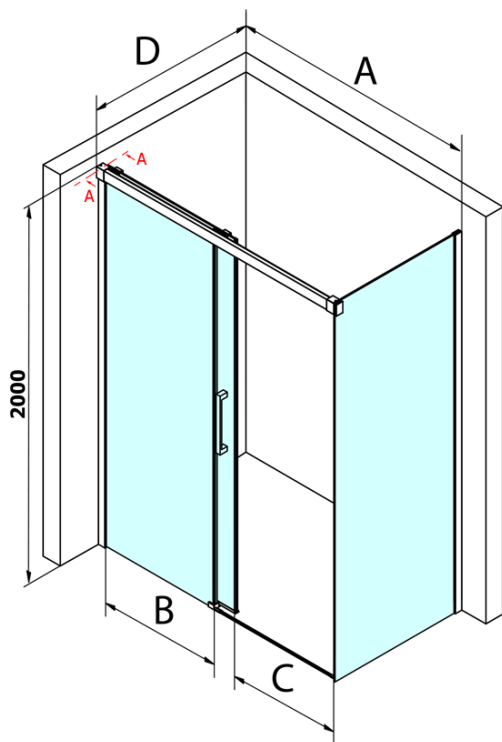

Fondura obdélníkový sprchový kout 1100x800mm L/P varianta

Technický list