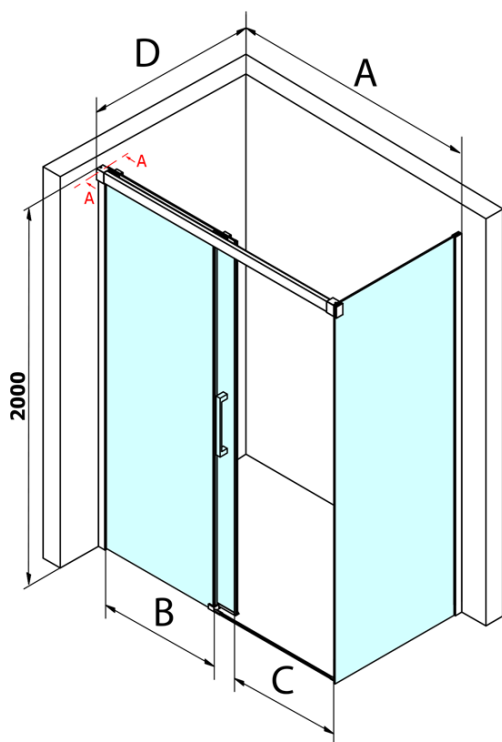

Fondura obdélníkový sprchový kout 1100x800mm L/P varianta

Objednací kód: GF5011GF5080

Základní informace

Značka: Gelco
Série: FONDURA

Rozměry

Šířka: 1100 mm
Výška: 2000 mm
Hloubka: 800 mm

Parametry

Barva profilu: Chrom - Leštěný hliník
Tvar: Obdélníkové zástěny
Typ otevírání: Posuvné
Směr otevírání: Univerzální
Šířka vstupu: 445 mm
Typ výplně: Čiré sklo
Úprava skla: Coated glass
Tloušťka skla: 8 mm
Vlastnosti: Bezrámové provedení
Hmotnost / ks: 87.5 kg
Balení: 2 ks
Záruka: 3 roky

Náhradní díly

Přetoková lišta (1000mm) včetně koncovek, chrom (Objednací kód: NDAL05)

FONDURA set svislých těsnění, 1913+191mm (Objednací kód: NDGF01)

Spodní těsnění na dveře, sklo 8mm, 1000mm (Objednací kód: NDGD02)

FONDURA madlo, rozteč 295mm (Objednací kód: NDGF-MADLO)

Bublinkové těsnění pro sklo 8mm, 1963mm (Objednací kód: NDAL02)

Fondura obdélníkový sprchový kout 1100x800mm L/P varianta

Technický list

MODEL	A	B	C
GF5011	1070-1110	513	445
GF5012	1170-1210	563	495
GF5013	1270-1310	613	545
GF5014	1370-1410	663	595