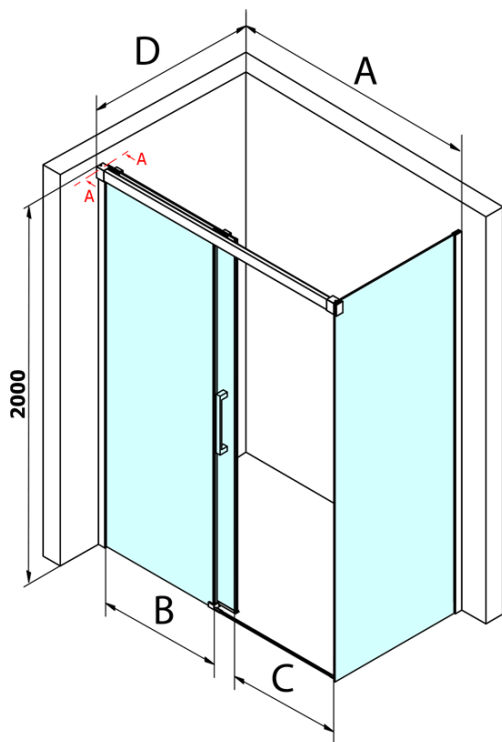

Fondura obdélníkový sprchový kout 1100x800mm L/P varianta

Objednací kód: GF5011GF5080

Základní informace

Značka: Gelco
Série: FONDURA

Rozměry

Šířka: 1100 mm
Výška: 2000 mm
Hloubka: 800 mm

Parametry

Barva profilu: Chrom
Tvar: Obdélníkové zástěny
Typ otevírání: Posuvné
Směr otevírání: Univerzální
Šířka vstupu: 445 mm
Typ výplně: Čiré sklo
Úprava skla: Coated glass
Tloušťka skla: 8 mm
Vlastnosti: Bezrámové provedení
Hmotnost / ks: 87.5 kg
Balení: 2 ks
Záruka: 3 roky

Náhradní díly

Přetoková lišta (1000mm) včetně koncovek, chrom (Objednací kód: NDAL05)

FONDURA set svislých těsnění, 1913+191mm (Objednací kód: NDGF01)

Spodní těsnění na dveře, sklo 8mm, 1000mm (Objednací kód: NDGD02)

FONDURA madlo, rozteč 295mm (Objednací kód: NDGF-MADLO)

Bublinkové těsnění pro sklo 8mm, 1963mm (Objednací kód: NDAL02)

Fondura obdélníkový sprchový kout 1100x800mm L/P varianta

Technický list

MODEL	A	B	C
GF5011	1070-1110	513	445
GF5012	1170-1210	563	495
GF5013	1270-1310	613	545
GF5014	1370-1410	663	595