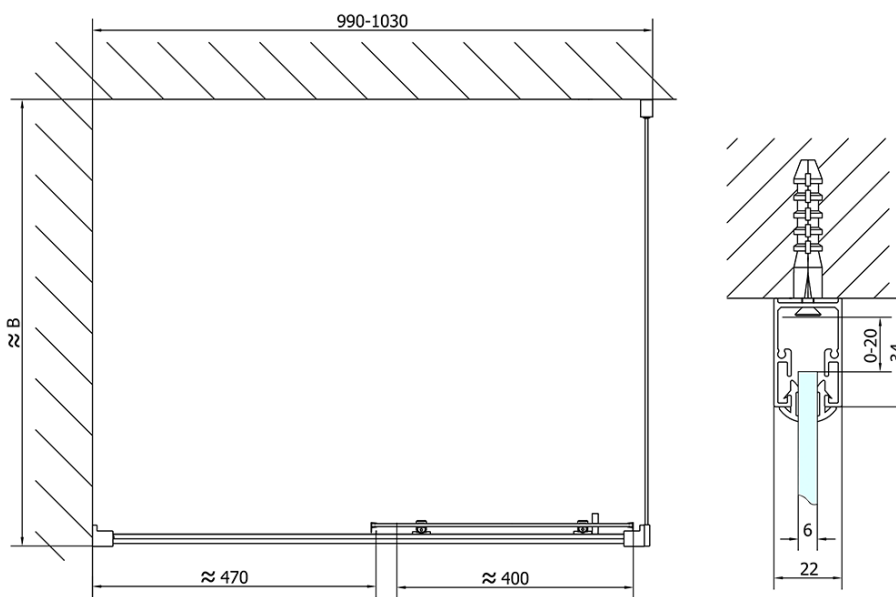

EASY obdélníkový sprchový kout 1000x900mm, čiré sklo L/P varianta

Objednací kód: EL1015EL3315

Základní informace

Značka: Polysan
Série: EASY

Rozměry

Šířka: 1000 mm
Výška: 1900 mm
Hloubka: 900 mm

Parametry

Barva profilu: Chrom - Leštěný hliník
Tvar: Obdélníkové zástěny
Typ otevírání: Posuvné
Směr otevírání: Univerzální
Šířka vstupu: 400 mm
Typ výplně: Čiré sklo
Tloušťka skla: 6 mm
Vlastnosti: Rámové provedení
Hmotnost / ks: 58.5 kg
Balení: 2 ks
Záruka: 2 roky

EASY obdélníkový sprchový kout 1000x900mm, čiré sklo L/P varianta

Technický list

	B
EL1015-EL3115	680-700
EL1015-EL3215	780-800
EL1015-EL3315	880-900
EL1015-EL3415	980-1000