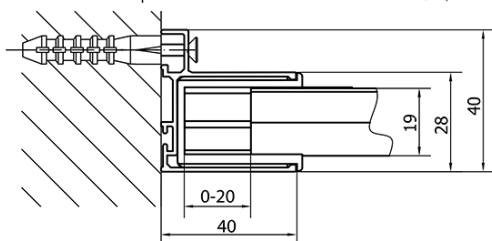

EASY obdélníkový sprchový kout 1000x900mm, čiré sklo L/P varianta

Objednací kód: EL1015EL3315

Základní informace

Značka: Polysan
Série: EASY

Rozměry

Šířka: 1000 mm
Výška: 1900 mm
Hloubka: 900 mm

Parametry

Barva profilu: Chrom - Leštěný hliník
Tvar: Obdélníkové zástěny
Typ otevírání: Posuvné
Směr otevírání: Univerzální
Šířka vstupu: 400 mm
Typ výplně: Čiré sklo
Tloušťka skla: 6 mm
Vlastnosti: Rámové provedení
Hmotnost / ks: 58.5 kg
Balení: 2 ks
Záruka: 2 roky

EASY obdélníkový sprchový kout 1000x900mm, čiré sklo L/P varianta

Technický list

	B
EL1015-EL3115	680-700
EL1015-EL3215	780-800
EL1015-EL3315	880-900
EL1015-EL3415	980-1000