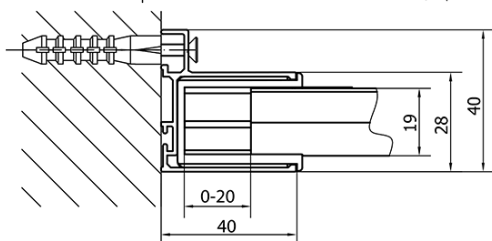

Hloubka: 900 mm

Parametry

Záruka: 2 roky

Hmotnost / ks: 58.5 kg

Balení: 2 ks

Barva profilu: Chrom

Tvar: Obdélníkové zástěny

Typ otevírání: Posuvné

Směr otevírání: Univerzální

Šířka vstupu: 400 mm

Typ výplně: Čiré sklo

Tloušťka skla: 6 mm

Vlastnosti: Rámové provedení

3D model: ANO

EASY obdélníkový sprchový kout 1000x900mm, čiré sklo L/P varianta

Technický list

	B
EL1015-EL3115	680-700
EL1015-EL3215	780-800
EL1015-EL3315	880-900
EL1015-EL3415	980-1000