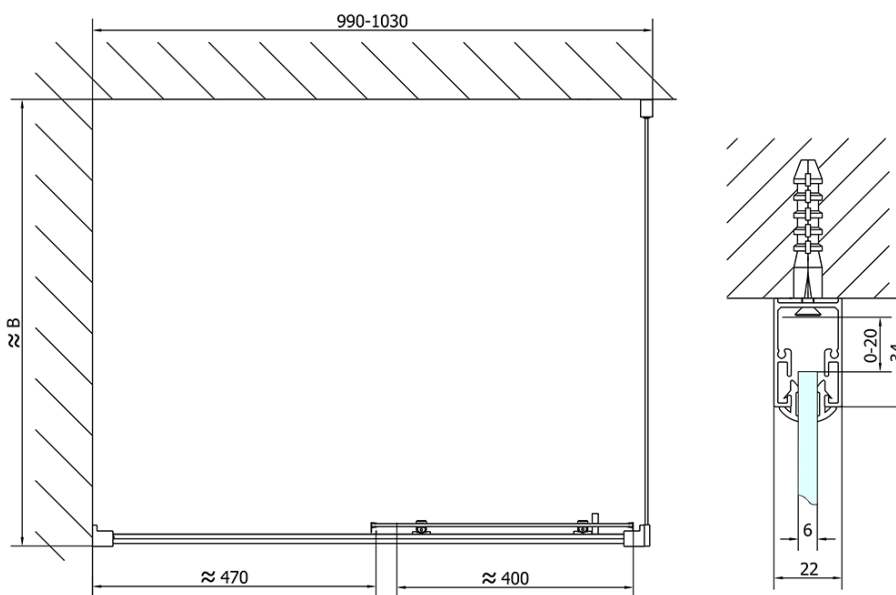

EASY obdélníkový sprchový kout 1000x900mm, čiré sklo L/P varianta

Objednací kód: EL1015EL3315

Základní informace

Značka: Polysan

Série: EASY

Rozměry

Šířka: 1000 mm

Výška: 1900 mm

Hloubka: 900 mm

Parametry

Záruka: 2 roky

Hmotnost / ks: 58.5 kg

Balení: 2 ks

Barva profilu: Chrom

Tvar: Obdélníkové zástěny

Typ otevírání: Posuvné

Směr otevírání: Univerzální

Šířka vstupu: 400 mm

Typ výplně: Čiré sklo

Tloušťka skla: 6 mm

Vlastnosti: Rámové provedení

3D model: ANO

EASY obdélníkový sprchový kout 1000x900mm, čiré sklo L/P varianta

Technický list

	B
EL1015-EL3115	680-700
EL1015-EL3215	780-800
EL1015-EL3315	880-900
EL1015-EL3415	980-1000