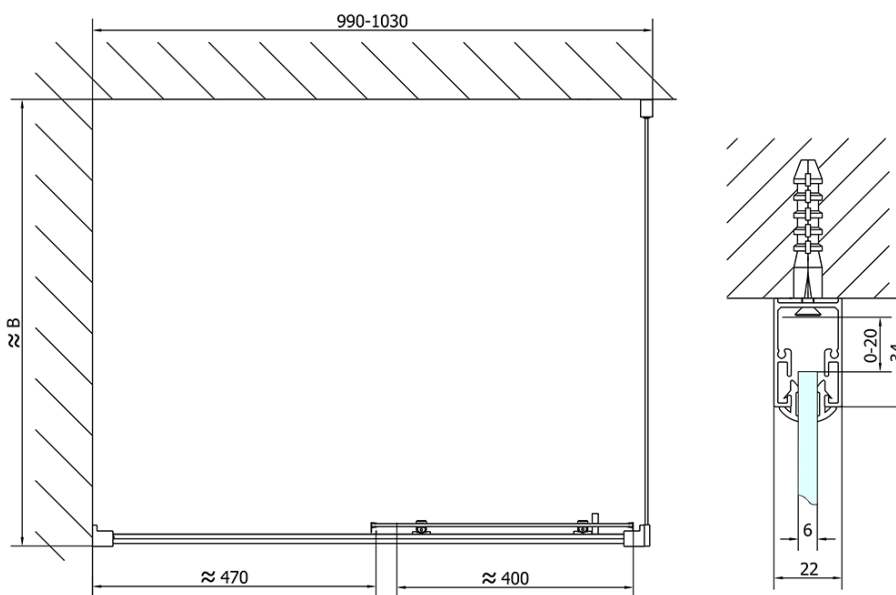

EASY obdélníkový sprchový kout 1000x900mm, čiré sklo L/P varianta

Technický list

	B
EL1015-EL3115	680-700
EL1015-EL3215	780-800
EL1015-EL3315	880-900
EL1015-EL3415	980-1000