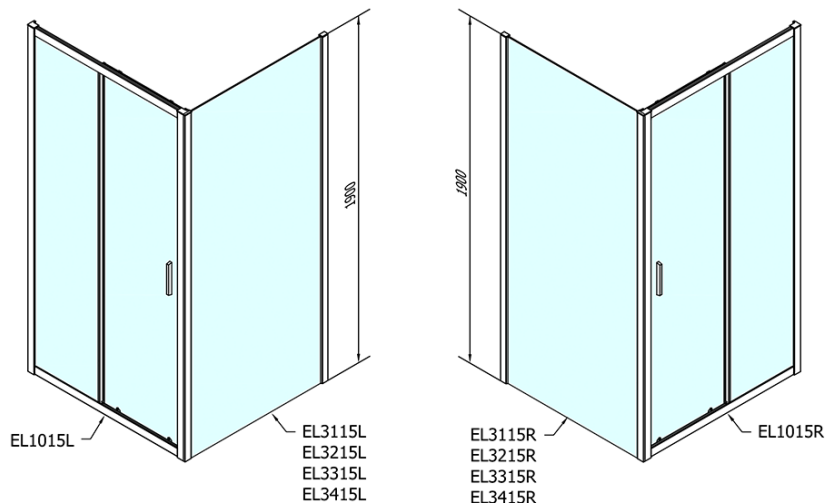

EASY obdélníkový sprchový kout 1000x900mm, čiré sklo L/P varianta

Objednací kód: EL1015EL3315

Základní informace

Značka: Polysan
Série: EASY

Rozměry

Šířka: 1000 mm
Výška: 1900 mm
Hloubka: 900 mm

Parametry

Barva profilu: Chrom - Leštěný hliník
Tvar: Obdélníkové zástěny
Typ otevírání: Posuvné
Směr otevírání: Univerzální
Šířka vstupu: 400 mm
Typ výplně: Čiré sklo
Tloušťka skla: 6 mm
Vlastnosti: Rámové provedení
Hmotnost / ks: 58.5 kg
Balení: 2 ks
Záruka: 2 roky

EASY obdélníkový sprchový kout 1000x900mm, čiré sklo L/P varianta

Technický list

	B
EL1015-EL3115	680-700
EL1015-EL3215	780-800
EL1015-EL3315	880-900
EL1015-EL3415	980-1000