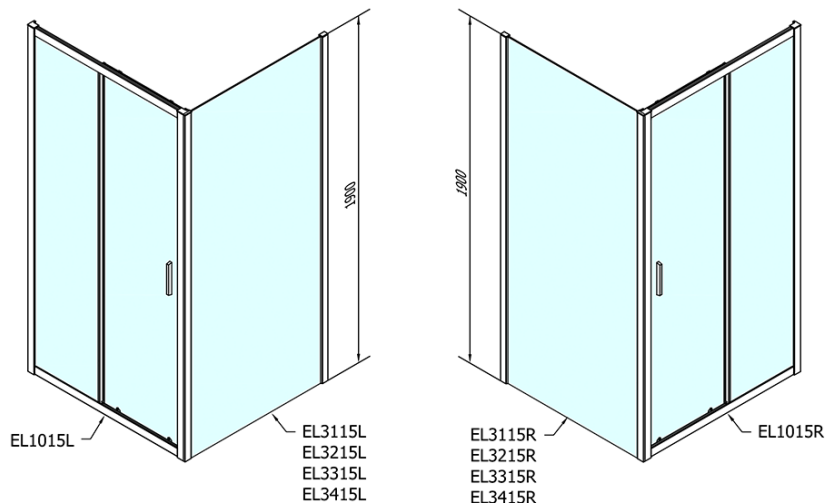

EASY obdélníkový sprchový kout 1000x900mm, čiré sklo L/P varianta

Objednací kód: EL1015EL3315

Základní informace

Značka: Polysan

Série: EASY

Rozměry

Šířka: 1000 mm

Výška: 1900 mm

Hloubka: 900 mm

Parametry

Záruka: 2 roky

Hmotnost / ks: 58.5 kg

Balení: 2 ks

Barva profilu: Chrom

Tvar: Obdélníkové zástěny

Typ otevírání: Posuvné

Směr otevírání: Univerzální

Šířka vstupu: 400 mm

Typ výplně: Čiré sklo

Tloušťka skla: 6 mm

Vlastnosti: Rámové provedení

3D model: ANO

EASY obdélníkový sprchový kout 1000x900mm, čiré sklo L/P varianta

Technický list

	B
EL1015-EL3115	680-700
EL1015-EL3215	780-800
EL1015-EL3315	880-900
EL1015-EL3415	980-1000