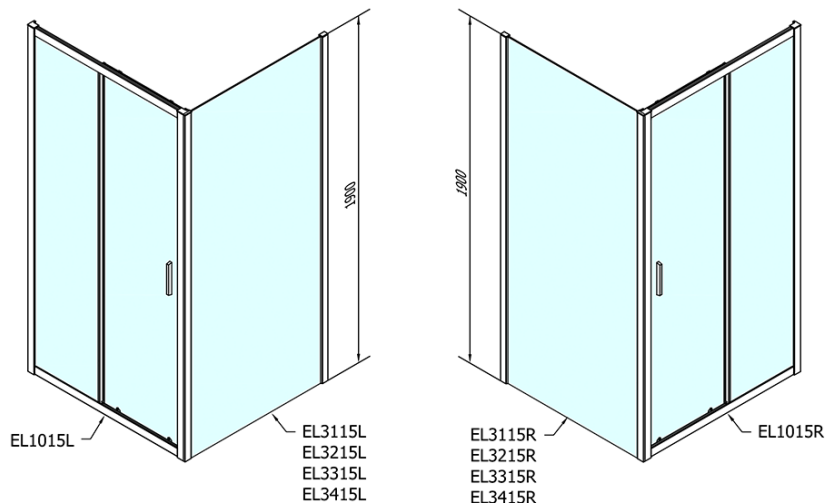

EASY obdélníkový sprchový kout 1000x900mm, čiré sklo L/P varianta

Technický list

	B
EL1015-EL3115	680-700
EL1015-EL3215	780-800
EL1015-EL3315	880-900
EL1015-EL3415	980-1000