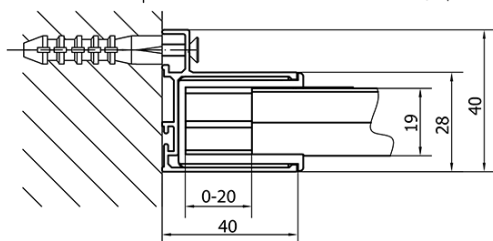

EASY obdélníkový sprchový kout 1000x900mm, čiré sklo L/P varianta

Objednací kód: EL1015EL3315

Základní informace

Značka: Polysan
Série: EASY

Rozměry

Šířka: 1000 mm
Výška: 1900 mm
Hloubka: 900 mm

Parametry

Barva profilu: Chrom
Tvar: Obdélníkové zástěny
Typ otevírání: Posuvné
Směr otevírání: Univerzální
Šířka vstupu: 400 mm
Typ výplně: Čiré sklo
Tloušťka skla: 6 mm
Vlastnosti: Rámové provedení
Hmotnost / ks: 58.5 kg
Balení: 2 ks
Záruka: 2 roky

EASY obdélníkový sprchový kout 1000x900mm, čiré sklo L/P varianta

Technický list

	B
EL1015-EL3115	680-700
EL1015-EL3215	780-800
EL1015-EL3315	880-900
EL1015-EL3415	980-1000