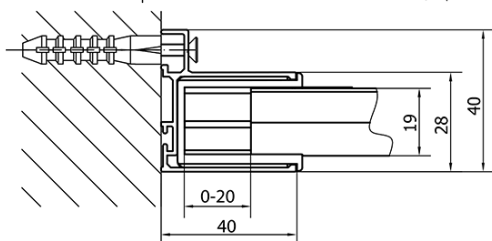

Hloubka: 800 mm

Parametry

Záruka: 2 roky

Hmotnost / ks: 55.5 kg

Balení: 2 ks

Barva profilu: Chrom

Tvar: Obdélníkové zástěny

Typ otevírání: Posuvné

Směr otevírání: Univerzální

Šířka vstupu: 400 mm

Typ výplně: Čiré sklo

Tloušťka skla: 6 mm

Vlastnosti: Rámové provedení

3D model: ANO

EASY obdélníkový sprchový kout 1000x800mm, čiré sklo L/P varianta

Technický list

	B
EL1015-EL3115	680-700
EL1015-EL3215	780-800
EL1015-EL3315	880-900
EL1015-EL3415	980-1000