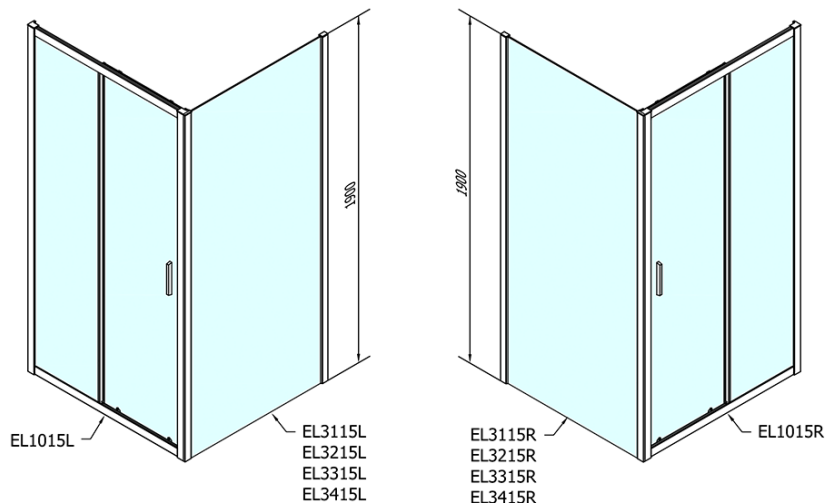

EASY obdélníkový sprchový kout 1000x800mm, čiré sklo L/P varianta

Objednací kód: EL1015EL3215

Základní informace

Značka: Polysan

Série: EASY

Rozměry

Šířka: 1000 mm

Výška: 1900 mm

Hloubka: 800 mm

Parametry

Záruka: 2 roky

Hmotnost / ks: 55.5 kg

Balení: 2 ks

Barva profilu: Chrom

Tvar: Obdélníkové zástěny

Typ otevírání: Posuvné

Směr otevírání: Univerzální

Šířka vstupu: 400 mm

Typ výplně: Čiré sklo

Tloušťka skla: 6 mm

Vlastnosti: Rámové provedení

3D model: ANO

EASY obdélníkový sprchový kout 1000x800mm, čiré sklo L/P varianta

Technický list

	B
EL1015-EL3115	680-700
EL1015-EL3215	780-800
EL1015-EL3315	880-900
EL1015-EL3415	980-1000