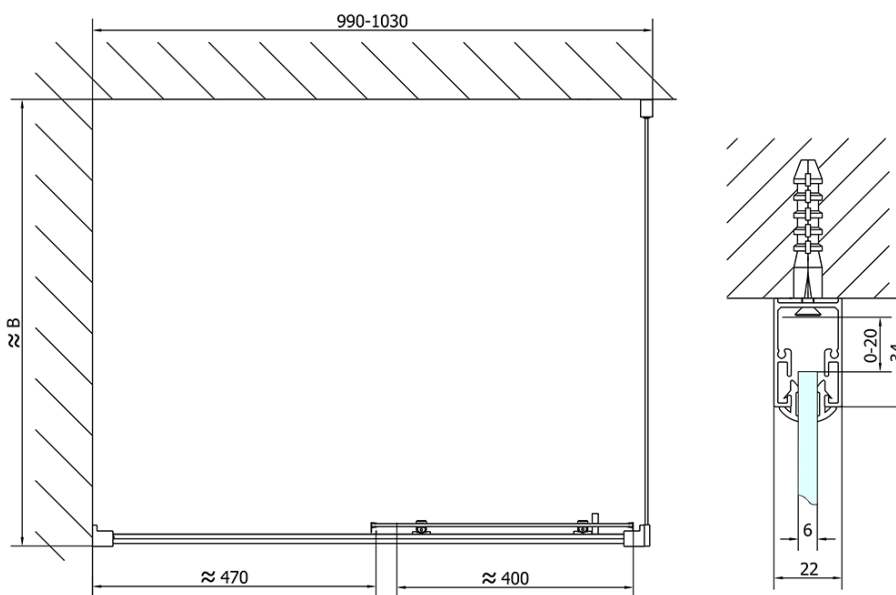

EASY obdélníkový sprchový kout 1000x800mm, čiré sklo L/P varianta

Objednací kód: EL1015EL3215

Základní informace

Značka: Polysan

Série: EASY

Rozměry

Šířka: 1000 mm

Výška: 1900 mm

Hloubka: 800 mm

Parametry

Záruka: 2 roky

Hmotnost / ks: 55.5 kg

Balení: 2 ks

Barva profilu: Chrom

Tvar: Obdélníkové zástěny

Typ otevírání: Posuvné

Směr otevírání: Univerzální

Šířka vstupu: 400 mm

Typ výplně: Čiré sklo

Tloušťka skla: 6 mm

Vlastnosti: Rámové provedení

3D model: ANO

EASY obdélníkový sprchový kout 1000x800mm, čiré sklo L/P varianta

Technický list

	B
EL1015-EL3115	680-700
EL1015-EL3215	780-800
EL1015-EL3315	880-900
EL1015-EL3415	980-1000