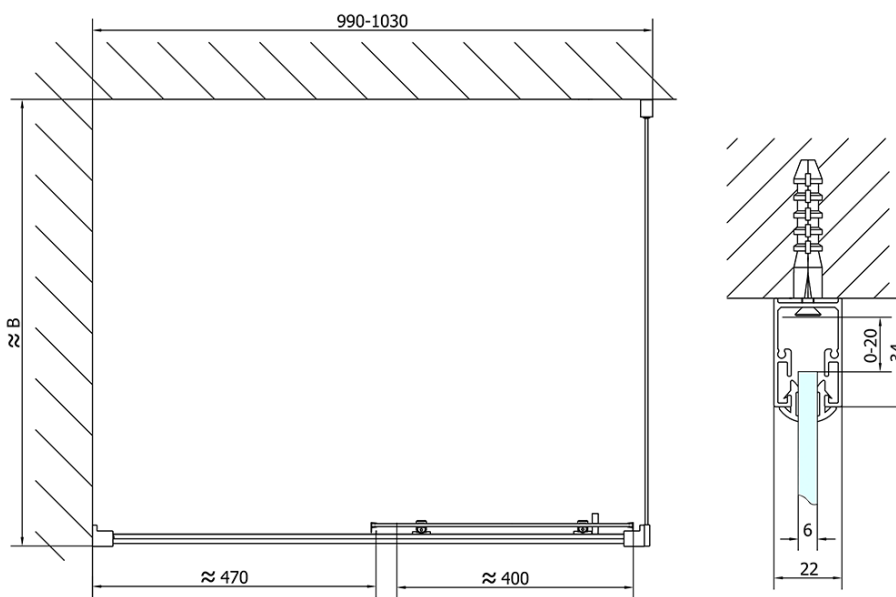

EASY obdélníkový sprchový kout 1000x700mm, čiré sklo L/P varianta

Technický list

	B
EL1015-EL3115	680-700
EL1015-EL3215	780-800
EL1015-EL3315	880-900
EL1015-EL3415	980-1000