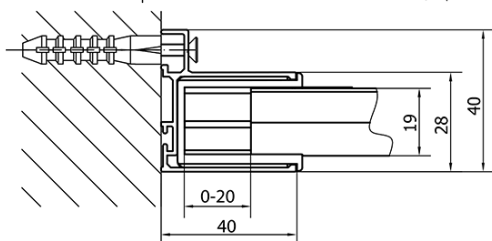

Hloubka: 700 mm

Parametry

Záruka: 2 roky

Hmotnost / ks: 52.5 kg

Balení: 2 ks

Barva profilu: Chrom

Tvar: Obdélníkové zástěny

Typ otevírání: Posuvné

Směr otevírání: Univerzální

Šířka vstupu: 400 mm

Typ výplně: Čiré sklo

Tloušťka skla: 6 mm

Vlastnosti: Rámové provedení

3D model: ANO

Doporučujeme přikoupit

1 ks KARIA sprchová vanička z litého mramoru, obdélník 100x70cm, bílá (Objednací kód: 71565)

EASY obdélníkový sprchový kout 1000x700mm, čiré sklo L/P varianta

Technický list

	B
EL1015-EL3115	680-700
EL1015-EL3215	780-800
EL1015-EL3315	880-900
EL1015-EL3415	980-1000