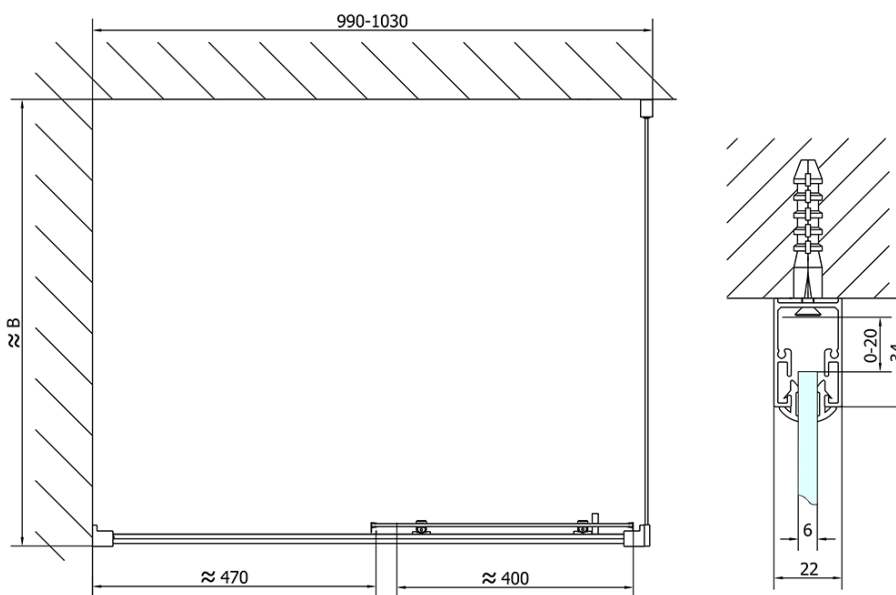

EASY obdélníkový sprchový kout 1000x700mm, čiré sklo L/P varianta

Objednací kód: EL1015EL3115

Základní informace

Značka: Polysan
Série: EASY

Rozměry

Šířka: 1000 mm
Výška: 1900 mm
Hloubka: 700 mm

Parametry

Záruka: 2 roky
Hmotnost / ks: 52.5 kg
Balení: 2 ks
Barva profilu: Chrom
Tvar: Obdélníkové zástěny
Typ otevírání: Posuvné
Směr otevírání: Univerzální
Šířka vstupu: 400 mm
Typ výplně: Čiré bezpečnostní sklo
Tloušťka skla: 6 mm
Vlastnosti: Rámové provedení
3D model: ANO

Doporučujeme přikoupit

1 ks KARIA sprchová vanička z litého mramoru, obdélník 100x70cm, bílá (Objednací kód: 71565)

EASY obdélníkový sprchový kout 1000x700mm, čiré sklo L/P varianta

Technický list

	B
EL1015-EL3115	680-700
EL1015-EL3215	780-800
EL1015-EL3315	880-900
EL1015-EL3415	980-1000