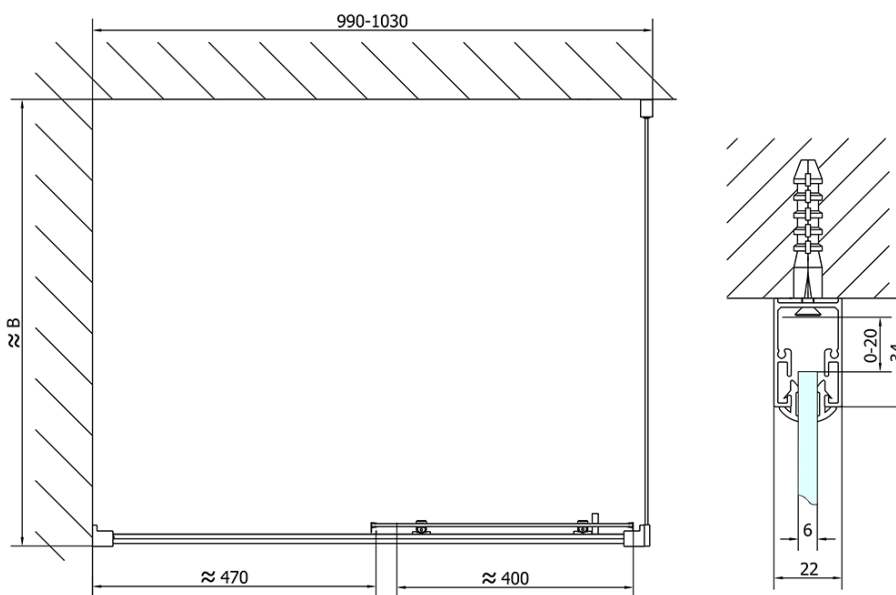

EASY obdélníkový sprchový kout 1000x700mm, čiré sklo L/P varianta

Objednací kód: EL1015EL3115

Základní informace

Značka: Polysan

Série: EASY

Rozměry

Šířka: 1000 mm

Výška: 1900 mm

Hloubka: 700 mm

Parametry

Záruka: 2 roky

Hmotnost / ks: 52.5 kg

Balení: 2 ks

Barva profilu: Chrom

Tvar: Obdélníkové zástěny

Typ otevírání: Posuvné

Směr otevírání: Univerzální

Šířka vstupu: 400 mm

Typ výplně: Čiré sklo

Tloušťka skla: 6 mm

Vlastnosti: Rámové provedení

3D model: ANO

Doporučujeme přikoupit

1 ks KARIA sprchová vanička z litého mramoru, obdélník 100x70cm, bílá (Objednací kód: 71565)

EASY obdélníkový sprchový kout 1000x700mm, čiré sklo L/P varianta

Technický list

	B
EL1015-EL3115	680-700
EL1015-EL3215	780-800
EL1015-EL3315	880-900
EL1015-EL3415	980-1000