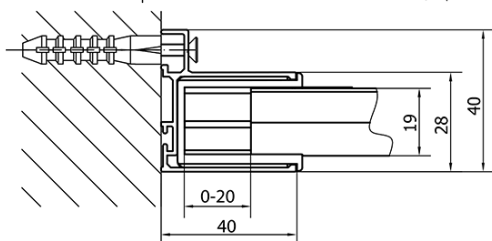

EASY obdélníkový sprchový kout 1000x700mm, čiré sklo L/P varianta

Objednací kód: EL1015EL3115

Základní informace

Značka: Polysan
Série: EASY

Rozměry

Šířka: 1000 mm
Výška: 1900 mm
Hloubka: 700 mm

Parametry

Záruka: 2 roky
Hmotnost / ks: 52.5 kg
Balení: 2 ks
Barva profilu: Chrom
Tvar: Obdélníkové zástěny
Typ otevírání: Posuvné
Směr otevírání: Univerzální
Šířka vstupu: 400 mm
Typ výplně: Čiré bezpečnostní sklo
Tloušťka skla: 6 mm
Vlastnosti: Rámové provedení
3D model: ANO

Doporučujeme přikoupit

1 ks KARIA sprchová vanička z litého mramoru, obdélník 100x70cm, bílá (Objednací kód: 71565)

EASY obdélníkový sprchový kout 1000x700mm, čiré sklo L/P varianta

Technický list

	B
EL1015-EL3115	680-700
EL1015-EL3215	780-800
EL1015-EL3315	880-900
EL1015-EL3415	980-1000