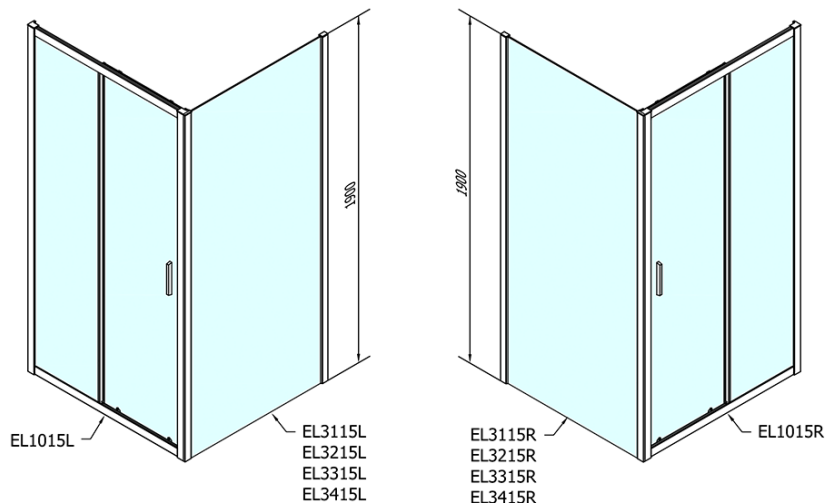

EASY obdélníkový sprchový kout 1000x700mm, čiré sklo L/P varianta

Objednací kód: EL1015EL3115

Základní informace

Značka: Polysan

Série: EASY

Rozměry

Šířka: 1000 mm

Výška: 1900 mm

Hloubka: 700 mm

Parametry

Záruka: 2 roky

Hmotnost / ks: 52.5 kg

Balení: 2 ks

Barva profilu: Chrom

Tvar: Obdélníkové zástěny

Typ otevírání: Posuvné

Směr otevírání: Univerzální

Šířka vstupu: 400 mm

Typ výplně: Čiré sklo

Tloušťka skla: 6 mm

Vlastnosti: Rámové provedení

3D model: ANO

Doporučujeme přikoupit

1 ks KARIA sprchová vanička z litého mramoru, obdélník 100x70cm, bílá (Objednací kód: 71565)

EASY obdélníkový sprchový kout 1000x700mm, čiré sklo L/P varianta

Technický list

	B
EL1015-EL3115	680-700
EL1015-EL3215	780-800
EL1015-EL3315	880-900
EL1015-EL3415	980-1000