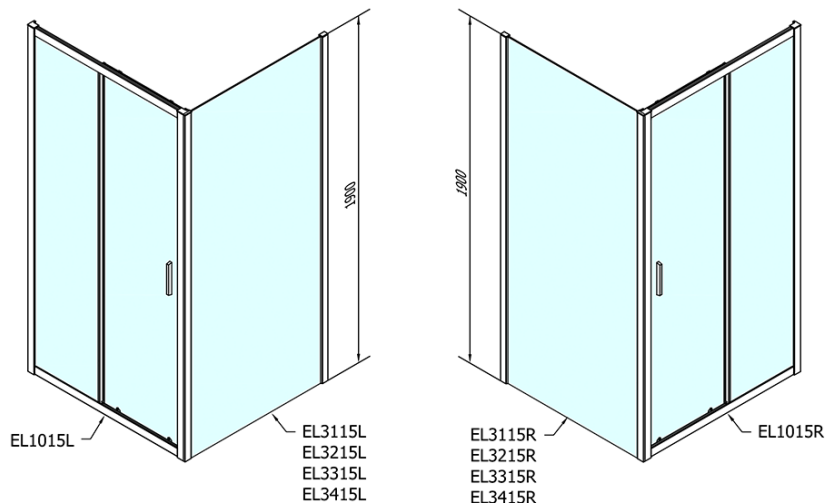

EASY obdélníkový sprchový kout 1000x700mm, čiré sklo L/P varianta

Objednací kód: EL1015EL3115

Základní informace

Značka: Polysan
Série: EASY

Rozměry

Šířka: 1000 mm
Výška: 1900 mm
Hloubka: 700 mm

Parametry

Záruka: 2 roky
Hmotnost / ks: 52.5 kg
Balení: 2 ks
Barva profilu: Chrom
Tvar: Obdélníkové zástěny
Typ otevírání: Posuvné
Směr otevírání: Univerzální
Šířka vstupu: 400 mm
Typ výplně: Čiré bezpečnostní sklo
Tloušťka skla: 6 mm
Vlastnosti: Rámové provedení
3D model: ANO

Doporučujeme přikoupit

1 ks KARIA sprchová vanička z litého mramoru, obdélník 100x70cm, bílá (Objednací kód: 71565)

EASY obdélníkový sprchový kout 1000x700mm, čiré sklo L/P varianta

Technický list

	B
EL1015-EL3115	680-700
EL1015-EL3215	780-800
EL1015-EL3315	880-900
EL1015-EL3415	980-1000