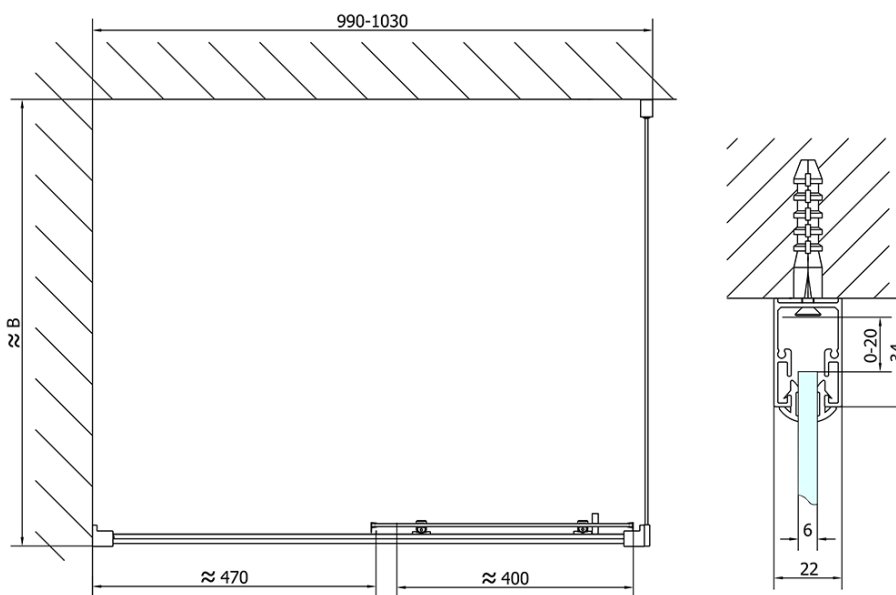

EASY obdélníkový sprchový kout 1000x700mm, čiré sklo L/P varianta

Objednací kód: EL1015EL3115

Základní informace

Značka: Polysan
Série: EASY

Rozměry

Šířka: 1000 mm
Výška: 1900 mm
Hloubka: 700 mm

Parametry

Barva profilu: Chrom - Leštěný hliník
Tvar: Obdélníkové zástěny
Typ otevírání: Posuvné
Směr otevírání: Univerzální
Šířka vstupu: 400 mm
Typ výplně: Čiré sklo
Tloušťka skla: 6 mm
Vlastnosti: Rámové provedení
Hmotnost / ks: 52.5 kg
Balení: 2 ks
Záruka: 2 roky

Doporučujeme přikoupit

1 ks KARIA sprchová vanička z litého mramoru, obdélník 100x70cm, bílá (Objednací kód: 71565)

1 ks Vaničkový sifon, průměr 90mm, DN40, krytka nerez lesk (Objednací kód: 1711C)

EASY obdélníkový sprchový kout 1000x700mm, čiré sklo L/P varianta

Technický list

	B
EL1015-EL3115	680-700
EL1015-EL3215	780-800
EL1015-EL3315	880-900
EL1015-EL3415	980-1000