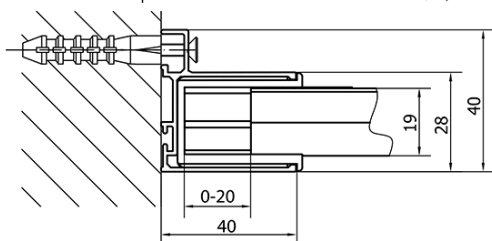

EASY obdélníkový sprchový kout 1000x700mm, čiré sklo L/P varianta

Objednací kód: EL1015EL3115

Základní informace

Značka: Polysan
Série: EASY

Rozměry

Šířka: 1000 mm
Výška: 1900 mm
Hloubka: 700 mm

Parametry

Barva profilu: Chrom - Leštěný hliník
Tvar: Obdélníkové zástěny
Typ otevírání: Posuvné
Směr otevírání: Univerzální
Šířka vstupu: 400 mm
Typ výplně: Čiré sklo
Tloušťka skla: 6 mm
Vlastnosti: Rámové provedení
Hmotnost / ks: 52.5 kg
Balení: 2 ks
Záruka: 2 roky

Doporučujeme přikoupit

1 ks KARIA sprchová vanička z litého mramoru, obdélník 100x70cm, bílá (Objednací kód: 71565)

1 ks Vaničkový sifon, průměr 90mm, DN40, krytka nerez lesk (Objednací kód: 1711C)

EASY obdélníkový sprchový kout 1000x700mm, čiré sklo L/P varianta

Technický list

	B
EL1015-EL3115	680-700
EL1015-EL3215	780-800
EL1015-EL3315	880-900
EL1015-EL3415	980-1000