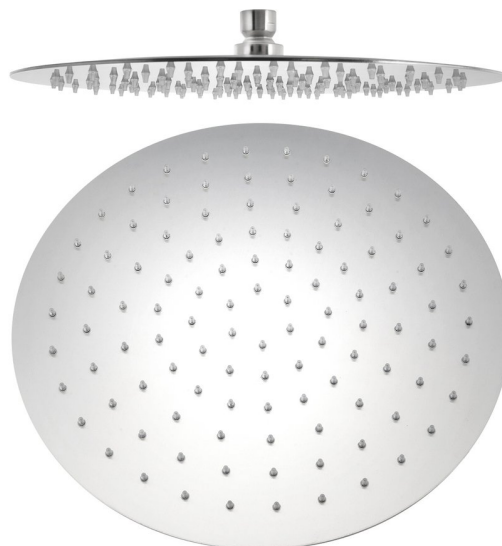

Objednací kód: MI093

#### Základní informace

Značka: Sapho  
Série: MINIMAL

#### Rozměry

Průměr: 300 mm  
Výška: 4 mm

#### Parametry

Barva: Nerez  
Materiál: Nerez  
Tvar: Kruhové  
Instalace: 1 cesta  
Funkce sprchy: Déšť  
Ostatní: AntiCalc  
Hmotnost / ks: 1.92 kg  
Balení: 1 ks  
Záruka: 2 roky