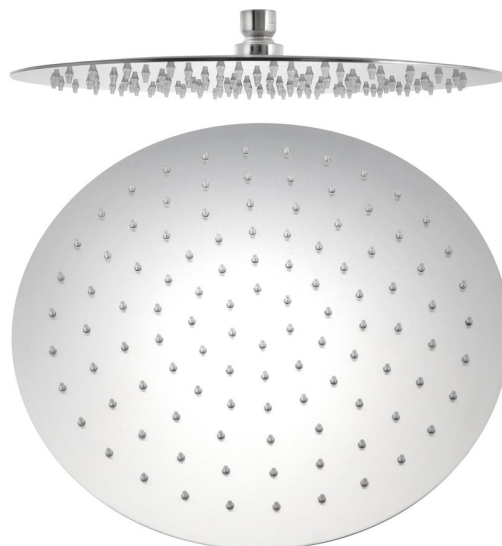

Objednací kód: MI093

Základní informace

Značka: Sapho
Série: MINIMAL

Rozměry

Průměr: 300 mm
Výška: 4 mm

Parametry

Záruka: 2 roky
Hmotnost / ks: 1.92 kg
Balení: 1 ks
Barva: Nerez
Materiál: Nerez
Tvar: Kruhové
Instalace: 1 cesta
Funkce sprchy: Déšť
Ostatní: AntiCalc