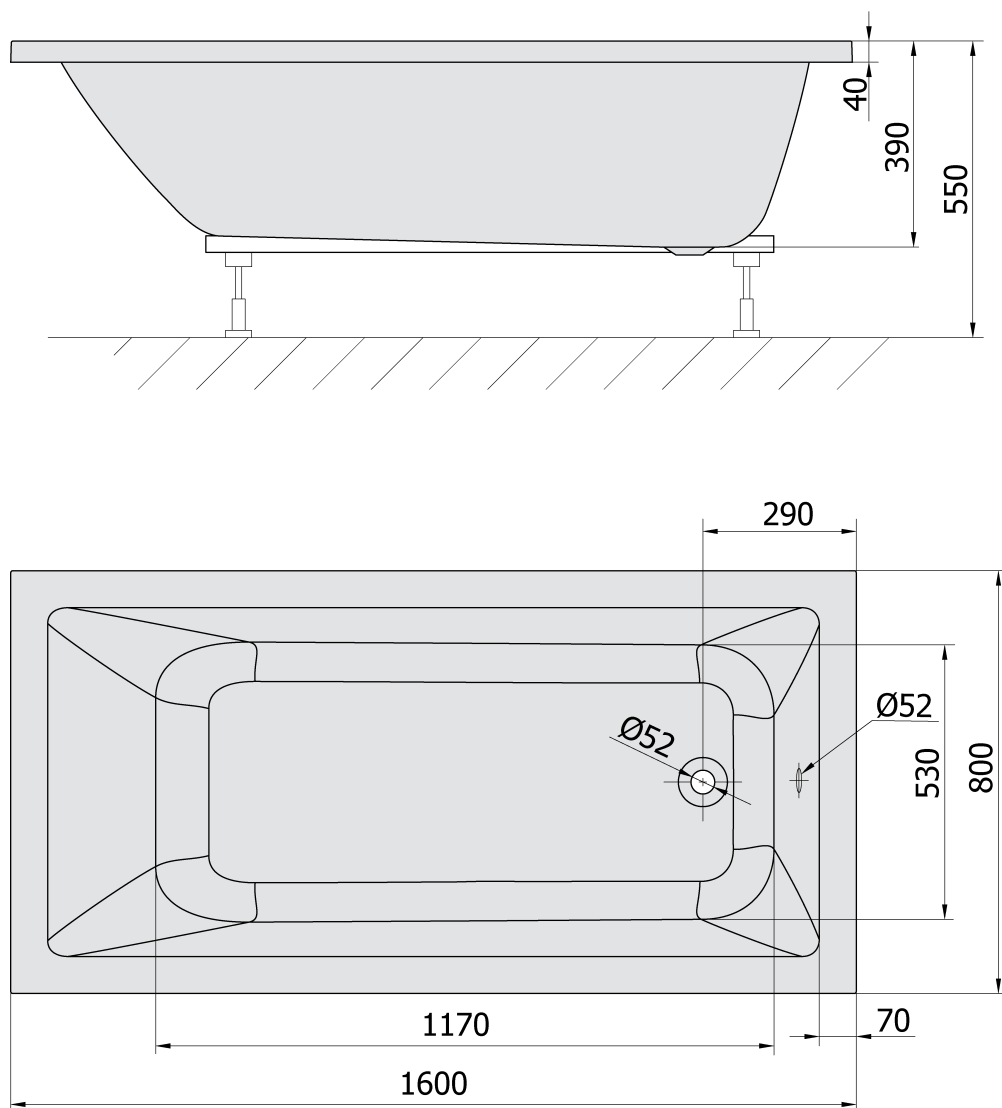

Technický list

VOLUME 206L