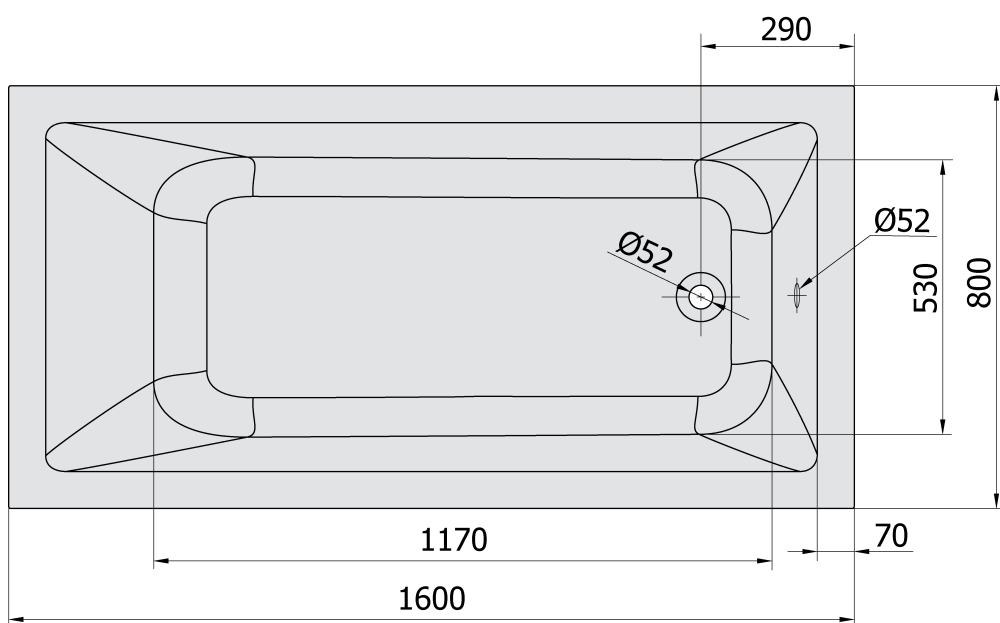

Technický list

VOLUME 206L