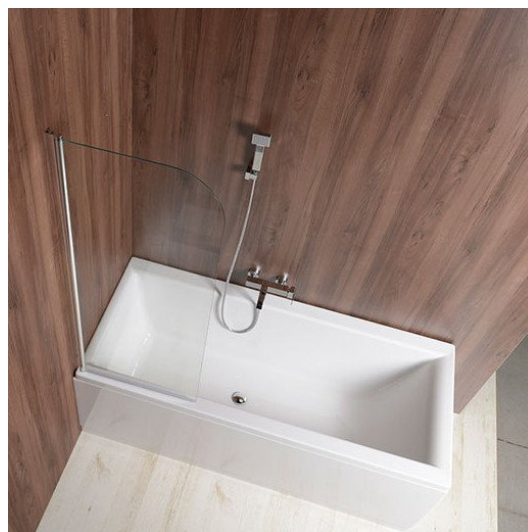

## VILMA vanová zástěna 600x1400mm, chrom, čiré sklo

**Objednací kód:** AQ6014

### Parametry

**Barva profilu:** Chrom - Leštěný hliník

**Typ otevírání:** Otevírací celosklopná

**Typ výplně:** Čiré sklo

**Tloušťka skla:** 6 mm

**Hmotnost / ks:** 18.95 kg

**Balení:** 1 ks

**Záruka:** 3 roky