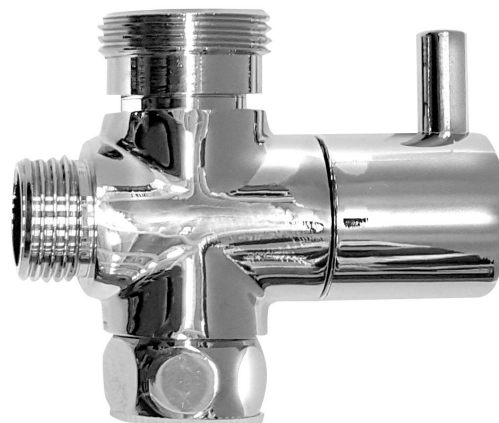

Přepínač sprchového sloupu F1/2"-M1/2"xM3/4"

Objednací kód: ND1107-48

Základní informace

Značka: Aqualine

Parametry

Záruka: 2 roky

Hmotnost / ks: 0.425 kg

Balení: 1 ks