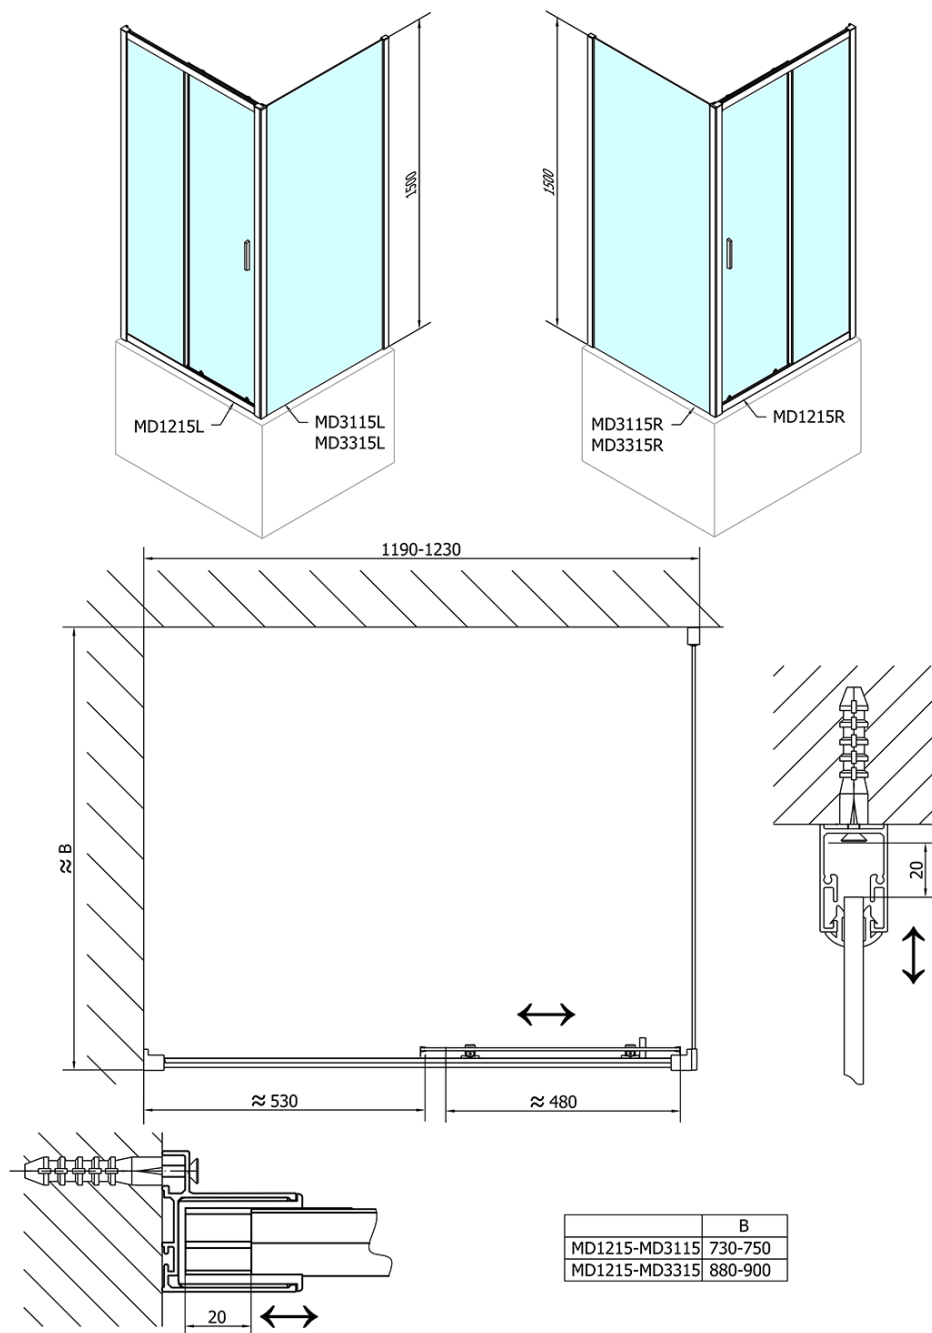

Hmotnost / ks: 22 kg

Balení: 1 ks

Barva profilu: Chrom

Tvar: Pevná stěna ke sprchovým dveřím

Typ výplně: Čiré sklo

Tloušťka skla: 6 mm

Náhradní díly

Set svislých těsnění pro sklo 6/6mm, 1900mm (2ks) (Objednací kód: NDAE11)

Stěnový profil (Objednací kód: NDAE12)

Horní krytky stěnových profilů (Objednací kód: NDAE01LP)

Doraz levý (Objednací kód: NDAE06L)

Horní pojezd (Objednací kód: NDAE32)

Technický list

MD3315L

MD3315R

DEEP boční stěna 900x1500 cm, čiré sklo

DEEP boční stěna 900x1500 cm, čiré sklo

	B
MD1115-MD3115	730-750
MD1115-MD3315	880-900

DEEP boční stěna 900x1500 cm, čiré sklo

	B
MD1215-MD3115	730-750
MD1215-MD3315	880-900

DEEP boční stěna 900x1500 cm, čiré sklo

	B
MD1315-MD3115	730-750
MD1315-MD3315	880-900

DEEP boční stěna 900x1500 cm, čiré sklo

	B
MD1415-MD3115	730-750
MD1415-MD3315	880-900