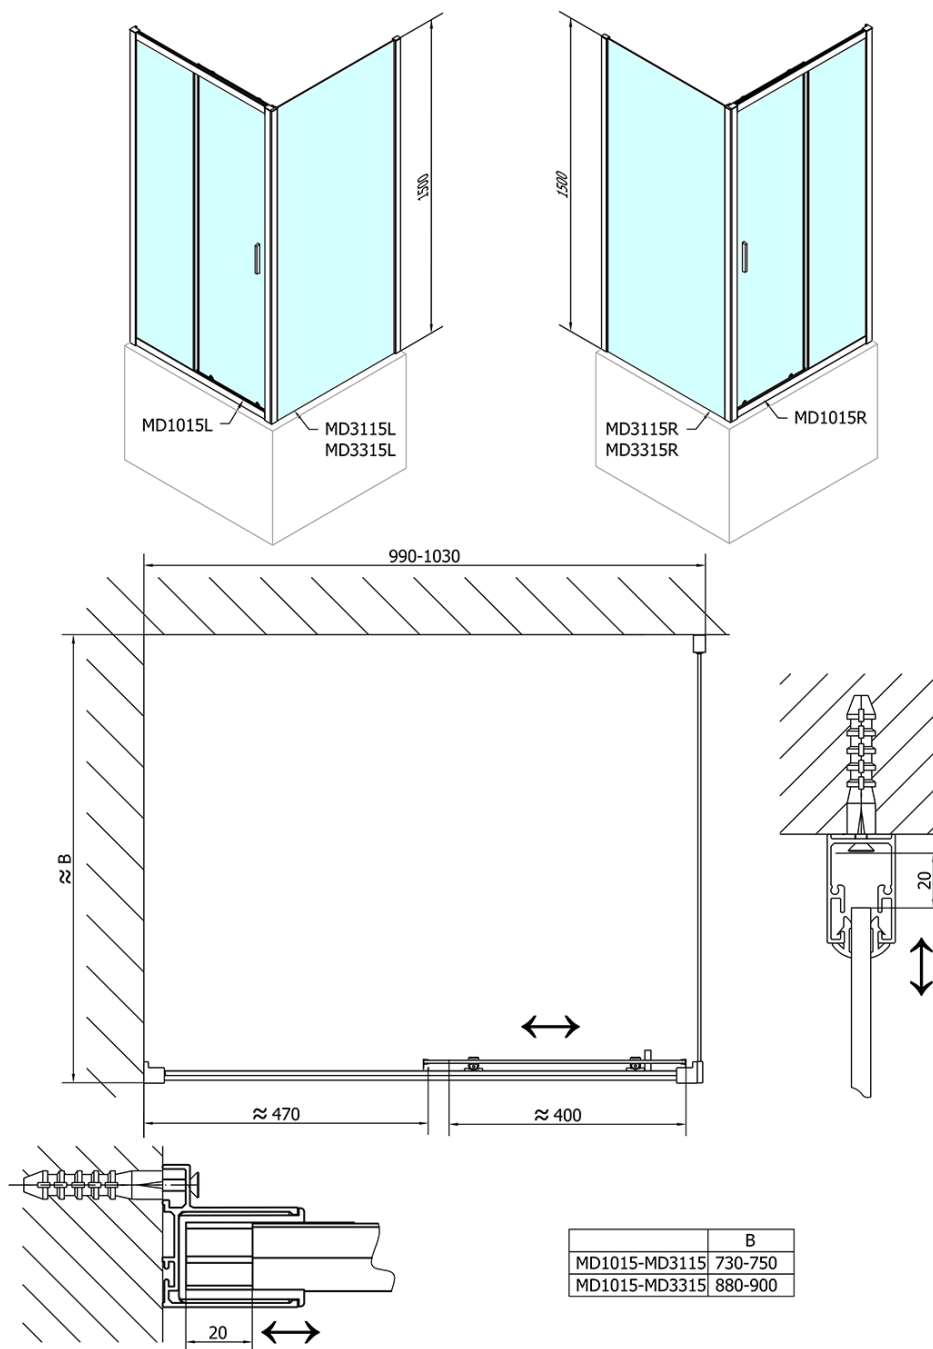

Hmotnost / ks: 22 kg

Balení: 1 ks

Barva profilu: Chrom

Tvar: Pevná stěna ke sprchovým dveřím

Typ výplně: Čiré sklo

Tloušťka skla: 6 mm

Náhradní díly

Set svislých těsnění pro sklo 6/6mm, 1900mm (2ks) (Objednací kód: NDAE11)

Stěnový profil (Objednací kód: NDAE12)

Horní krytky stěnových profilů (Objednací kód: NDAE01LP)

Doraz levý (Objednací kód: NDAE06L)

Horní pojezd (Objednací kód: NDAE32)

Technický list

MD3315L

MD3315R

DEEP boční stěna 900x1500 cm, čiré sklo

DEEP boční stěna 900x1500 cm, čiré sklo

	B
MD1115-MD3115	730-750
MD1115-MD3315	880-900

DEEP boční stěna 900x1500 cm, čiré sklo

	B
MD1215-MD3115	730-750
MD1215-MD3315	880-900

DEEP boční stěna 900x1500 cm, čiré sklo

	B
MD1315-MD3115	730-750
MD1315-MD3315	880-900

DEEP boční stěna 900x1500 cm, čiré sklo

	B
MD1415-MD3115	730-750
MD1415-MD3315	880-900