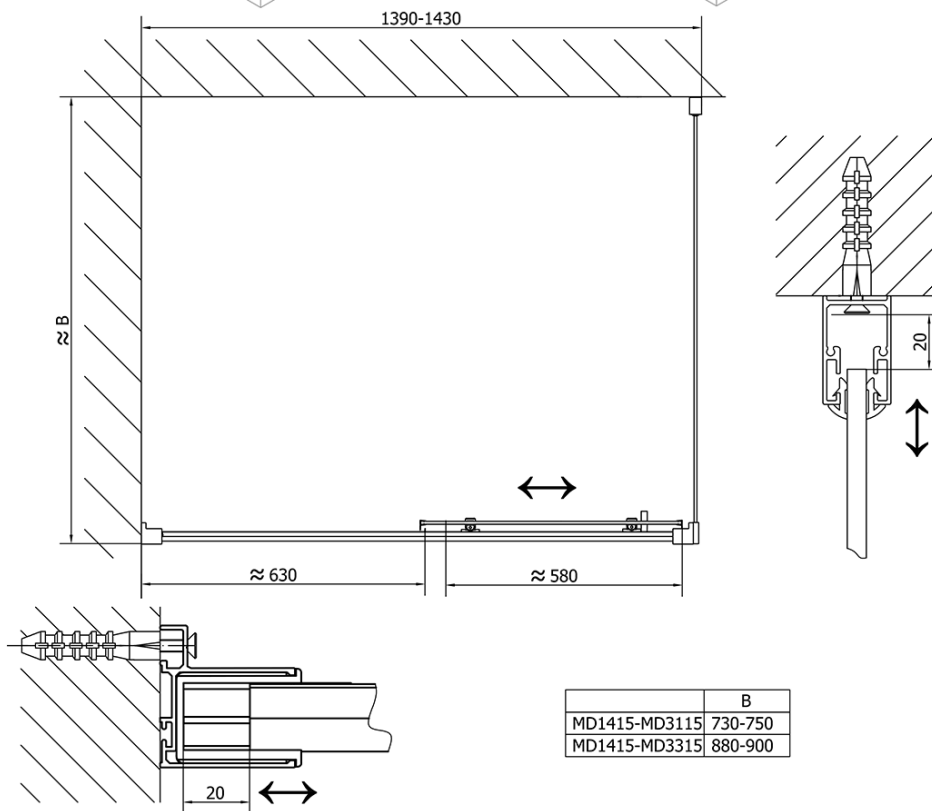

Hmotnost / ks: 22 kg

Balení: 1 ks

Barva profilu: Chrom

Tvar: Pevná stěna ke sprchovým dveřím

Typ výplně: Čiré sklo

Tloušťka skla: 6 mm

Náhradní díly

Set svislých těsnění pro sklo 6/6mm, 1900mm (2ks) (Objednací kód: NDAE11)

DEEP boční stěna 900x1500 cm, čiré sklo

	B
MD1115-MD3115	730-750
MD1115-MD3315	880-900

DEEP boční stěna 900x1500 cm, čiré sklo

	B
MD1215-MD3115	730-750
MD1215-MD3315	880-900

DEEP boční stěna 900x1500 cm, čiré sklo

	B
MD1315-MD3115	730-750
MD1315-MD3315	880-900

DEEP boční stěna 900x1500 cm, čiré sklo

	B
MD1415-MD3115	730-750
MD1415-MD3315	880-900