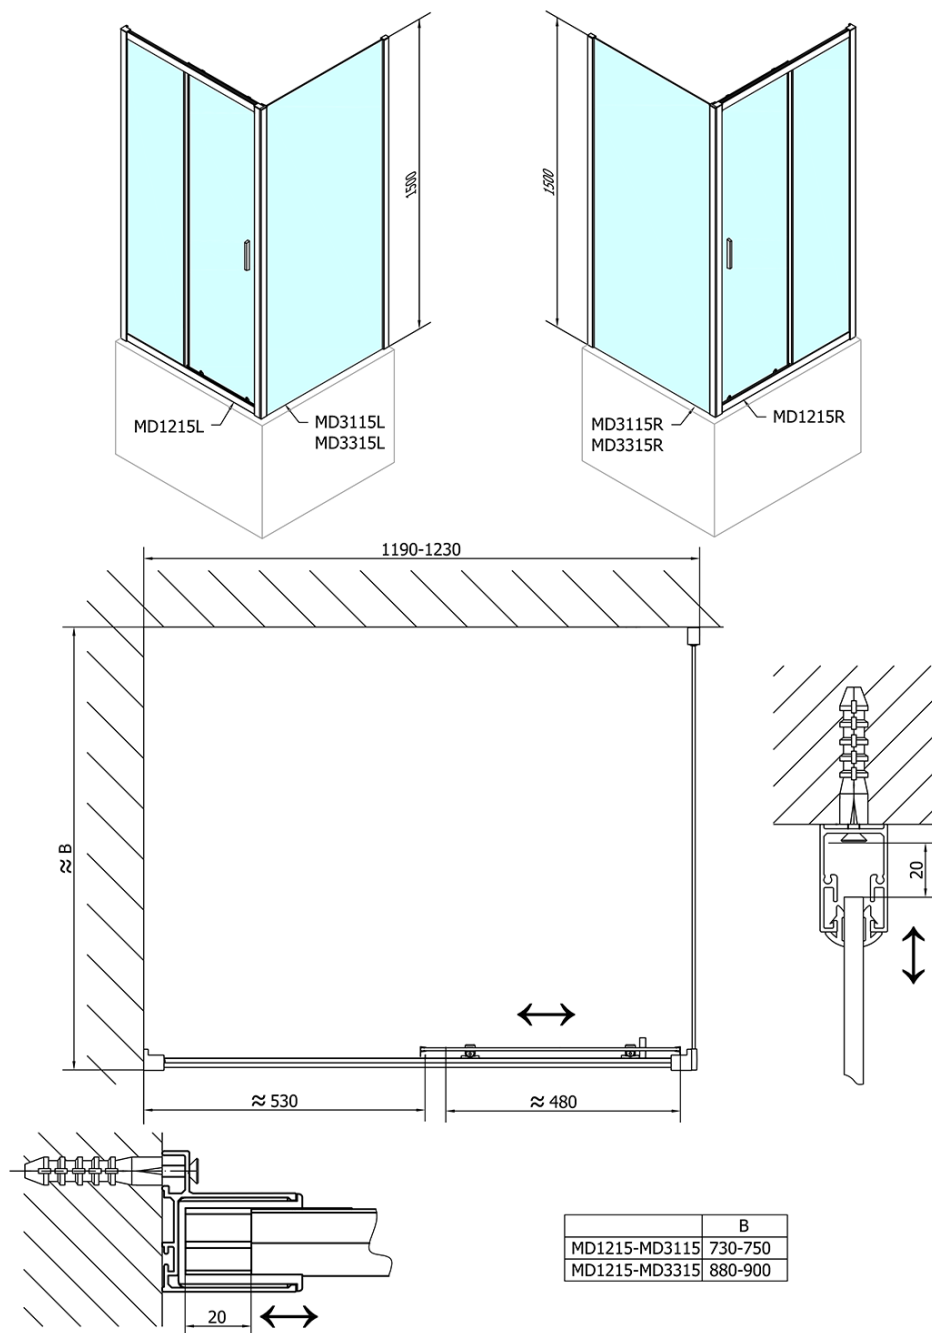

Objednací kód: MD3315

Základní informace

Značka: Polysan

Rozměry

Výška: 1500 mm

Hloubka: 900 mm

Parametry

Barva profilu: Chrom - Leštěný hliník

Tvar: Pevná stěna ke sprchovým dveřím

Typ výplně: Čiré sklo

Tloušťka skla: 6 mm

Hmotnost / ks: 22.0 kg

Balení: 1 ks

Záruka: 2 roky

Náhradní díly

Set svislých těsnění (Objednací kód: NDAE11)

Doraz levý (Objednací kód: NDAE06L)

Horní pojezd (Objednací kód: NDAE32)

Technický list

MD3315L

MD3315R

DEEP boční stěna 900x1500 cm, čiré sklo

	B
MD1115-MD3115	730-750
MD1115-MD3315	880-900

	B
MD1315-MD3115	730-750
MD1315-MD3315	880-900

DEEP boční stěna 900x1500 cm, čiré sklo