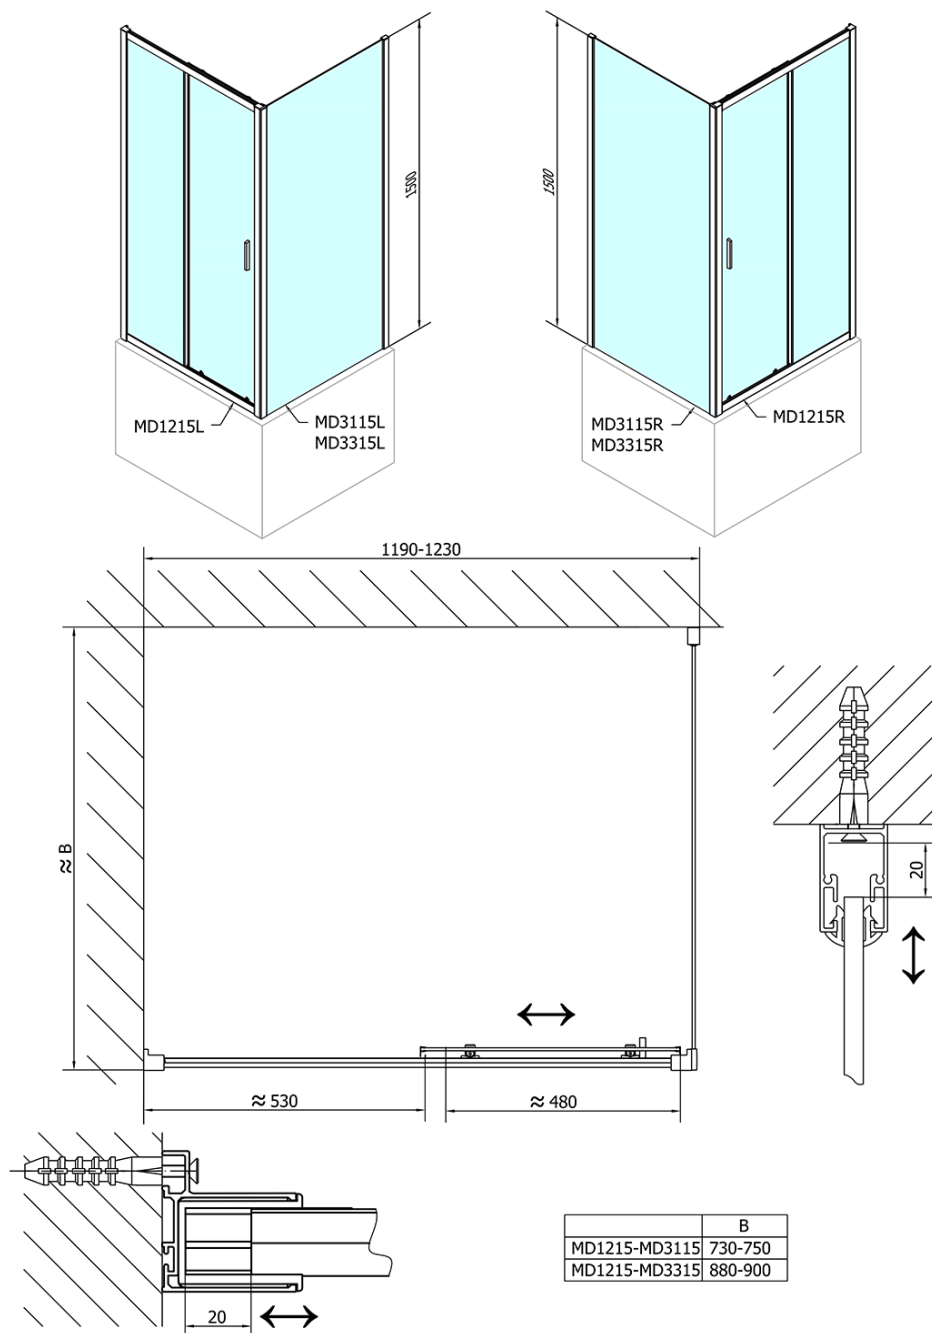

Objednací kód: MD3315

Základní informace

Značka: Polysan

Rozměry

Výška: 1500 mm

Hloubka: 900 mm

Parametry

Barva profilu: Chrom - Leštěný hliník

Doraz pravý (Objednací kód: NDAE06P)

Horní krytky stěnových profilů (Objednací kód: NDAE01LP)

Doraz levý (Objednací kód: NDAE06L)

Horní pojezd (Objednací kód: NDAE32)

Technický list

MD3315L

MD3315R

DEEP boční stěna 900x1500 cm, čiré sklo

DEEP boční stěna 900x1500 cm, čiré sklo

	B
MD1115-MD3115	730-750
MD1115-MD3315	880-900

DEEP boční stěna 900x1500 cm, čiré sklo

DEEP boční stěna 900x1500 cm, čiré sklo

	B
MD1315-MD3115	730-750
MD1315-MD3315	880-900

DEEP boční stěna 900x1500 cm, čiré sklo

	B
MD1415-MD3115	730-750
MD1415-MD3315	880-900