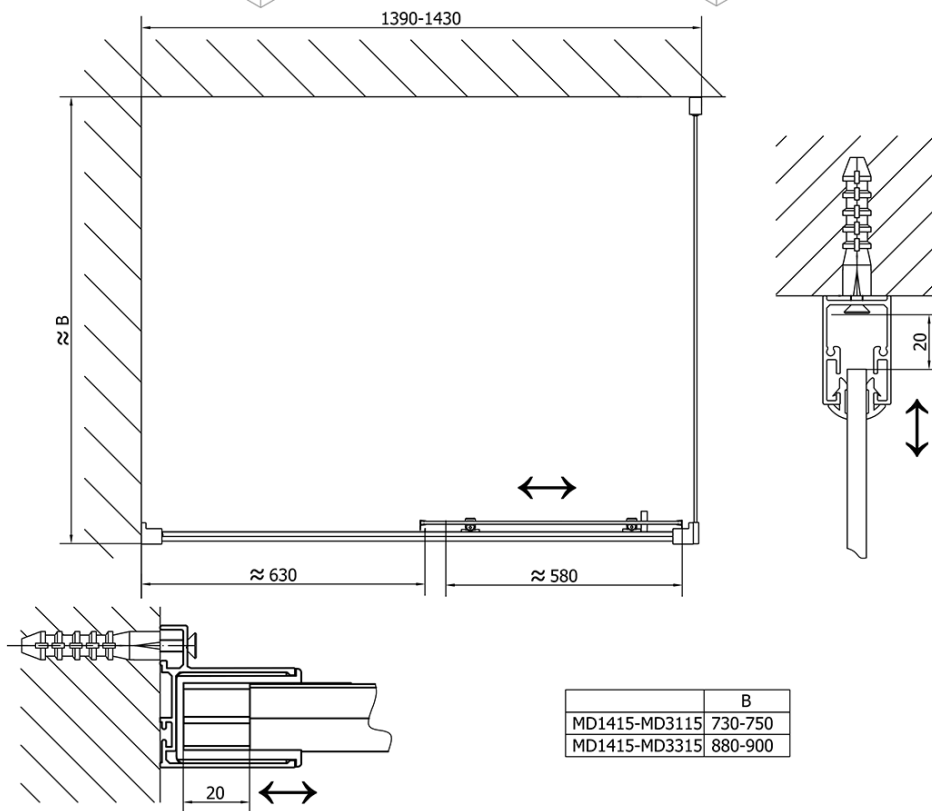

Objednací kód: MD3315

Základní informace

Značka: Polysan

Rozměry

Výška: 1500 mm

Hloubka: 900 mm

Parametry

Barva profilu: Chrom - Leštěný hliník

Tvar: Pevná stěna ke sprchovým dveřím

Typ výplně: Čiré sklo

Tloušťka skla: 6 mm

Hmotnost / ks: 22.0 kg

Balení: 1 ks

Záruka: 2 roky

Náhradní díly

Set svislých těsnění pro sklo 6/6mm, 1900mm (Objednací kód: NDAE11)

DEEP boční stěna 900x1500 cm, čiré sklo

	B
MD1115-MD3115	730-750
MD1115-MD3315	880-900

DEEP boční stěna 900x1500 cm, čiré sklo

DEEP boční stěna 900x1500 cm, čiré sklo

	B
MD1315-MD3115	730-750
MD1315-MD3315	880-900

DEEP boční stěna 900x1500 cm, čiré sklo

	B
MD1415-MD3115	730-750
MD1415-MD3315	880-900