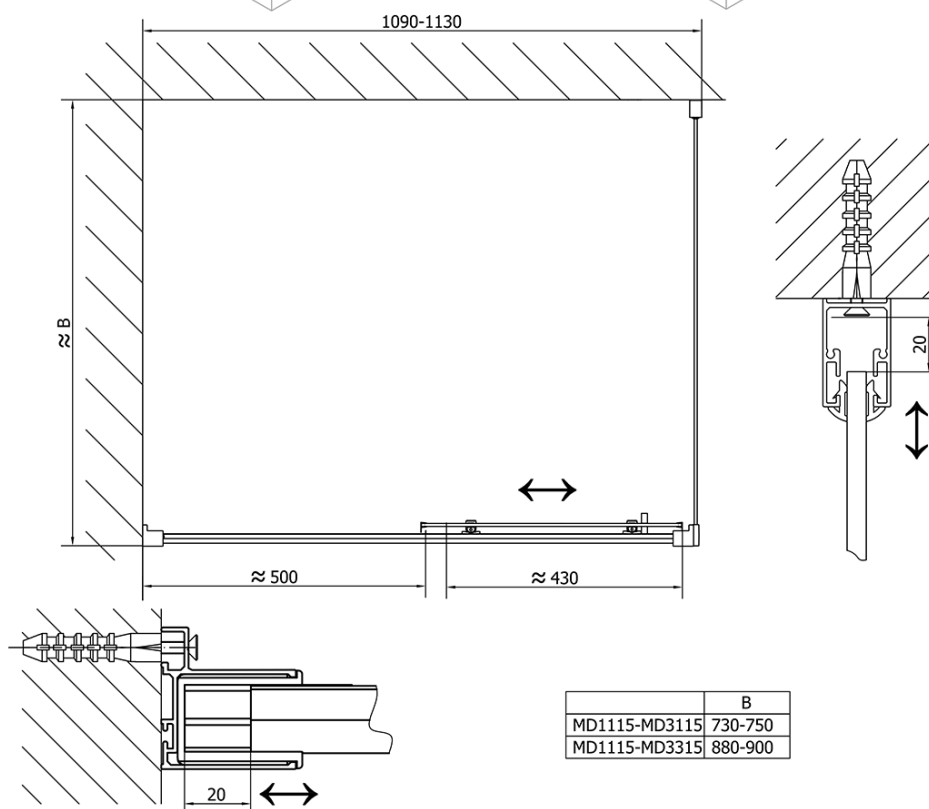

Hmotnost / ks: 22 kg

Balení: 1 ks

Barva profilu: Chrom

Tvar: Pevná stěna ke sprchovým dveřím

Typ výplně: Čiré sklo

Tloušťka skla: 6 mm

Náhradní díly

Set svislých těsnění pro sklo 6/6mm, 1900mm (2ks) (Objednací kód: NDAE11)

Stěnový profil (Objednací kód: NDAE12)

Horní krytky stěnových profilů (Objednací kód: NDAE01LP)

Doraz levý (Objednací kód: NDAE06L)

Horní pojezd (Objednací kód: NDAE32)

Technický list

MD3315L

MD3315R

DEEP boční stěna 900x1500 cm, čiré sklo

DEEP boční stěna 900x1500 cm, čiré sklo

	B
MD1115-MD3115	730-750
MD1115-MD3315	880-900

DEEP boční stěna 900x1500 cm, čiré sklo

	B
MD1215-MD3115	730-750
MD1215-MD3315	880-900

DEEP boční stěna 900x1500 cm, čiré sklo

	B
MD1315-MD3115	730-750
MD1315-MD3315	880-900

DEEP boční stěna 900x1500 cm, čiré sklo

	B
MD1415-MD3115	730-750
MD1415-MD3315	880-900