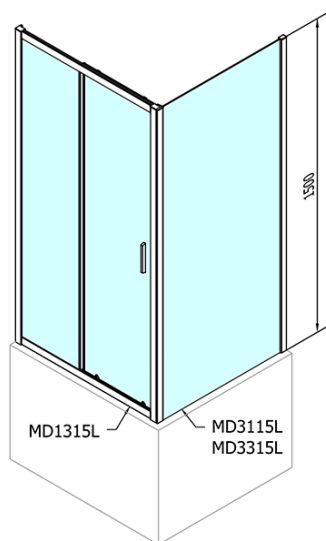

Objednací kód: MD3315

Základní informace

Značka: Polysan

Rozměry

Výška: 1500 mm

Hloubka: 900 mm

Parametry

Barva profilu: Chrom - Leštěný hliník

Tvar: Pevná stěna ke sprchovým dveřím

Typ výplně: Čiré sklo

Tloušťka skla: 6 mm

Hmotnost / ks: 22.0 kg

Balení: 1 ks

Záruka: 2 roky

Náhradní díly

Set svislých těsnění pro sklo 6/6mm, 1900mm (2ks) (Objednací kód: NDAE11)

Zamačkávací těsnění 1900mm (Objednací kód: NDAE14)

Doraz pravý (Objednací kód: NDAE06P)

Spodní výklopný pojezd (Objednací kód: NDAE33)

Set magnetických těsnění 45° pro sklo 6/6mm, 1900mm (2ks) (Objednací kód: NDAE10)

DEEP boční stěna 900x1500 cm, čiré sklo

	B
MD1115-MD3115	730-750
MD1115-MD3315	880-900

DEEP boční stěna 900x1500 cm, čiré sklo

DEEP boční stěna 900x1500 cm, čiré sklo

	B
MD1315-MD3115	730-750
MD1315-MD3315	880-900