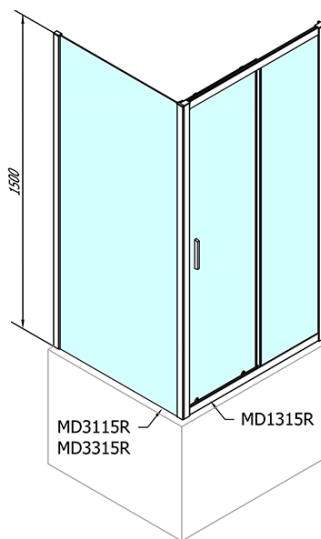

Hmotnost / ks: 22 kg

Balení: 1 ks

Barva profilu: Chrom

Tvar: Pevná stěna ke sprchovým dveřím

Typ výplně: Čiré sklo

Tloušťka skla: 6 mm

Náhradní díly

Set svislých těsnění pro sklo 6/6mm, 1900mm (2ks) (Objednací kód: NDAE11)

Stěnový profil (Objednací kód: NDAE12)

Horní krytky stěnových profilů (Objednací kód: NDAE01LP)

Doraz levý (Objednací kód: NDAE06L)

Horní pojezd (Objednací kód: NDAE32)

Technický list

MD3315L

MD3315R

DEEP boční stěna 900x1500 cm, čiré sklo

DEEP boční stěna 900x1500 cm, čiré sklo

	B
MD1115-MD3115	730-750
MD1115-MD3315	880-900

DEEP boční stěna 900x1500 cm, čiré sklo

	B
MD1215-MD3115	730-750
MD1215-MD3315	880-900

DEEP boční stěna 900x1500 cm, čiré sklo

	B
MD1315-MD3115	730-750
MD1315-MD3315	880-900

DEEP boční stěna 900x1500 cm, čiré sklo

	B
MD1415-MD3115	730-750
MD1415-MD3315	880-900