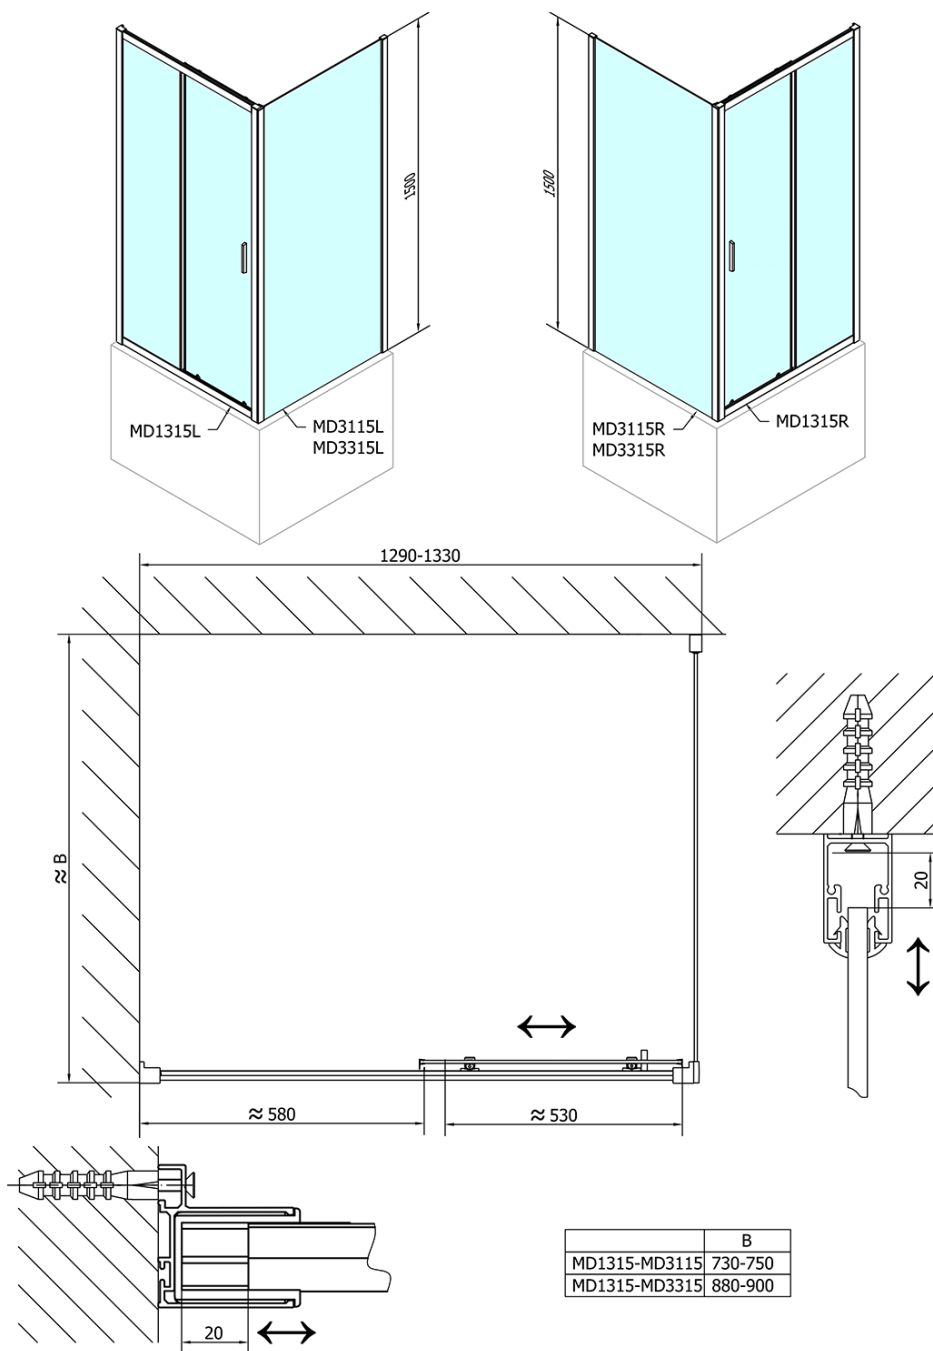

Objednací kód: MD3315

Základní informace

Značka: Polysan

Rozměry

Výška: 1500 mm

Hloubka: 900 mm

Parametry

Barva profilu: Chrom - Leštěný hliník

Tvar: Pevná stěna ke sprchovým dveřím

Typ výplně: Čiré sklo

Tloušťka skla: 6 mm

Hmotnost / ks: 22.0 kg

Balení: 1 ks

Záruka: 2 roky

Náhradní díly

Set svislých těsnění pro sklo 6/6mm, 1900mm (Objednací kód: NDAE11)

DEEP boční stěna 900x1500 cm, čiré sklo

	B
MD1115-MD3115	730-750
MD1115-MD3315	880-900

DEEP boční stěna 900x1500 cm, čiré sklo

DEEP boční stěna 900x1500 cm, čiré sklo

	B
MD1315-MD3115	730-750
MD1315-MD3315	880-900

DEEP boční stěna 900x1500 cm, čiré sklo

	B
MD1415-MD3115	730-750
MD1415-MD3315	880-900