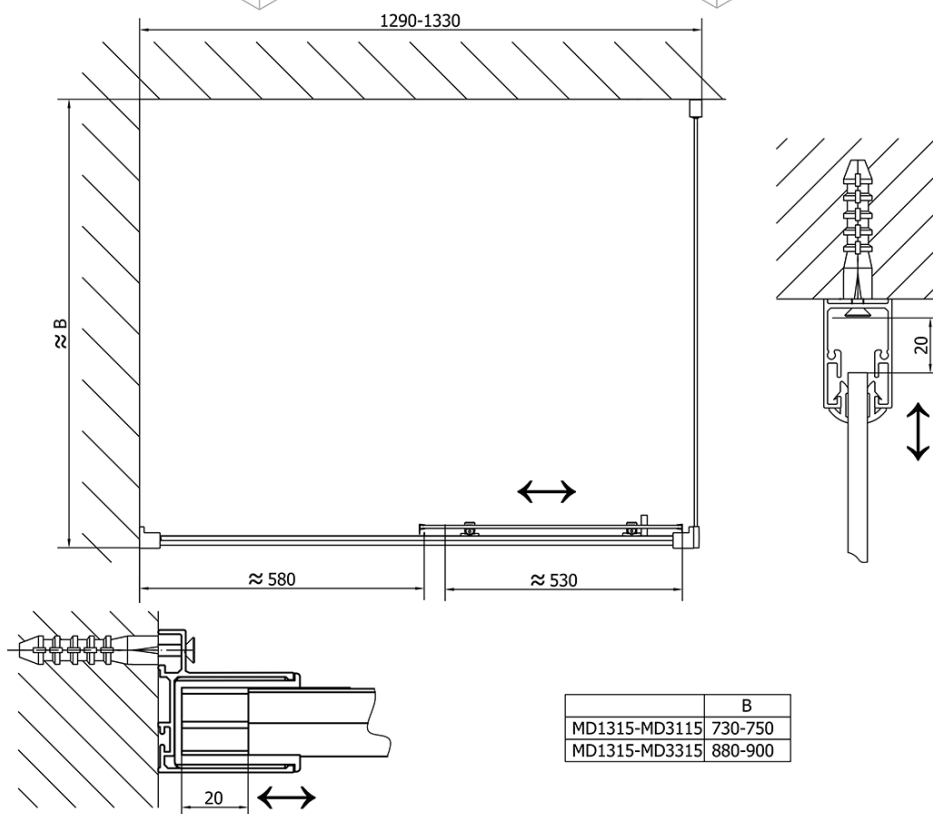

Hmotnost / ks: 22 kg

Balení: 1 ks

Barva profilu: Chrom

Tvar: Pevná stěna ke sprchovým dveřím

Typ výplně: Čiré sklo

Tloušťka skla: 6 mm

Náhradní díly

Set svislých těsnění pro sklo 6/6mm, 1900mm (2ks) (Objednací kód: NDAE11)

Zamačkávací těsnění 1900mm (Objednací kód: NDAE14)

Doraz pravý (Objednací kód: NDAE06P)

Spodní výklopný pojezd (Objednací kód: NDAE33)

Set magnetických těsnění 45° pro sklo 6/6mm, 1900mm (2ks) (Objednací kód: NDAE10)

DEEP boční stěna 900x1500 cm, čiré sklo

	B
MD1115-MD3115	730-750
MD1115-MD3315	880-900

DEEP boční stěna 900x1500 cm, čiré sklo

	B
MD1215-MD3115	730-750
MD1215-MD3315	880-900

DEEP boční stěna 900x1500 cm, čiré sklo

	B
MD1315-MD3115	730-750
MD1315-MD3315	880-900

DEEP boční stěna 900x1500 cm, čiré sklo

	B
MD1415-MD3115	730-750
MD1415-MD3315	880-900