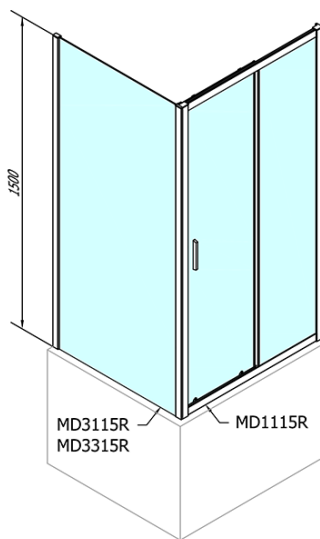

Hmotnost / ks: 22 kg

Balení: 1 ks

Barva profilu: Chrom

Tvar: Pevná stěna ke sprchovým dveřím

Typ výplně: Čiré sklo

Tloušťka skla: 6 mm

Náhradní díly

Set svislých těsnění pro sklo 6/6mm, 1900mm (2ks) (Objednací kód: NDAE11)

Stěnový profil (Objednací kód: NDAE12)

Horní krytky stěnových profilů (Objednací kód: NDAE01LP)

Doraz levý (Objednací kód: NDAE06L)

Horní pojezd (Objednací kód: NDAE32)

Technický list

MD3315L

MD3315R

DEEP boční stěna 900x1500 cm, čiré sklo

DEEP boční stěna 900x1500 cm, čiré sklo

	B
MD1115-MD3115	730-750
MD1115-MD3315	880-900

DEEP boční stěna 900x1500 cm, čiré sklo

	B
MD1215-MD3115	730-750
MD1215-MD3315	880-900

DEEP boční stěna 900x1500 cm, čiré sklo

	B
MD1315-MD3115	730-750
MD1315-MD3315	880-900

DEEP boční stěna 900x1500 cm, čiré sklo

	B
MD1415-MD3115	730-750
MD1415-MD3315	880-900