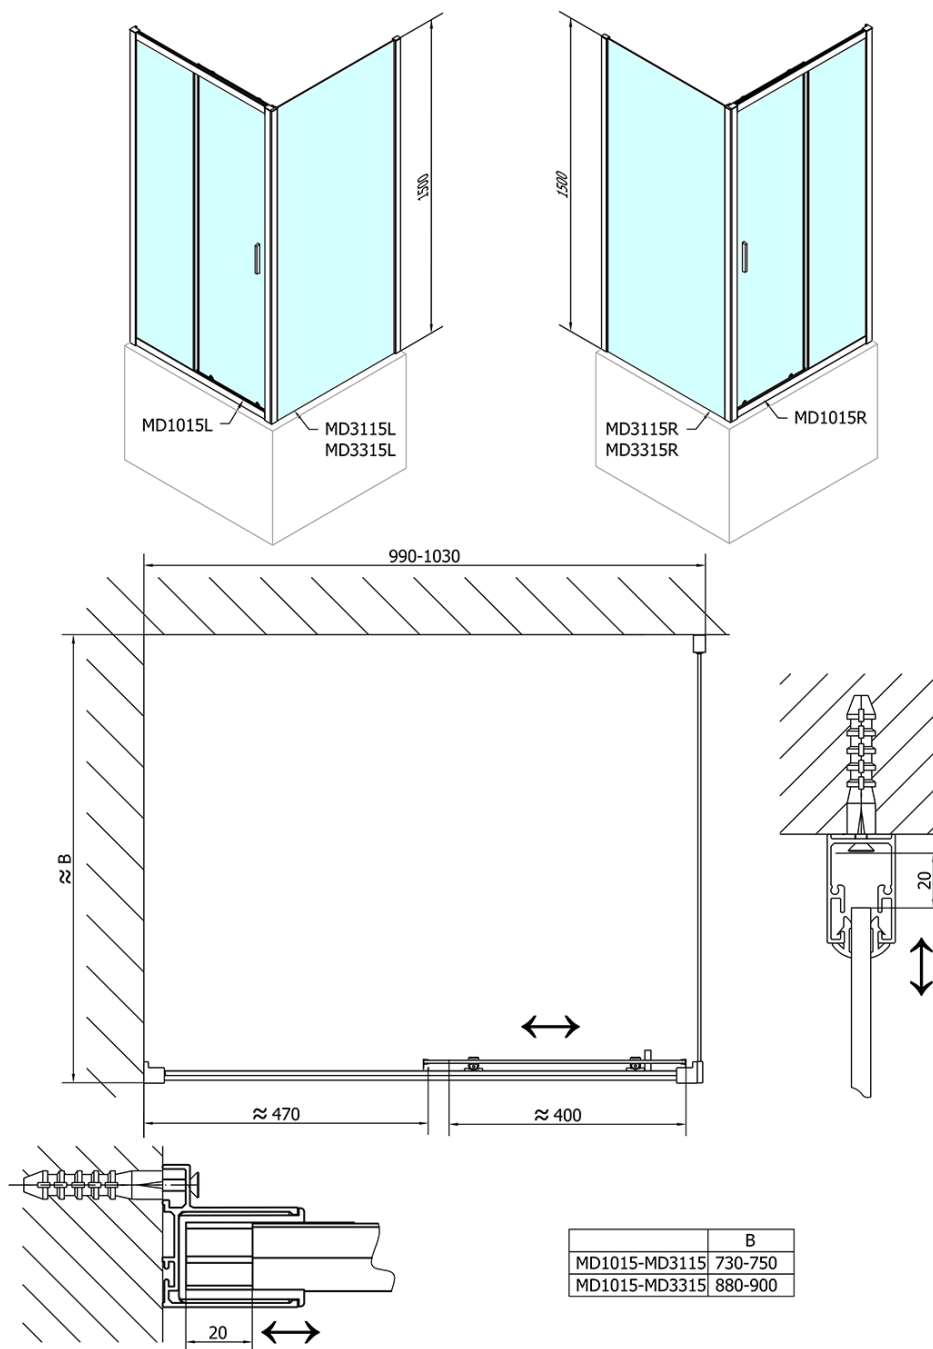

Objednací kód: MD3315

Základní informace

Značka: Polysan

Rozměry

Výška: 1500 mm

Hloubka: 900 mm

Parametry

Barva profilu: Chrom - Leštěný hliník

Tvar: Pevná stěna ke sprchovým dveřím

Typ výplně: Čiré sklo

Tloušťka skla: 6 mm

Hmotnost / ks: 22.0 kg

Balení: 1 ks

Záruka: 2 roky

Náhradní díly

Set svislých těsnění pro sklo 6/6mm, 1900mm (2ks) (Objednací kód: NDAE11)

Stěnový profil (Objednací kód: NDAE12)

Horní krytky stěnových profilů (Objednací kód: NDAE01LP)

Doraz levý (Objednací kód: NDAE06L)

Horní pojezd (Objednací kód: NDAE32)

Technický list

MD3315L

MD3315R

DEEP boční stěna 900x1500 cm, čiré sklo

DEEP boční stěna 900x1500 cm, čiré sklo

	B
MD1115-MD3115	730-750
MD1115-MD3315	880-900

DEEP boční stěna 900x1500 cm, čiré sklo

DEEP boční stěna 900x1500 cm, čiré sklo

	B
MD1315-MD3115	730-750
MD1315-MD3315	880-900