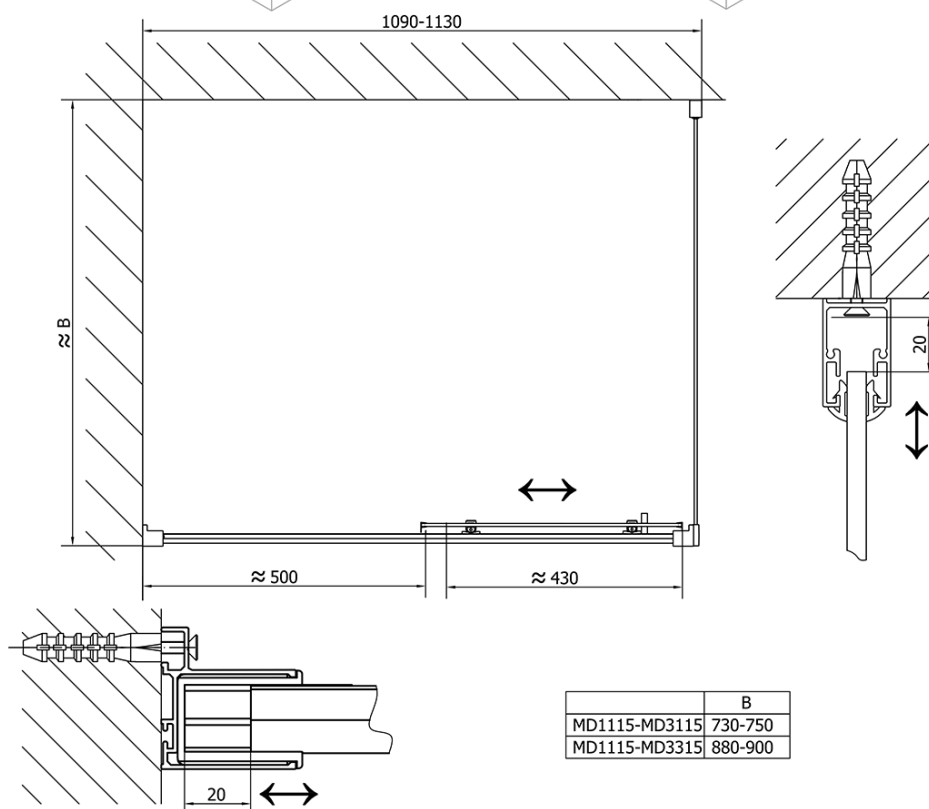

Objednací kód: MD3315

Základní informace

Značka: Polysan

Rozměry

Výška: 1500 mm

Hloubka: 900 mm

Parametry

Barva profilu: Chrom - Leštěný hliník

Tvar: Pevná stěna ke sprchovým dveřím

Typ výplně: Čiré sklo

Tloušťka skla: 6 mm

Hmotnost / ks: 22.0 kg

Balení: 1 ks

Záruka: 2 roky

Náhradní díly

Set svislých těsnění pro sklo 6/6mm, 1900mm (2ks) (Objednací kód: NDAE11)

Stěnový profil (Objednací kód: NDAE12)

Horní krytky stěnových profilů (Objednací kód: NDAE01LP)

Doraz levý (Objednací kód: NDAE06L)

Horní pojezd (Objednací kód: NDAE32)

Technický list

MD3315L

MD3315R

DEEP boční stěna 900x1500 cm, čiré sklo

DEEP boční stěna 900x1500 cm, čiré sklo

	B
MD1115-MD3115	730-750
MD1115-MD3315	880-900

DEEP boční stěna 900x1500 cm, čiré sklo

DEEP boční stěna 900x1500 cm, čiré sklo

	B
MD1315-MD3115	730-750
MD1315-MD3315	880-900