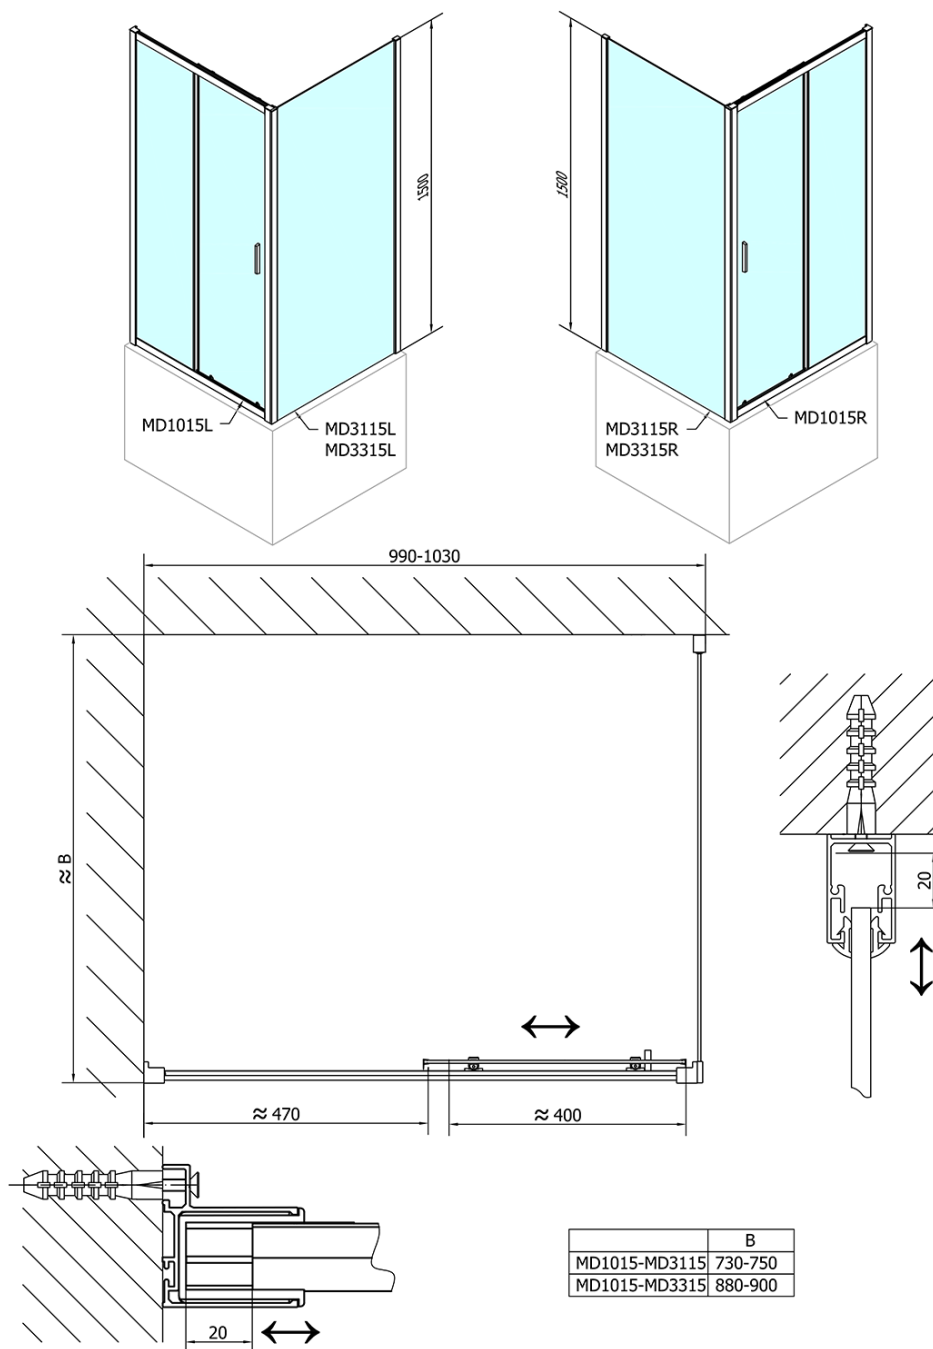

Objednací kód: MD3315

Základní informace

Značka: Polysan

Rozměry

Výška: 1500 mm

Hloubka: 900 mm

Parametry

Barva profilu: Chrom - Leštěný hliník

Tvar: Pevná stěna ke sprchovým dveřím

Typ výplně: Čiré sklo

Tloušťka skla: 6 mm

Hmotnost / ks: 22.0 kg

Balení: 1 ks

Záruka: 2 roky

Náhradní díly

Set svislých těsnění (Objednací kód: NDAE11)

Doraz levý (Objednací kód: NDAE06L)

Horní pojezd (Objednací kód: NDAE32)

Technický list

MD3315L

MD3315R

DEEP boční stěna 900x1500 cm, čiré sklo

	B
MD1115-MD3115	730-750
MD1115-MD3315	880-900

	B
MD1315-MD3115	730-750
MD1315-MD3315	880-900

DEEP boční stěna 900x1500 cm, čiré sklo