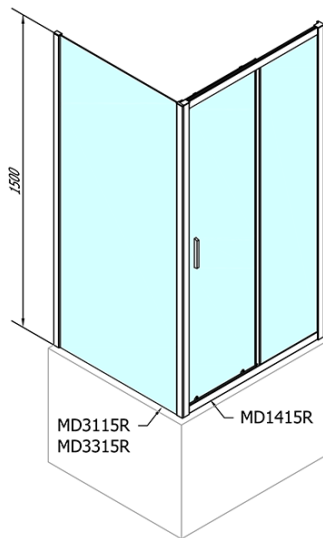

Objednací kód: MD3315

Základní informace

Značka: Polysan

Rozměry

Výška: 1500 mm

Hloubka: 900 mm

Parametry

Barva profilu: Chrom - Leštěný hliník

Tvar: Pevná stěna ke sprchovým dveřím

Typ výplně: Čiré sklo

Tloušťka skla: 6 mm

Hmotnost / ks: 22.0 kg

Balení: 1 ks

Záruka: 2 roky

Náhradní díly

Set svislých těsnění pro sklo 6/6mm, 1900mm (Objednací kód: NDAE11)

DEEP boční stěna 900x1500 cm, čiré sklo

	B
MD1115-MD3115	730-750
MD1115-MD3315	880-900

DEEP boční stěna 900x1500 cm, čiré sklo

DEEP boční stěna 900x1500 cm, čiré sklo

	B
MD1315-MD3115	730-750
MD1315-MD3315	880-900

DEEP boční stěna 900x1500 cm, čiré sklo

	B
MD1415-MD3115	730-750
MD1415-MD3315	880-900