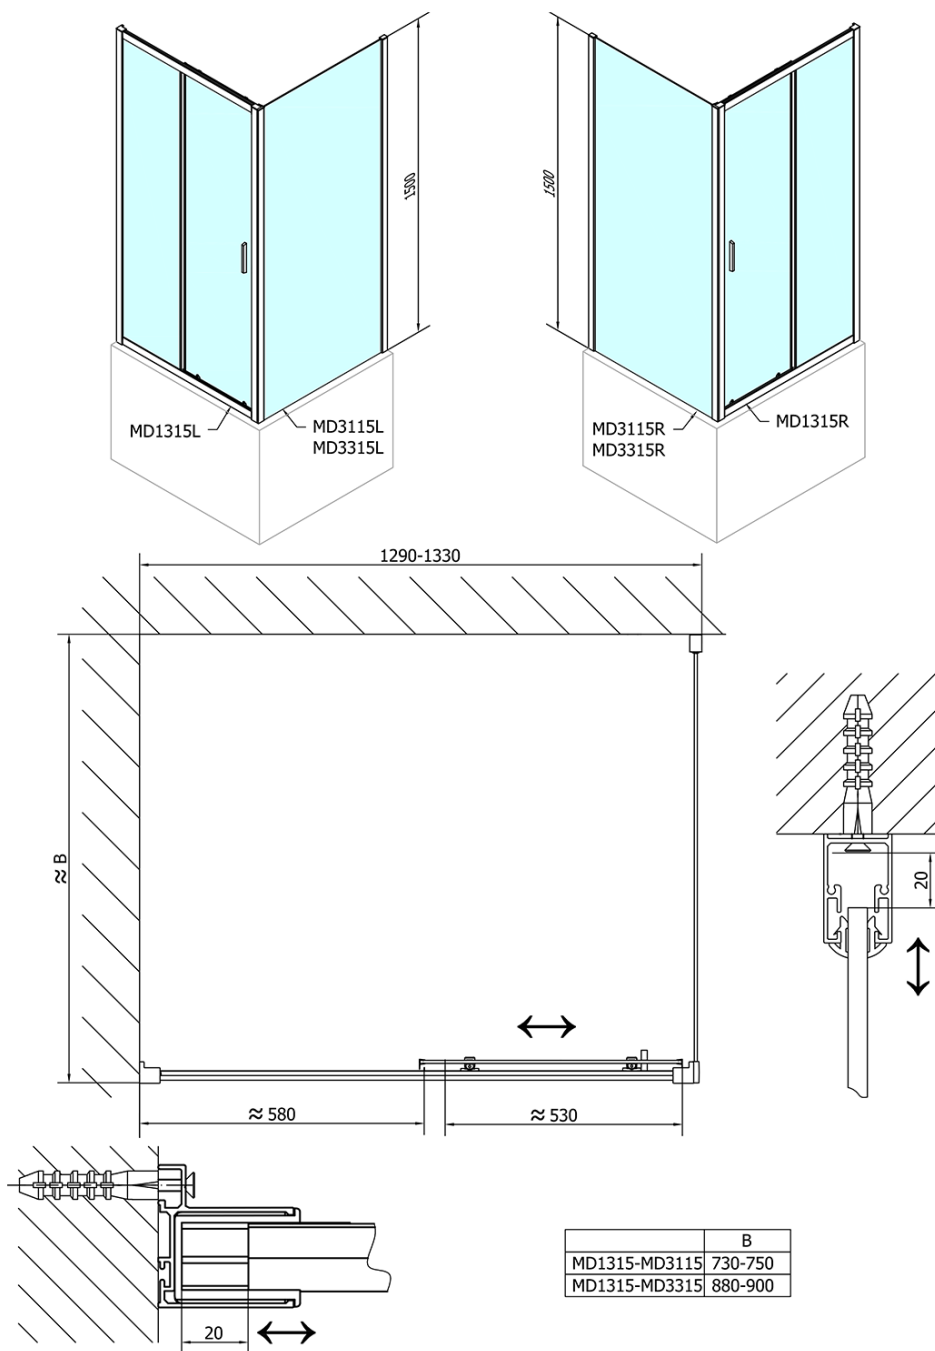

Objednací kód: MD3315

Základní informace

Značka: Polysan

Rozměry

Výška: 1500 mm

Hloubka: 900 mm

Parametry

Barva profilu: Chrom - Leštěný hliník

Tvar: Pevná stěna ke sprchovým dveřím

Typ výplně: Čiré sklo

Tloušťka skla: 6 mm

Hmotnost / ks: 22.0 kg

Balení: 1 ks

Záruka: 2 roky

Náhradní díly

Set svislých těsnění (Objednací kód: NDAE11)

Doraz levý (Objednací kód: NDAE06L)

Horní pojezd (Objednací kód: NDAE32)

Technický list

MD3315L

MD3315R

DEEP boční stěna 900x1500 cm, čiré sklo

	B
MD1115-MD3115	730-750
MD1115-MD3315	880-900

	B
MD1315-MD3115	730-750
MD1315-MD3315	880-900

DEEP boční stěna 900x1500 cm, čiré sklo