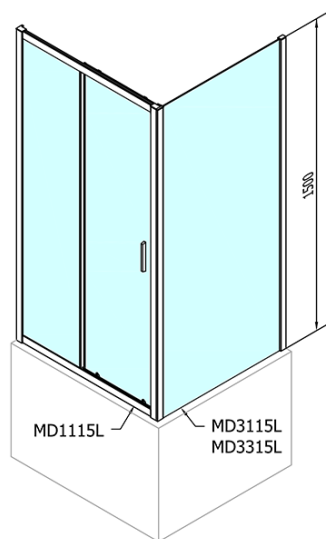

Objednací kód: MD3315

Základní informace

Značka: Polysan

Rozměry

Výška: 1500 mm

Hloubka: 900 mm

Parametry

Barva profilu: Chrom - Leštěný hliník

Tvar: Pevná stěna ke sprchovým dveřím

Typ výplně: Čiré sklo

Tloušťka skla: 6 mm

Hmotnost / ks: 22.0 kg

Balení: 1 ks

Záruka: 2 roky

Náhradní díly

Set svislých těsnění pro sklo 6/6mm, 1900mm (2ks) (Objednací kód: NDAE11)

Stěnový profil (Objednací kód: NDAE12)

Horní krytky stěnových profilů (Objednací kód: NDAE01LP)

Doraz levý (Objednací kód: NDAE06L)

Horní pojezd (Objednací kód: NDAE32)

Technický list

MD3315L

MD3315R

DEEP boční stěna 900x1500 cm, čiré sklo

DEEP boční stěna 900x1500 cm, čiré sklo

	B
MD1115-MD3115	730-750
MD1115-MD3315	880-900

DEEP boční stěna 900x1500 cm, čiré sklo

DEEP boční stěna 900x1500 cm, čiré sklo

	B
MD1315-MD3115	730-750
MD1315-MD3315	880-900