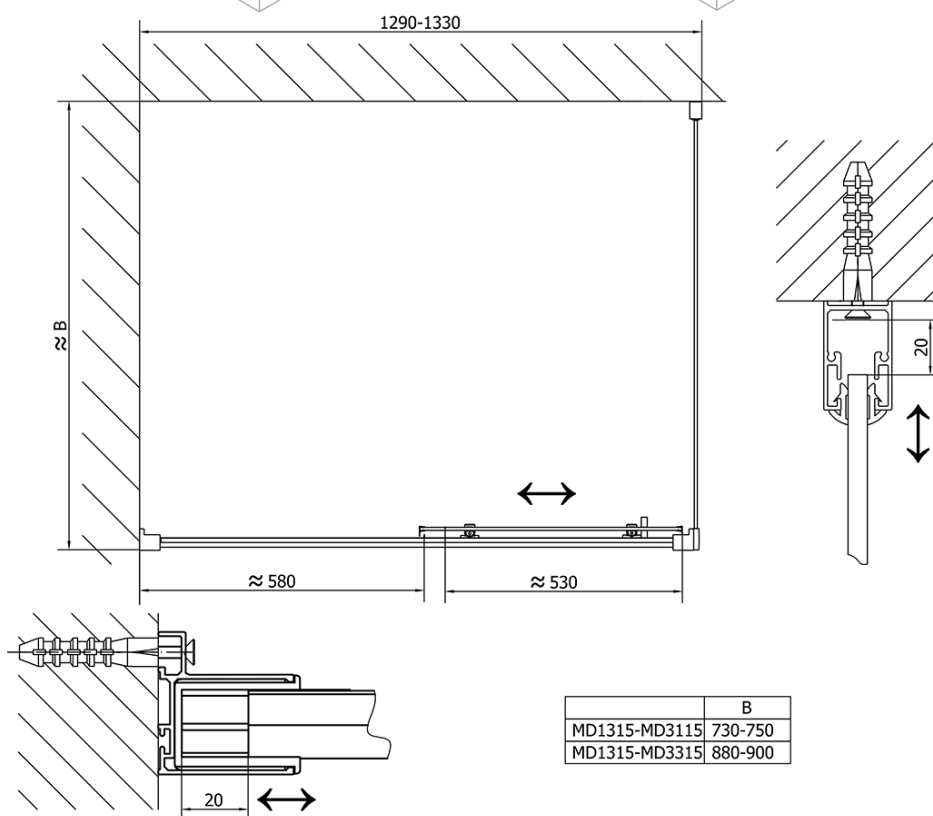

Objednací kód: MD3315

Základní informace

Značka: Polysan

Rozměry

Výška: 1500 mm

Hloubka: 900 mm

Parametry

Barva profilu: Chrom - Leštěný hliník

Tvar: Pevná stěna ke sprchovým dveřím

Typ výplně: Čiré sklo

Tloušťka skla: 6 mm

Hmotnost / ks: 22.0 kg

Balení: 1 ks

Záruka: 2 roky

Náhradní díly

Set svislých těsnění pro sklo 6/6mm, 1900mm (2ks) (Objednací kód: NDAE11)

Zamačkávací těsnění 1900mm (Objednací kód: NDAE14)

Doraz pravý (Objednací kód: NDAE06P)

Spodní výklopný pojezd (Objednací kód: NDAE33)

Set magnetických těsnění 45° pro sklo 6/6mm, 1900mm (2ks) (Objednací kód: NDAE10)

DEEP boční stěna 900x1500 cm, čiré sklo

	B
MD1115-MD3115	730-750
MD1115-MD3315	880-900

DEEP boční stěna 900x1500 cm, čiré sklo

DEEP boční stěna 900x1500 cm, čiré sklo

	B
MD1315-MD3115	730-750
MD1315-MD3315	880-900