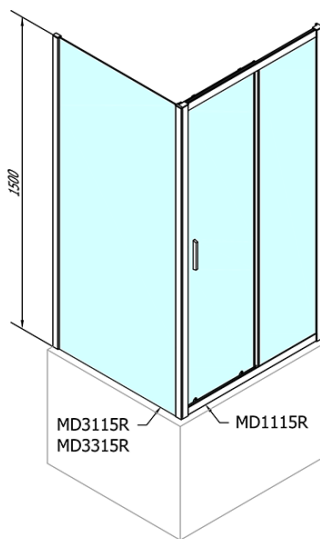

Tvar: Pevná stěna ke sprchovým dveřím

Typ výplně: Čiré sklo

Tloušťka skla: 6 mm

Hmotnost / ks: 22.0 kg

Balení: 1 ks

Záruka: 2 roky

Náhradní díly

Set svislých těsnění pro sklo 6/6mm, 1900mm (Objednací kód: NDAE11)

Doraz pravý (Objednací kód: NDAE06P)

Horní krytky stěnových profilů (Objednací kód: NDAE01LP)

Doraz levý (Objednací kód: NDAE06L)

Horní pojezd (Objednací kód: NDAE32)

Technický list

MD3315L

MD3315R

DEEP boční stěna 900x1500 cm, čiré sklo

DEEP boční stěna 900x1500 cm, čiré sklo

	B
MD1115-MD3115	730-750
MD1115-MD3315	880-900

DEEP boční stěna 900x1500 cm, čiré sklo

DEEP boční stěna 900x1500 cm, čiré sklo

	B
MD1315-MD3115	730-750
MD1315-MD3315	880-900

DEEP boční stěna 900x1500 cm, čiré sklo

	B
MD1415-MD3115	730-750
MD1415-MD3315	880-900