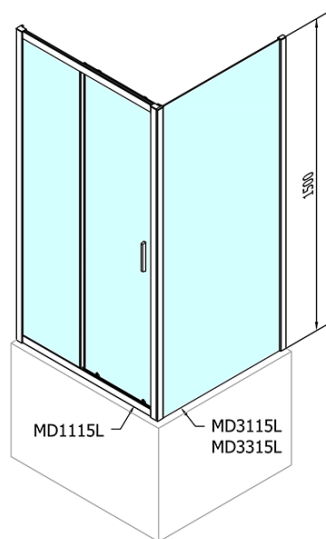

Objednací kód: MD3315

Základní informace

Značka: Polysan

Rozměry

Výška: 1500 mm

Hloubka: 900 mm

Parametry

Barva profilu: Chrom - Leštěný hliník

Tvar: Pevná stěna ke sprchovým dveřím

Typ výplně: Čiré sklo

Tloušťka skla: 6 mm

Hmotnost / ks: 22.0 kg

Balení: 1 ks

Záruka: 2 roky

Náhradní díly

Set svislých těsnění pro sklo 6/6mm, 1900mm (Objednací kód: NDAE11)

Doraz pravý (Objednací kód: NDAE06P)

Horní krytky stěnových profilů (Objednací kód: NDAE01LP)

Doraz levý (Objednací kód: NDAE06L)

Horní pojezd (Objednací kód: NDAE32)

Technický list

MD3315L

MD3315R

DEEP boční stěna 900x1500 cm, čiré sklo

DEEP boční stěna 900x1500 cm, čiré sklo

	B
MD1115-MD3115	730-750
MD1115-MD3315	880-900

DEEP boční stěna 900x1500 cm, čiré sklo

DEEP boční stěna 900x1500 cm, čiré sklo

	B
MD1315-MD3115	730-750
MD1315-MD3315	880-900