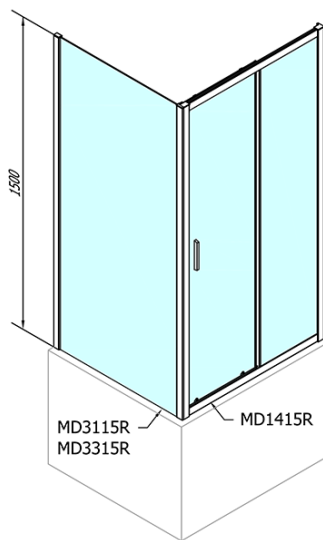

Hmotnost / ks: 22 kg

Balení: 1 ks

Barva profilu: Chrom

Tvar: Pevná stěna ke sprchovým dveřím

Typ výplně: Čiré sklo

Tloušťka skla: 6 mm

Náhradní díly

Set svislých těsnění pro sklo 6/6mm, 1900mm (2ks) (Objednací kód: NDAE11)

Stěnový profil (Objednací kód: NDAE12)

Horní krytky stěnových profilů (Objednací kód: NDAE01LP)

Doraz levý (Objednací kód: NDAE06L)

Horní pojezd (Objednací kód: NDAE32)

Technický list

MD3315L

MD3315R

DEEP boční stěna 900x1500 cm, čiré sklo

DEEP boční stěna 900x1500 cm, čiré sklo

	B
MD1115-MD3115	730-750
MD1115-MD3315	880-900

DEEP boční stěna 900x1500 cm, čiré sklo

	B
MD1215-MD3115	730-750
MD1215-MD3315	880-900

DEEP boční stěna 900x1500 cm, čiré sklo

	B
MD1315-MD3115	730-750
MD1315-MD3315	880-900

DEEP boční stěna 900x1500 cm, čiré sklo

	B
MD1415-MD3115	730-750
MD1415-MD3315	880-900