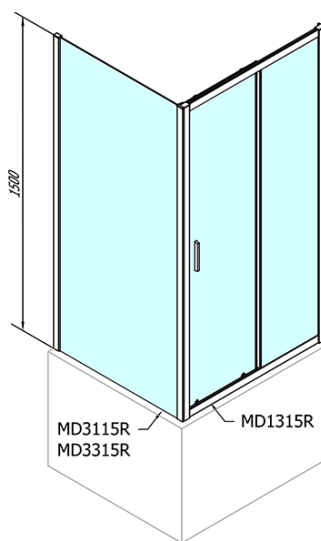

Objednací kód: MD3315

Základní informace

Značka: Polysan

Rozměry

Výška: 1500 mm

Hloubka: 900 mm

Parametry

Barva profilu: Chrom - Leštěný hliník

Tvar: Pevná stěna ke sprchovým dveřím

Typ výplně: Čiré sklo

Tloušťka skla: 6 mm

Hmotnost / ks: 22.0 kg

Balení: 1 ks

Záruka: 2 roky

Náhradní díly

Set svislých těsnění pro sklo 6/6mm, 1900mm (2ks) (Objednací kód: NDAE11)

Zamačkávací těsnění 1900mm (Objednací kód: NDAE14)

Doraz pravý (Objednací kód: NDAE06P)

Spodní výklopný pojezd (Objednací kód: NDAE33)

Set magnetických těsnění 45° pro sklo 6/6mm, 1900mm (2ks) (Objednací kód: NDAE10)

DEEP boční stěna 900x1500 cm, čiré sklo

	B
MD1115-MD3115	730-750
MD1115-MD3315	880-900

DEEP boční stěna 900x1500 cm, čiré sklo

DEEP boční stěna 900x1500 cm, čiré sklo

	B
MD1315-MD3115	730-750
MD1315-MD3315	880-900