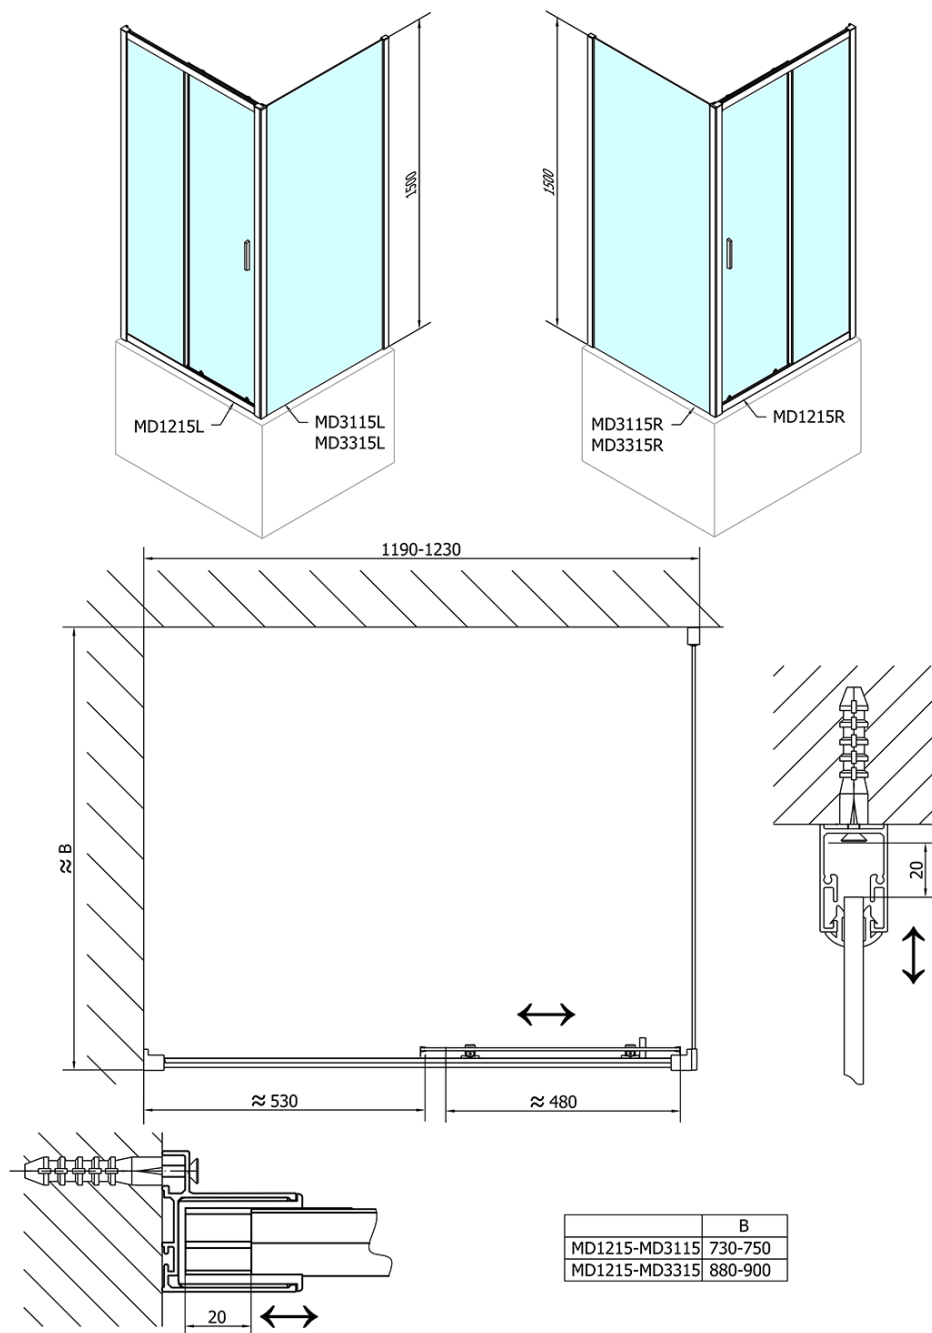

Objednací kód: MD3315

Základní informace

Značka: Polysan

Rozměry

Výška: 1500 mm

Hloubka: 900 mm

Parametry

Barva profilu: Chrom - Leštěný hliník

Zamačkávací těsnění 1900mm (Objednací kód: NDAE14)

Doraz pravý (Objednací kód: NDAE06P)

Spodní výklopný pojezd (Objednací kód: NDAE33)

Set magnetických těsnění 45° pro sklo 6/6mm, 1900mm (2ks) (Objednací kód: NDAE10)

Stěnový profil (Objednací kód: NDAE12)

Horní krytky stěnových profilů (Objednací kód: NDAE01LP)

Doraz levý (Objednací kód: NDAE06L)

Horní pojezd (Objednací kód: NDAE32)

Technický list

MD3315L

MD3315R

DEEP boční stěna 900x1500 cm, čiré sklo

DEEP boční stěna 900x1500 cm, čiré sklo

	B
MD1115-MD3115	730-750
MD1115-MD3315	880-900

DEEP boční stěna 900x1500 cm, čiré sklo

DEEP boční stěna 900x1500 cm, čiré sklo

	B
MD1315-MD3115	730-750
MD1315-MD3315	880-900