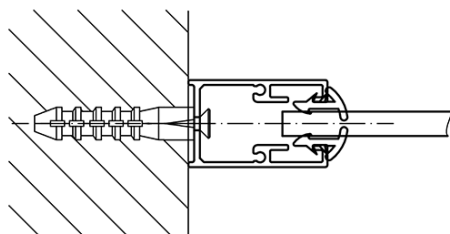

Tvar: Pevná stěna ke sprchovým dveřím

Typ výplně: Čiré sklo

Tloušťka skla: 6 mm

Hmotnost / ks: 22.0 kg

Balení: 1 ks

Záruka: 2 roky

Náhradní díly

Set svislých těsnění pro sklo 6/6mm, 1900mm (Objednací kód: NDAE11)

Set magnetických těsnění 45° pro sklo 6/6mm, 1900mm (Objednací kód: NDAE10)

Stěnový profil (Objednací kód: NDAE12)

Spodní výklopný pojezd (Objednací kód: NDAE33)

Zamačkávací těsnění 1900mm (Objednací kód: NDAE14)

Doraz pravý (Objednací kód: NDAE06P)

Horní krytky stěnových profilů (Objednací kód: NDAE01LP)

Doraz levý (Objednací kód: NDAE06L)

Horní pojezd (Objednací kód: NDAE32)

Technický list

MD3315L

MD3315R

DEEP boční stěna 900x1500 cm, čiré sklo

DEEP boční stěna 900x1500 cm, čiré sklo

	B
MD1115-MD3115	730-750
MD1115-MD3315	880-900

DEEP boční stěna 900x1500 cm, čiré sklo

DEEP boční stěna 900x1500 cm, čiré sklo

	B
MD1315-MD3115	730-750
MD1315-MD3315	880-900