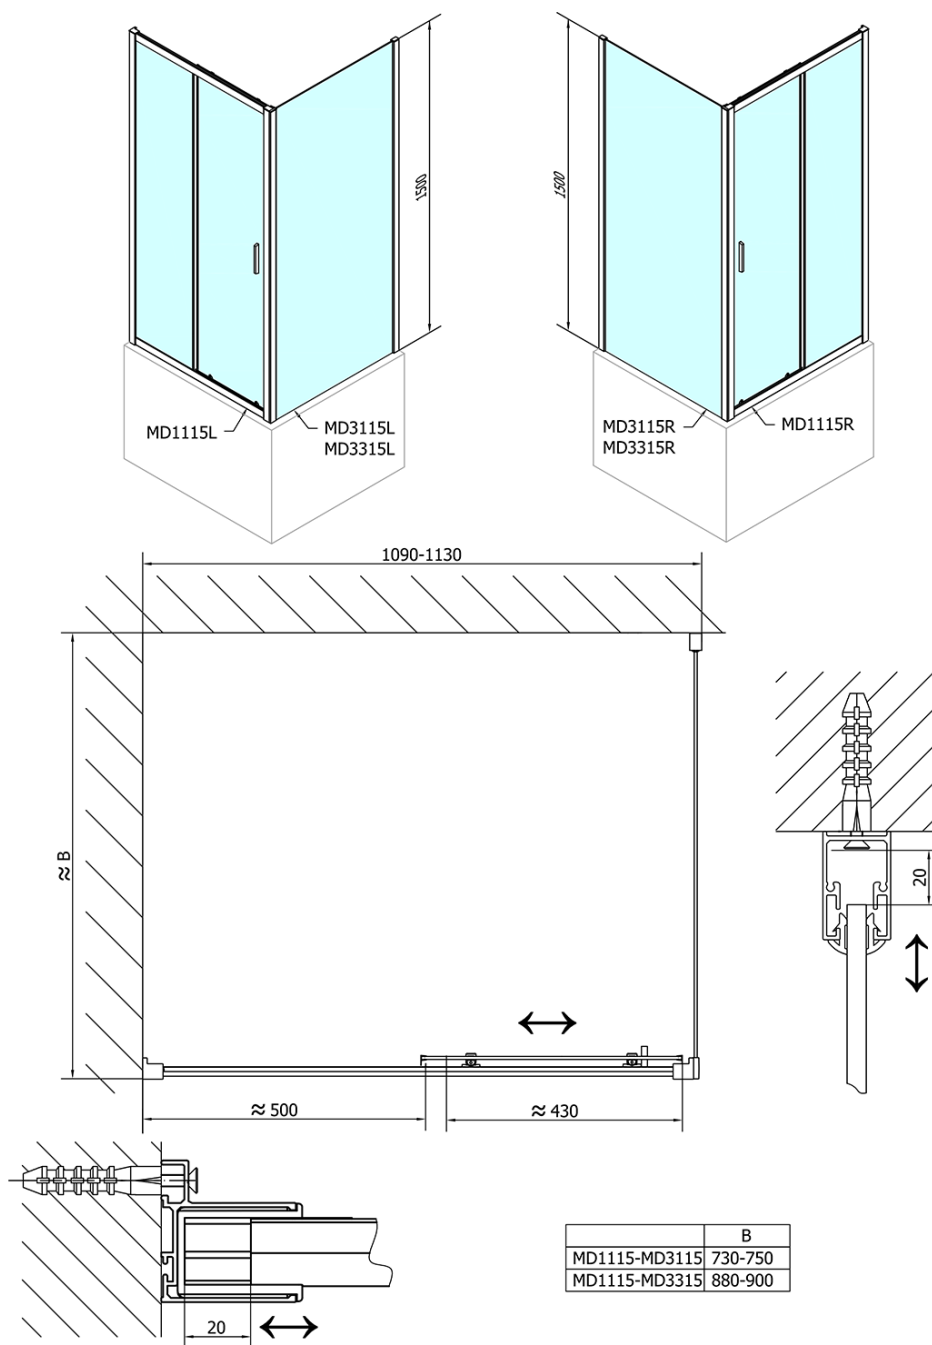

Objednací kód: MD3315

Základní informace

Značka: Polysan

Rozměry

Výška: 1500 mm

Hloubka: 900 mm

Parametry

Barva profilu: Chrom - Leštěný hliník

Tvar: Pevná stěna ke sprchovým dveřím

Typ výplně: Čiré sklo

Tloušťka skla: 6 mm

Hmotnost / ks: 22.0 kg

Balení: 1 ks

Záruka: 2 roky

Náhradní díly

Set svislých těsnění (Objednací kód: NDAE11)

Doraz levý (Objednací kód: NDAE06L)

Horní pojezd (Objednací kód: NDAE32)

Technický list

MD3315L

MD3315R

DEEP boční stěna 900x1500 cm, čiré sklo

	B
MD1115-MD3115	730-750
MD1115-MD3315	880-900

	B
MD1315-MD3115	730-750
MD1315-MD3315	880-900

DEEP boční stěna 900x1500 cm, čiré sklo