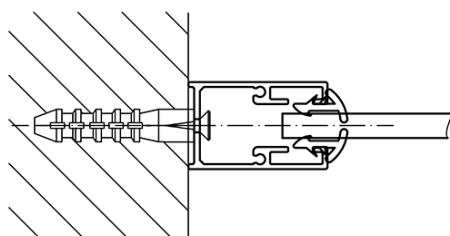

Tvar: Pevná stěna ke sprchovým dveřím

Typ výplně: Čiré sklo

Tloušťka skla: 6 mm

Hmotnost / ks: 22.0 kg

Balení: 1 ks

Záruka: 2 roky

Náhradní díly

Set svislých těsnění pro sklo 6/6mm, 1900mm (2ks) (Objednací kód: NDAE11)

Zamačkávací těsnění 1900mm (Objednací kód: NDAE14)

Doraz pravý (Objednací kód: NDAE06P)

Spodní výklopný pojezd (Objednací kód: NDAE33)

Set magnetických těsnění 45° pro sklo 6/6mm, 1900mm (2ks) (Objednací kód: NDAE10)

Stěnový profil (Objednací kód: NDAE12)

Horní krytky stěnových profilů (Objednací kód: NDAE01LP)

Doraz levý (Objednací kód: NDAE06L)

Horní pojezd (Objednací kód: NDAE32)

Technický list

MD3315L

MD3315R

DEEP boční stěna 900x1500 cm, čiré sklo

DEEP boční stěna 900x1500 cm, čiré sklo

	B
MD1115-MD3115	730-750
MD1115-MD3315	880-900

DEEP boční stěna 900x1500 cm, čiré sklo

DEEP boční stěna 900x1500 cm, čiré sklo

	B
MD1315-MD3115	730-750
MD1315-MD3315	880-900