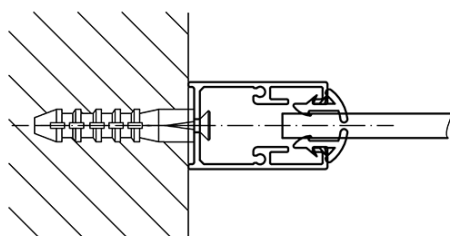

Tvar: Pevná stěna ke sprchovým dveřím

Typ výplně: Čiré sklo

Tloušťka skla: 6 mm

Hmotnost / ks: 22.0 kg

Balení: 1 ks

Záruka: 2 roky

Náhradní díly

Set svislých těsnění (Objednací kód: NDAE11)

Stěnový profil (Objednací kód: NDAE12)

Spodní výklopný pojezd (Objednací kód: NDAE33)

Set zamačkavacích těsnění (Objednací kód: NDAE14)

Doraz pravý (Objednací kód: NDAE06P)

Horní krytky stěnových profilů (Objednací kód: NDAE01LP)

Doraz levý (Objednací kód: NDAE06L)

Horní pojezd (Objednací kód: NDAE32)

Technický list

MD3315L

MD3315R

DEEP boční stěna 900x1500 cm, čiré sklo

	B
MD1115-MD3115	730-750
MD1115-MD3315	880-900

	B
MD1315-MD3115	730-750
MD1315-MD3315	880-900

DEEP boční stěna 900x1500 cm, čiré sklo