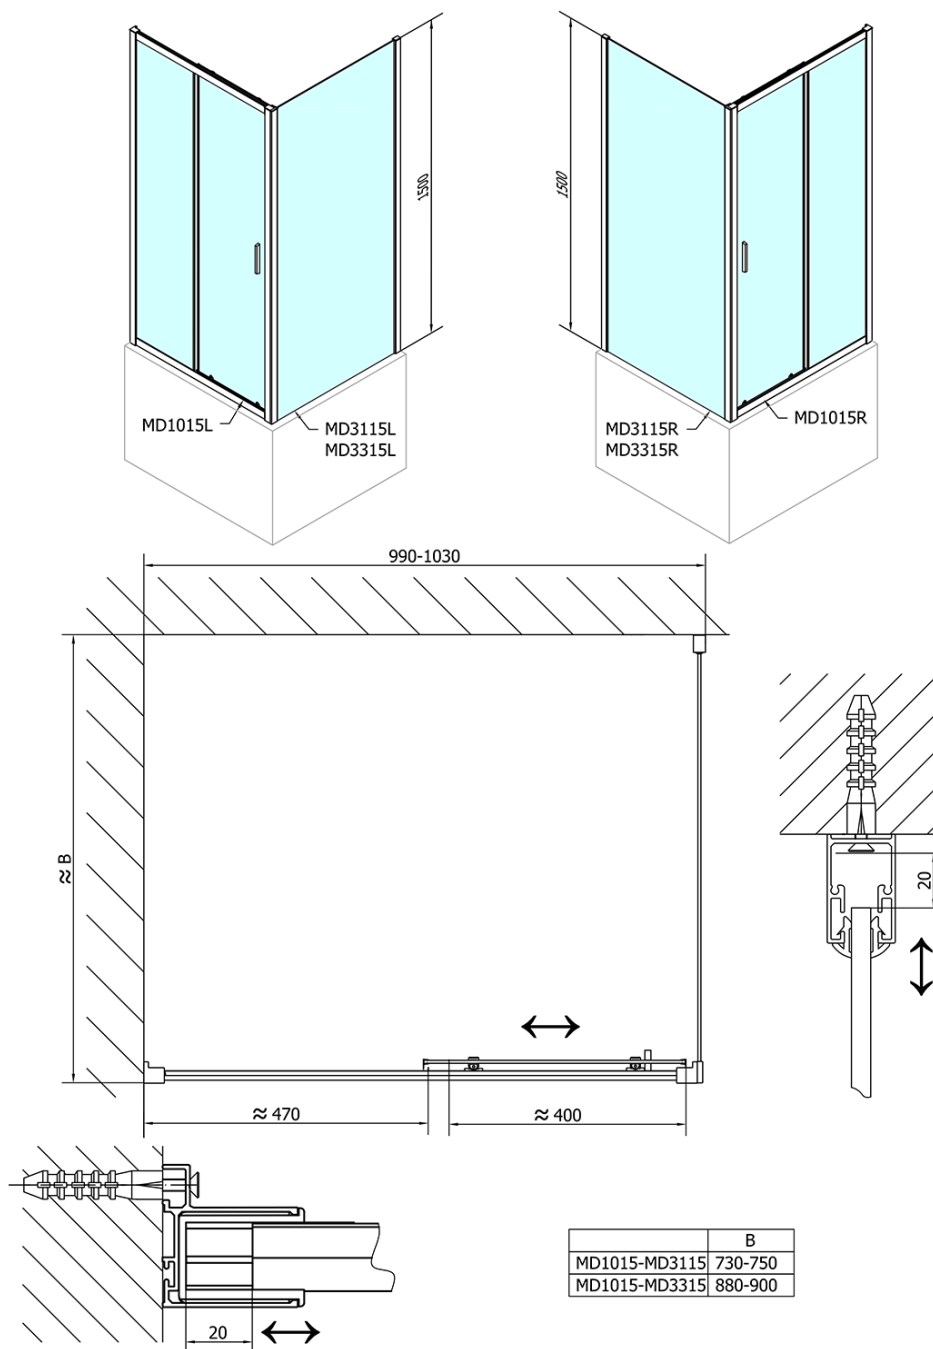

Objednací kód: MD3315

Základní informace

Značka: Polysan

Rozměry

Výška: 1500 mm

Hloubka: 900 mm

Parametry

Barva profilu: Chrom - Leštěný hliník

Doraz pravý (Objednací kód: NDAE06P)

Horní krytky stěnových profilů (Objednací kód: NDAE01LP)

Doraz levý (Objednací kód: NDAE06L)

Horní pojezd (Objednací kód: NDAE32)

Technický list

MD3315L

MD3315R

DEEP boční stěna 900x1500 cm, čiré sklo

DEEP boční stěna 900x1500 cm, čiré sklo

	B
MD1115-MD3115	730-750
MD1115-MD3315	880-900

DEEP boční stěna 900x1500 cm, čiré sklo

DEEP boční stěna 900x1500 cm, čiré sklo

	B
MD1315-MD3115	730-750
MD1315-MD3315	880-900

DEEP boční stěna 900x1500 cm, čiré sklo

	B
MD1415-MD3115	730-750
MD1415-MD3315	880-900