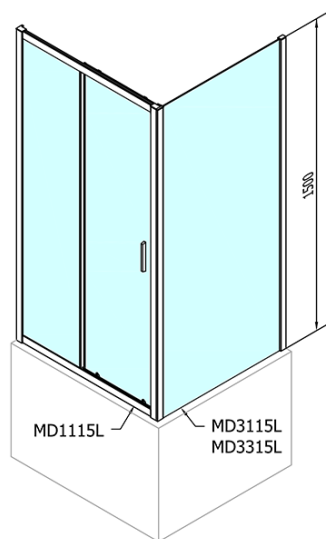

Hmotnost / ks: 22 kg

Balení: 1 ks

Barva profilu: Chrom

Tvar: Pevná stěna ke sprchovým dveřím

Typ výplně: Čiré sklo

Tloušťka skla: 6 mm

Náhradní díly

Set svislých těsnění pro sklo 6/6mm, 1900mm (2ks) (Objednací kód: NDAE11)

Zamačkávací těsnění 1900mm (Objednací kód: NDAE14)

Doraz pravý (Objednací kód: NDAE06P)

Spodní výklopný pojezd (Objednací kód: NDAE33)

Set magnetických těsnění 45° pro sklo 6/6mm, 1900mm (2ks) (Objednací kód: NDAE10)

Stěnový profil (Objednací kód: NDAE12)

Horní krytky stěnových profilů (Objednací kód: NDAE01LP)

Doraz levý (Objednací kód: NDAE06L)

Horní pojezd (Objednací kód: NDAE32)

Technický list

MD3315L

MD3315R

DEEP boční stěna 900x1500 cm, čiré sklo

DEEP boční stěna 900x1500 cm, čiré sklo

	B
MD1115-MD3115	730-750
MD1115-MD3315	880-900

DEEP boční stěna 900x1500 cm, čiré sklo

	B
MD1215-MD3115	730-750
MD1215-MD3315	880-900

DEEP boční stěna 900x1500 cm, čiré sklo