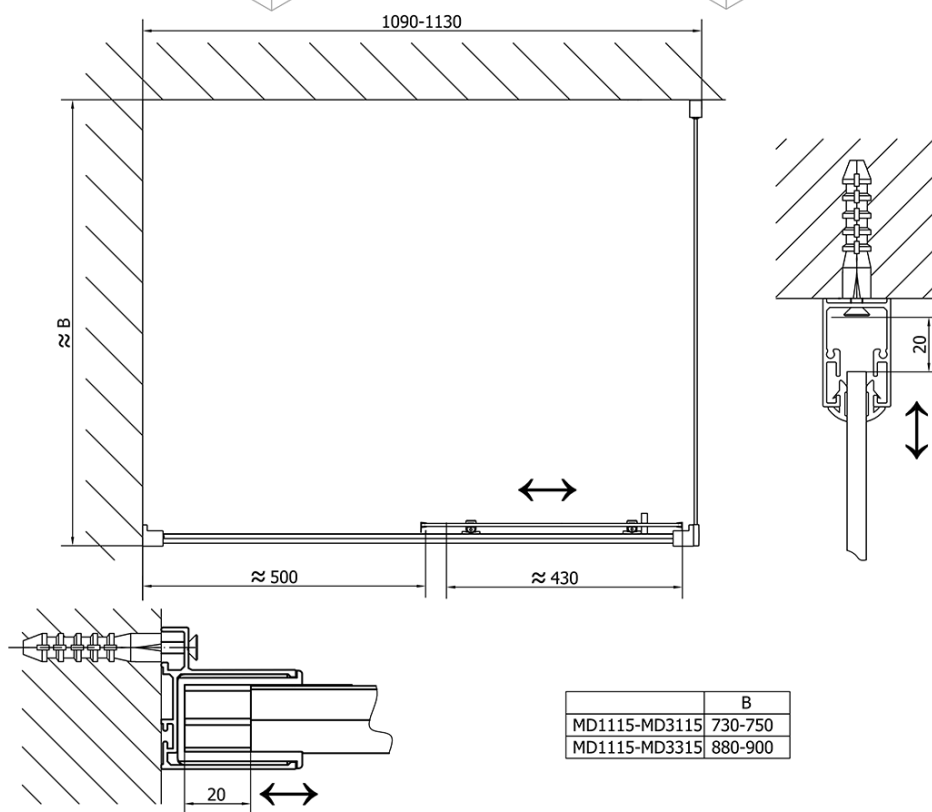

Tvar: Pevná stěna ke sprchovým dveřím

Typ výplně: Čiré sklo

Tloušťka skla: 6 mm

Hmotnost / ks: 22.0 kg

Balení: 1 ks

Záruka: 2 roky

Náhradní díly

Set svislých těsnění pro sklo 6/6mm, 1900mm (Objednací kód: NDAE11)

Doraz pravý (Objednací kód: NDAE06P)

Horní krytky stěnových profilů (Objednací kód: NDAE01LP)

Doraz levý (Objednací kód: NDAE06L)

Horní pojezd (Objednací kód: NDAE32)

Technický list

MD3315L

MD3315R

DEEP boční stěna 900x1500 cm, čiré sklo

DEEP boční stěna 900x1500 cm, čiré sklo

	B
MD1115-MD3115	730-750
MD1115-MD3315	880-900

DEEP boční stěna 900x1500 cm, čiré sklo

DEEP boční stěna 900x1500 cm, čiré sklo

	B
MD1315-MD3115	730-750
MD1315-MD3315	880-900

DEEP boční stěna 900x1500 cm, čiré sklo

	B
MD1415-MD3115	730-750
MD1415-MD3315	880-900