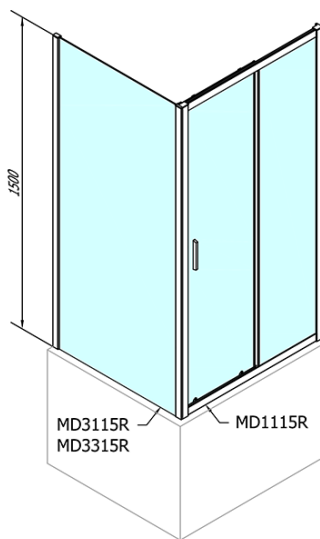

Objednací kód: MD3315

Základní informace

Značka: Polysan

Rozměry

Výška: 1500 mm

Hloubka: 900 mm

Parametry

Barva profilu: Chrom - Leštěný hliník

Tvar: Pevná stěna ke sprchovým dveřím

Typ výplně: Čiré sklo

Tloušťka skla: 6 mm

Hmotnost / ks: 22.0 kg

Balení: 1 ks

Záruka: 2 roky

Náhradní díly

Set svislých těsnění pro sklo 6/6mm, 1900mm (2ks) (Objednací kód: NDAE11)

Stěnový profil (Objednací kód: NDAE12)

Horní krytky stěnových profilů (Objednací kód: NDAE01LP)

Doraz levý (Objednací kód: NDAE06L)

Horní pojezd (Objednací kód: NDAE32)

Technický list

MD3315L

MD3315R

DEEP boční stěna 900x1500 cm, čiré sklo

DEEP boční stěna 900x1500 cm, čiré sklo

	B
MD1115-MD3115	730-750
MD1115-MD3315	880-900

DEEP boční stěna 900x1500 cm, čiré sklo

DEEP boční stěna 900x1500 cm, čiré sklo

	B
MD1315-MD3115	730-750
MD1315-MD3315	880-900