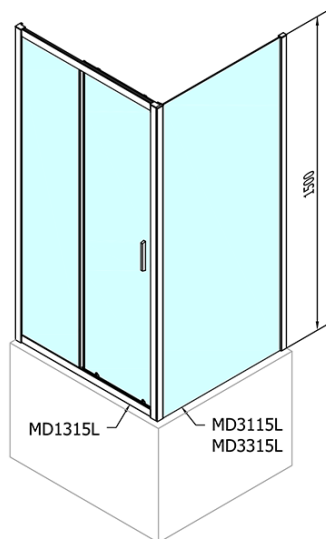

Hmotnost / ks: 22 kg

Balení: 1 ks

Barva profilu: Chrom

Tvar: Pevná stěna ke sprchovým dveřím

Typ výplně: Čiré sklo

Tloušťka skla: 6 mm

Náhradní díly

Set svislých těsnění pro sklo 6/6mm, 1900mm (2ks) (Objednací kód: NDAE11)

Stěnový profil (Objednací kód: NDAE12)

Horní krytky stěnových profilů (Objednací kód: NDAE01LP)

Doraz levý (Objednací kód: NDAE06L)

Horní pojezd (Objednací kód: NDAE32)

Technický list

MD3315L

MD3315R

DEEP boční stěna 900x1500 cm, čiré sklo

DEEP boční stěna 900x1500 cm, čiré sklo

	B
MD1115-MD3115	730-750
MD1115-MD3315	880-900

DEEP boční stěna 900x1500 cm, čiré sklo

	B
MD1215-MD3115	730-750
MD1215-MD3315	880-900

DEEP boční stěna 900x1500 cm, čiré sklo

	B
MD1315-MD3115	730-750
MD1315-MD3315	880-900

DEEP boční stěna 900x1500 cm, čiré sklo

	B
MD1415-MD3115	730-750
MD1415-MD3315	880-900