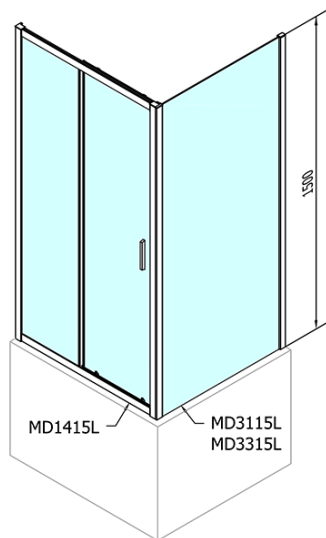

Objednací kód: MD3315

Základní informace

Značka: Polysan

Rozměry

Výška: 1500 mm

Hloubka: 900 mm

Parametry

Barva profilu: Chrom - Leštěný hliník

Tvar: Pevná stěna ke sprchovým dveřím

Typ výplně: Čiré sklo

Tloušťka skla: 6 mm

Hmotnost / ks: 22.0 kg

Balení: 1 ks

Záruka: 2 roky

Náhradní díly

Set svislých těsnění pro sklo 6/6mm, 1900mm (Objednací kód: NDAE11)

DEEP boční stěna 900x1500 cm, čiré sklo

	B
MD1115-MD3115	730-750
MD1115-MD3315	880-900

DEEP boční stěna 900x1500 cm, čiré sklo

DEEP boční stěna 900x1500 cm, čiré sklo

	B
MD1315-MD3115	730-750
MD1315-MD3315	880-900

DEEP boční stěna 900x1500 cm, čiré sklo

	B
MD1415-MD3115	730-750
MD1415-MD3315	880-900