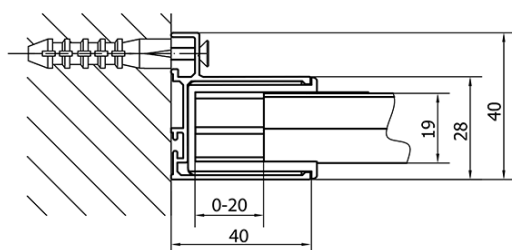

## Rozměry

**Šířka:** 1100 mm

**Výška:** 1900 mm

## Parametry

**Barva profilu:** Chrom - Leštěný hliník

**Tvar:** Dveře do niky

**Typ otevírání:** Posuvné

**Směr otevírání:** Univerzální

**Šířka vstupu:** 430 mm

**Typ výplně:** Čiré sklo

**Tloušťka skla:** 6 mm

**Instalační šířka od:** 1075 mm

**Instalační šířka do:** 1115 mm

**Vlastnosti:** Rámové provedení

**Hmotnost / ks:** 33.5 kg

**Balení:** 1 ks

**Záruka:** 2 roky

Madlo - pár (Objednací kód: NDAE37)

Technický list

EL1115L

EL1115R

	B
EL1115-EL3115	680-700
EL1115-EL3215	780-800
EL1115-EL3315	880-900
EL1115-EL3415	980-1000