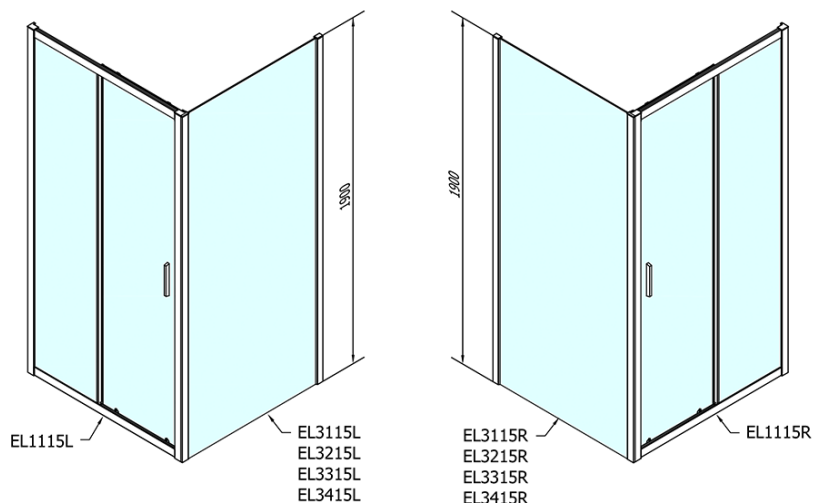

## Rozměry

**Šířka:** 1100 mm

**Výška:** 1900 mm

## Parametry

**Barva profilu:** Chrom - Leštěný hliník

**Tvar:** Dveře do niky

**Typ otevírání:** Posuvné

**Směr otevírání:** Univerzální

**Šířka vstupu:** 430 mm

**Typ výplně:** Čiré sklo

**Tloušťka skla:** 6 mm

**Instalační šířka od:** 1075 mm

**Instalační šířka do:** 1115 mm

**Vlastnosti:** Rámové provedení

**Hmotnost / ks:** 33.5 kg

**Balení:** 1 ks

**Záruka:** 2 roky

Madlo - pár (Objednací kód: NDAE37)

Technický list

EL1115L

EL1115R

	B
EL1115-EL3115	680-700
EL1115-EL3215	780-800
EL1115-EL3315	880-900
EL1115-EL3415	980-1000