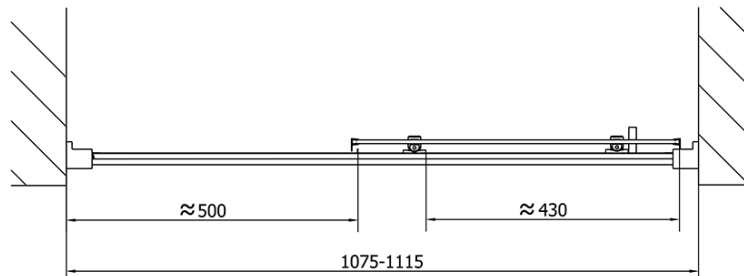

Barva profilu: Chrom - Leštěný hliník

Tvar: Dveře do niky

Typ otevírání: Posuvné

Směr otevírání: Univerzální

Šířka vstupu: 430 mm

Typ výplně: Čiré sklo

Tloušťka skla: 6 mm

Instalační šířka od: 1075 mm

Set zamačkavacích těsnění (Objednací kód: NDAE14)

Doraz pravý (Objednací kód: NDAE06P)

Technický list

EL1115L

EL1115R

	B
EL1115-EL3115	680-700
EL1115-EL3215	780-800
EL1115-EL3315	880-900
EL1115-EL3415	980-1000