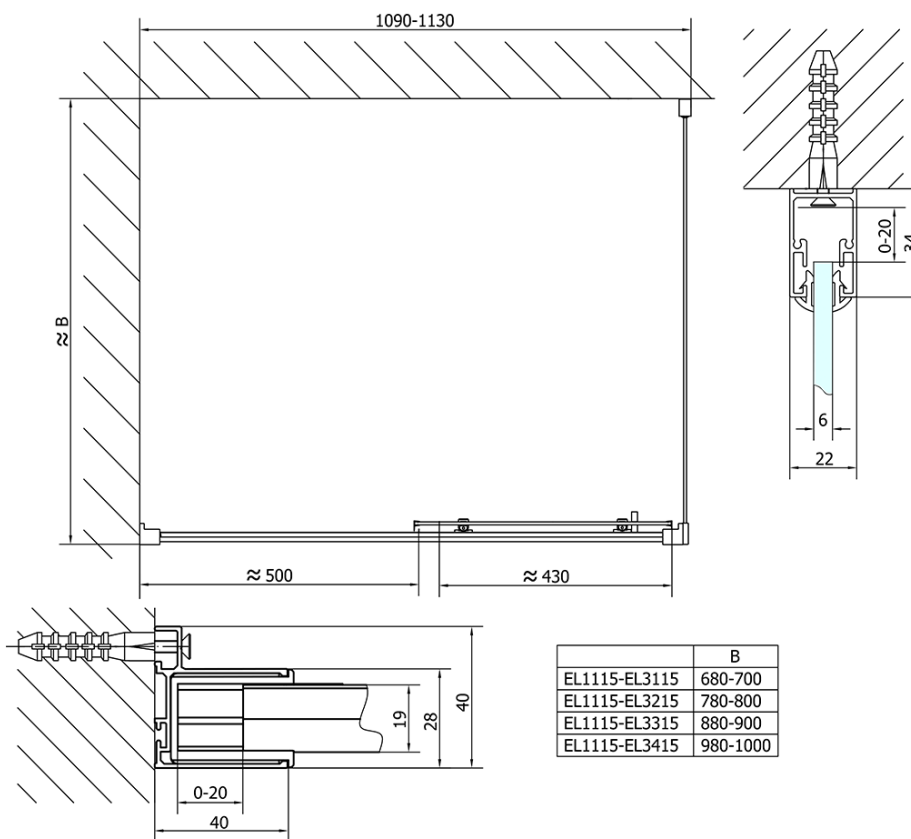

Záruka: 2 roky

Hmotnost / ks: 33.5 kg

Balení: 1 ks

Barva profilu: Chrom

Tvar: Dveře do niky

Typ otevírání: Posuvné

Směr otevírání: Univerzální

Šířka vstupu: 430 mm

Typ výplně: Čiré sklo

Tloušťka skla: 6 mm

Instalační šířka od: 1075 mm

Instalační šířka do: 1115 mm

Vlastnosti: Rámové provedení

3D model: ANO

Náhradní díly

Set svislých těsnění pro sklo 6/6mm, 1900mm (2ks) (Objednací kód: NDAE11)

Stěnový profil (Objednací kód: NDAE12)

Spodní výklopný pojezd (Objednací kód: NDAE33)

Doraz pravý (Objednací kód: NDAE06P)

Zamačkávací těsnění 1900mm (Objednací kód: NDAE14)

Instalační sada AGEL blister (Objednací kód: NDAESET)

EASY madlo, pár (Objednací kód: NDEL11)

Horní krytky stěnových profilů (Objednací kód: NDAE01LP)

Doraz levý (Objednací kód: NDAE06L)

Horní pojezd (Objednací kód: NDAE32)

Technický list

EL1115L

EL1115R

	B
EL1115-EL3115	680-700
EL1115-EL3215	780-800
EL1115-EL3315	880-900
EL1115-EL3415	980-1000