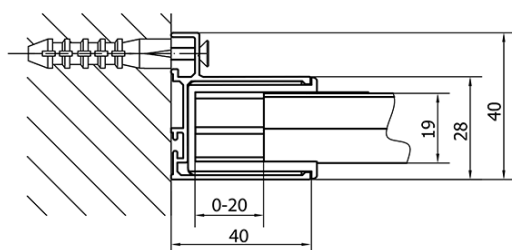

Barva profilu: Chrom - Leštěný hliník

Tvar: Dveře do niky

Typ otevírání: Posuvné

Směr otevírání: Univerzální

Šířka vstupu: 430 mm

Typ výplně: Čiré sklo

Tloušťka skla: 6 mm

Instalační šířka od: 1075 mm

Instalační šířka do: 1115 mm

Vlastnosti: Rámové provedení

Hmotnost / ks: 33.5 kg

Balení: 1 ks

Záruka: 2 roky

Náhradní díly

Horní krytky stěnových profilů (Objednací kód: NDAE01LP)

Doraz levý (Objednací kód: NDAE06L)

Horní pojezd (Objednací kód: NDAE32)

Set svislých těsnění (Objednací kód: NDAE11)

Stěnový profil (Objednací kód: NDAE12)

Spodní výklopný pojezd (Objednací kód: NDAE33)

Instalační sada AGEL blister (Objednací kód: NDAESET)

Set zamačkavacích těsnění (Objednací kód: NDAE14)

Doraz pravý (Objednací kód: NDAE06P)

Technický list

EL1115L

EL1115R

	B
EL1115-EL3115	680-700
EL1115-EL3215	780-800
EL1115-EL3315	880-900
EL1115-EL3415	980-1000