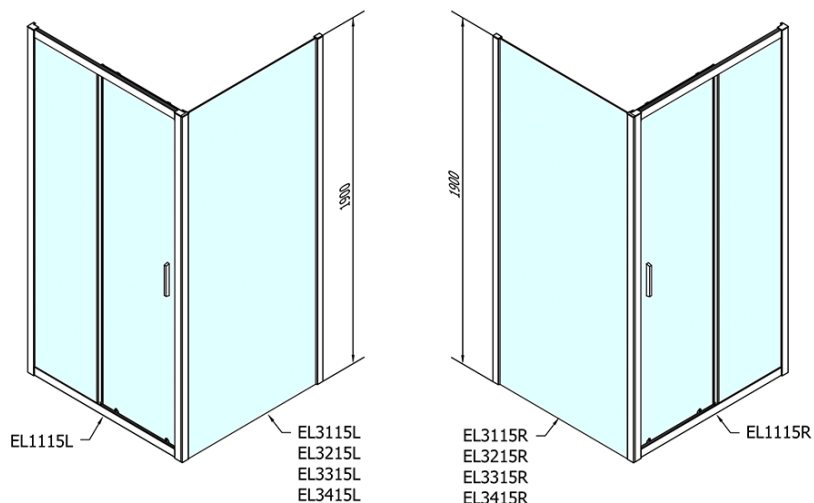

Záruka: 2 roky

Hmotnost / ks: 33.5 kg

Balení: 1 ks

Barva profilu: Chrom

Tvar: Dveře do niky

Typ otevírání: Posuvné

Směr otevírání: Univerzální

Šířka vstupu: 430 mm

Typ výplně: Čiré sklo

Tloušťka skla: 6 mm

Instalační šířka od: 1075 mm

Instalační šířka do: 1115 mm

Vlastnosti: Rámové provedení

3D model: ANO

Náhradní díly

Set svislých těsnění pro sklo 6/6mm, 1900mm (2ks) (Objednací kód: NDAE11)

Stěnový profil (Objednací kód: NDAE12)

Spodní výklopný pojezd (Objednací kód: NDAE33)

Doraz pravý (Objednací kód: NDAE06P)

Zamačkávací těsnění 1900mm (Objednací kód: NDAE14)

Instalační sada AGEL blister (Objednací kód: NDAESET)

EASY madlo, pár (Objednací kód: NDEL11)

Horní krytky stěnových profilů (Objednací kód: NDAE01LP)

Doraz levý (Objednací kód: NDAE06L)

Horní pojezd (Objednací kód: NDAE32)

Technický list

EL1115L

EL1115R

	B
EL1115-EL3115	680-700
EL1115-EL3215	780-800
EL1115-EL3315	880-900
EL1115-EL3415	980-1000