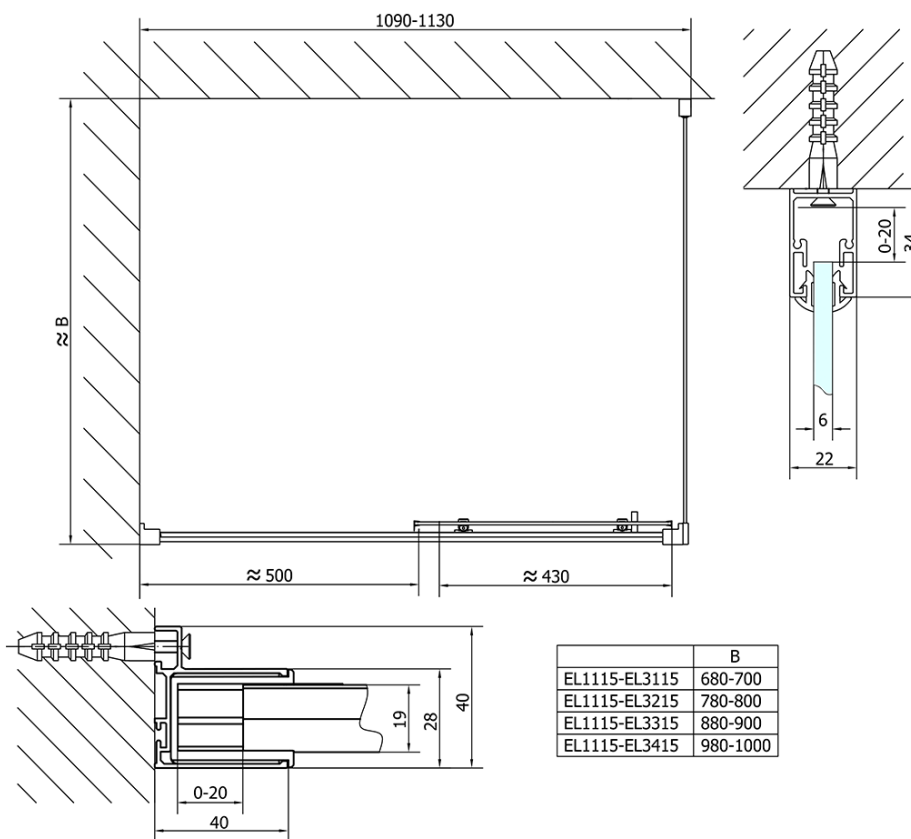

## Rozměry

**Šířka:** 1100 mm

**Výška:** 1900 mm

## Parametry

**Barva profilu:** Chrom - Leštěný hliník

**Tvar:** Dveře do niky

**Typ otevírání:** Posuvné

**Směr otevírání:** Univerzální

**Šířka vstupu:** 430 mm

**Typ výplně:** Čiré sklo

**Tloušťka skla:** 6 mm

**Instalační šířka od:** 1075 mm

**Instalační šířka do:** 1115 mm

**Vlastnosti:** Rámové provedení

**Hmotnost / ks:** 33.5 kg

**Balení:** 1 ks

**Záruka:** 2 roky

Madlo - pár (Objednací kód: NDAE37)

Technický list

EL1115L

EL1115R

	B
EL1115-EL3115	680-700
EL1115-EL3215	780-800
EL1115-EL3315	880-900
EL1115-EL3415	980-1000