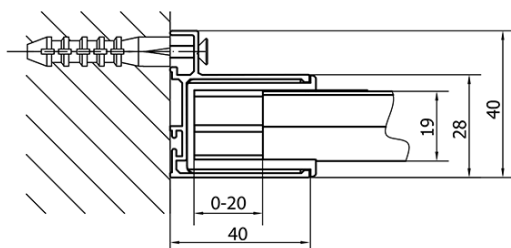

Záruka: 2 roky

Hmotnost / ks: 33.5 kg

Balení: 1 ks

Barva profilu: Chrom

Tvar: Dveře do niky

Typ otevírání: Posuvné

Směr otevírání: Univerzální

Šířka vstupu: 430 mm

Typ výplně: Čiré sklo

Tloušťka skla: 6 mm

Instalační šířka od: 1075 mm

Instalační šířka do: 1115 mm

Vlastnosti: Rámové provedení

3D model: ANO

Náhradní díly

Set svislých těsnění pro sklo 6/6mm, 1900mm (2ks) (Objednací kód: NDAE11)

Stěnový profil (Objednací kód: NDAE12)

Spodní výklopný pojezd (Objednací kód: NDAE33)

Doraz pravý (Objednací kód: NDAE06P)

Zamačkávací těsnění 1900mm (Objednací kód: NDAE14)

Instalační sada AGEL blister (Objednací kód: NDAESET)

EASY madlo, pár (Objednací kód: NDEL11)

Horní krytky stěnových profilů (Objednací kód: NDAE01LP)

Doraz levý (Objednací kód: NDAE06L)

Horní pojezd (Objednací kód: NDAE32)

Technický list

EL1115L

EL1115R

	B
EL1115-EL3115	680-700
EL1115-EL3215	780-800
EL1115-EL3315	880-900
EL1115-EL3415	980-1000