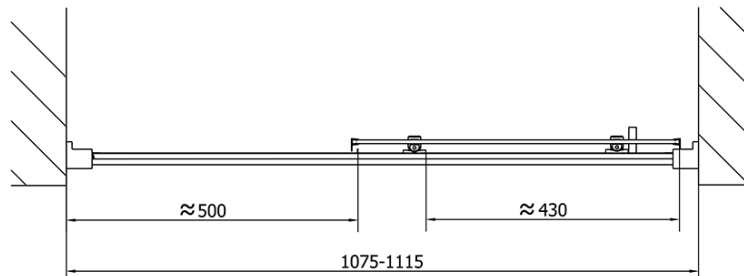

## Rozměry

**Šířka:** 1100 mm

**Výška:** 1900 mm

## Parametry

**Barva profilu:** Chrom - Leštěný hliník

**Tvar:** Dveře do niky

**Typ otevírání:** Posuvné

**Směr otevírání:** Univerzální

**Šířka vstupu:** 430 mm

**Typ výplně:** Čiré sklo

**Tloušťka skla:** 6 mm

**Instalační šířka od:** 1075 mm

**Instalační šířka do:** 1115 mm

**Vlastnosti:** Rámové provedení

**Hmotnost / ks:** 33.5 kg

**Balení:** 1 ks

**Záruka:** 2 roky

Madlo - pár (Objednací kód: NDAE37)

Technický list

EL1115L

EL1115R

	B
EL1115-EL3115	680-700
EL1115-EL3215	780-800
EL1115-EL3315	880-900
EL1115-EL3415	980-1000