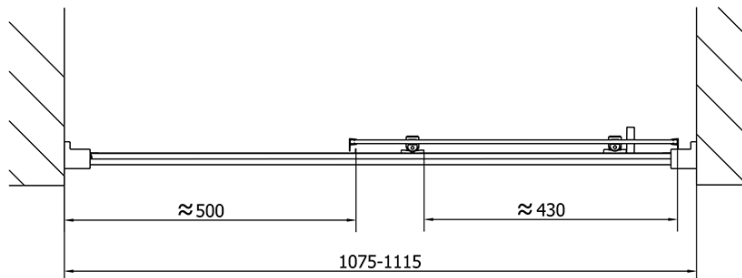

Záruka: 2 roky

Hmotnost / ks: 33.5 kg

Balení: 1 ks

Barva profilu: Chrom

Tvar: Dveře do niky

Typ otevírání: Posuvné

Směr otevírání: Univerzální

Šířka vstupu: 430 mm

Typ výplně: Čiré sklo

Tloušťka skla: 6 mm

Instalační šířka od: 1075 mm

Instalační šířka do: 1115 mm

Vlastnosti: Rámové provedení

3D model: ANO

Náhradní díly

Set svislých těsnění pro sklo 6/6mm, 1900mm (2ks) (Objednací kód: NDAE11)

Stěnový profil (Objednací kód: NDAE12)

Spodní výklopný pojezd (Objednací kód: NDAE33)

Doraz pravý (Objednací kód: NDAE06P)

Zamačkávací těsnění 1900mm (Objednací kód: NDAE14)

Instalační sada AGEL blister (Objednací kód: NDAESET)

EASY madlo, pár (Objednací kód: NDEL11)

Horní krytky stěnových profilů (Objednací kód: NDAE01LP)

Doraz levý (Objednací kód: NDAE06L)

Horní pojezd (Objednací kód: NDAE32)

Technický list

EL1115L

EL1115R

	B
EL1115-EL3115	680-700
EL1115-EL3215	780-800
EL1115-EL3315	880-900
EL1115-EL3415	980-1000