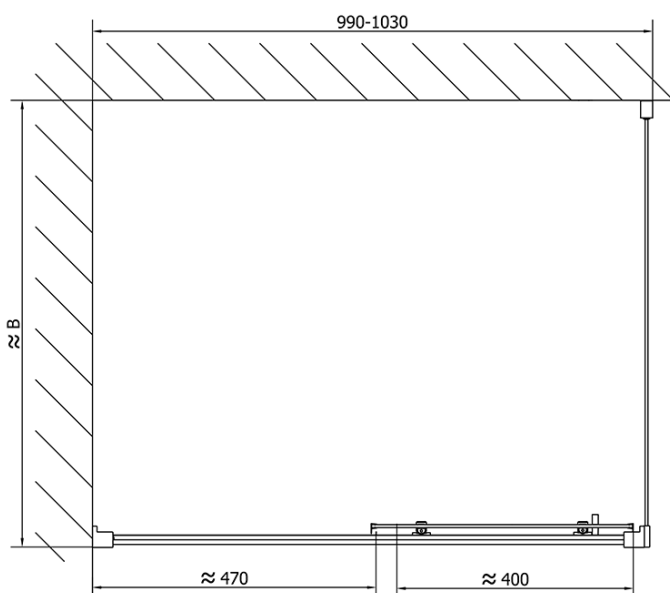

Záruka: 2 roky

Hmotnost / ks: 30.5 kg

Balení: 1 ks

Barva profilu: Chrom

Tvar: Dveře do niky

Typ otevírání: Posuvné

Směr otevírání: Univerzální

Šířka vstupu: 400 mm

Typ výplně: Čiré sklo

Tloušťka skla: 6 mm

Instalační šířka od: 975 mm

Instalační šířka do: 1015 mm

Vlastnosti: Rámové provedení

3D model: ANO

Náhradní díly

Set svislých těsnění pro sklo 6/6mm, 1900mm (2ks) (Objednací kód: NDAE11)

EL1015R

EL1015L

EL3115L
EL3215L
EL3315L
EL3415L

EL3115R
EL3215R
EL3315R
EL3415R

EL1015R

	B
EL1015-EL3115	680-700
EL1015-EL3215	780-800
EL1015-EL3315	880-900
EL1015-EL3415	980-1000