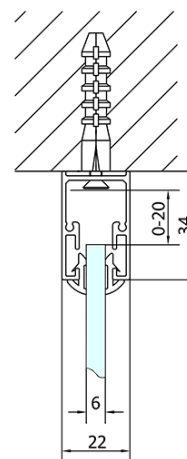

Záruka: 2 roky

Hmotnost / ks: 30.5 kg

Balení: 1 ks

Barva profilu: Chrom

Tvar: Dveře do niky

Typ otevírání: Posuvné

Směr otevírání: Univerzální

Šířka vstupu: 400 mm

Typ výplně: Čiré sklo

Tloušťka skla: 6 mm

Instalační šířka od: 975 mm

Instalační šířka do: 1015 mm

Vlastnosti: Rámové provedení

3D model: ANO

Náhradní díly

Set svislých těsnění pro sklo 6/6mm, 1900mm (2ks) (Objednací kód: NDAE11)

Stěnový profil (Objednací kód: NDAE12)

Spodní výklopný pojezd (Objednací kód: NDAE33)

Doraz pravý (Objednací kód: NDAE06P)

Zamačkávací těsnění 1900mm (Objednací kód: NDAE14)

EASY madlo, pár (Objednací kód: NDEL11)

EL1015R

EL1015L

EL3115L
EL3215L
EL3315L
EL3415L

EL3115R
EL3215R
EL3315R
EL3415R

EL1015R

	B
EL1015-EL3115	680-700
EL1015-EL3215	780-800
EL1015-EL3315	880-900
EL1015-EL3415	980-1000