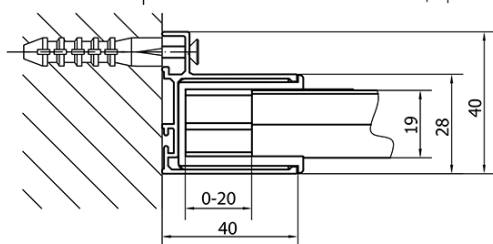

B
EL1015-EL3115	680-700
EL1015-EL3215	780-800
EL1015-EL3315	880-900
EL1015-EL3415	980-1000