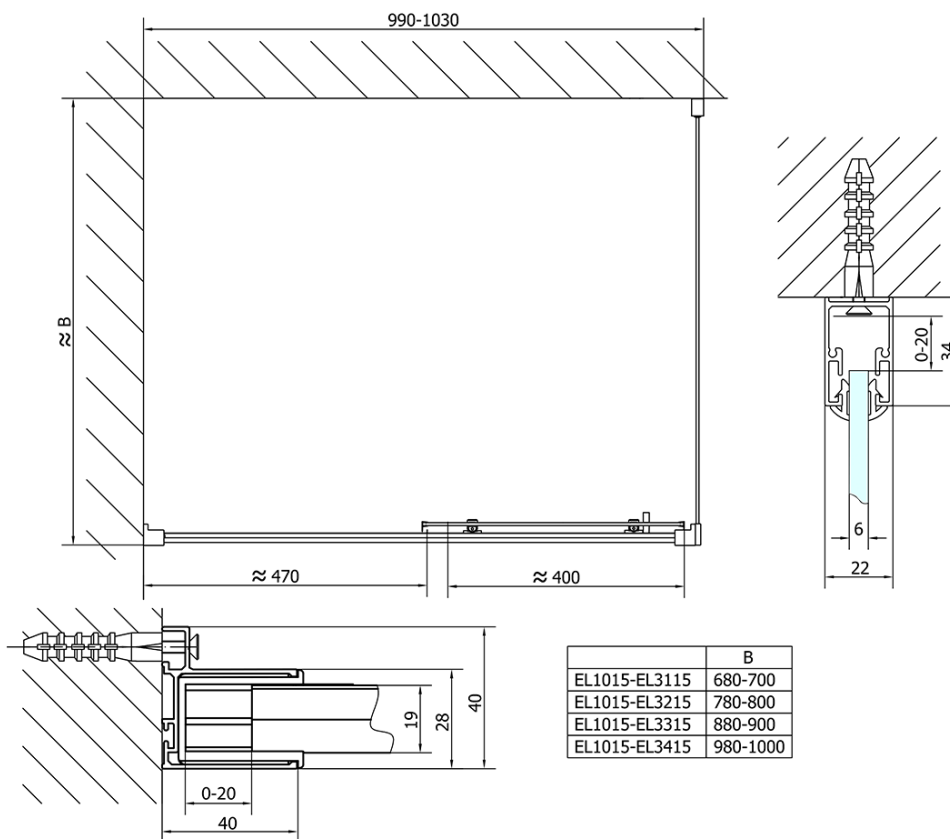

Objednací kód: EL1015

Základní informace

Značka: Polysan

Série: EASY

Rozměry

Šířka: 1000 mm

Výška: 1900 mm

Parametry

Barva profilu: Chrom - Leštěný hliník

Tvar: Dveře do niky

Typ otevírání: Posuvné

Směr otevírání: Univerzální

Šířka vstupu: 400 mm

Typ výplně: Čiré sklo

Tloušťka skla: 6 mm

Instalační šířka od: 975 mm

Instalační šířka do: 1015 mm

Vlastnosti: Rámové provedení

Hmotnost / ks: 30.5 kg

Balení: 1 ks

Záruka: 2 roky

Náhradní díly

Set svislých těsnění pro sklo 6/6mm, 1900mm (Objednací kód: NDAE11)

Stěnový profil (Objednací kód: NDAE12)

Doraz pravý (Objednací kód: NDAE06P)

Zamačkávací těsnění 1900mm (Objednací kód: NDAE14)

Madlo - pár (Objednací kód: NDAE37)

Technický list

EL1015L

EL1015R

	B
EL1015-EL3115	680-700
EL1015-EL3215	780-800
EL1015-EL3315	880-900
EL1015-EL3415	980-1000