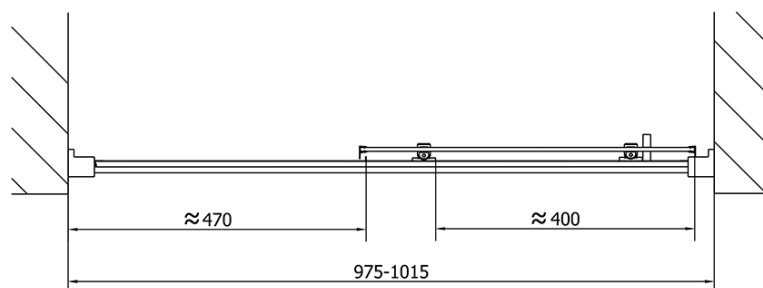

Barva profilu: Chrom - Leštěný hliník

Tvar: Dveře do niky

Typ otevírání: Posuvné

Směr otevírání: Univerzální

Šířka vstupu: 400 mm

Typ výplně: Čiré sklo

Tloušťka skla: 6 mm

Instalační šířka od: 975 mm

Doraz pravý (Objednací kód: NDAE06P)

Set zamačkavacích těsnění (Objednací kód: NDAE14)

Technický list

EL1015L

EL1015R

EL1015L

EL3115L
EL3215L
EL3315L
EL3415L

EL3115R
EL3215R
EL3315R
EL3415R