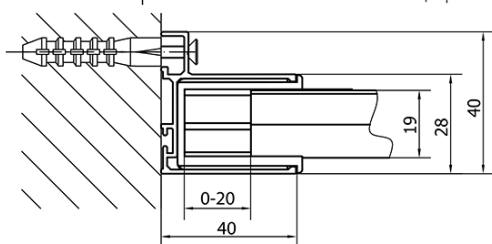

Záruka: 2 roky

Hmotnost / ks: 30.5 kg

Balení: 1 ks

Barva profilu: Chrom

Tvar: Dveře do niky

Typ otevírání: Posuvné

Směr otevírání: Univerzální

Šířka vstupu: 400 mm

Typ výplně: Čiré sklo

Tloušťka skla: 6 mm

Instalační šířka od: 975 mm

Instalační šířka do: 1015 mm

Vlastnosti: Rámové provedení

3D model: ANO

Náhradní díly

Set svislých těsnění pro sklo 6/6mm, 1900mm (2ks) (Objednací kód: NDAE11)

Instalační sada AGEL blister (Objednací kód: NDAESET)

Horní krytky stěnových profilů (Objednací kód: NDAE01LP)

Doraz levý (Objednací kód: NDAE06L)

Horní pojezd (Objednací kód: NDAE32)

Technický list

EL1015L

EL1015R

EL1015L

EL3115L
EL3215L
EL3315L
EL3415L

EL3115R
EL3215R
EL3315R
EL3415R

EL1015R

	B
EL1015-EL3115	680-700
EL1015-EL3215	780-800
EL1015-EL3315	880-900
EL1015-EL3415	980-1000