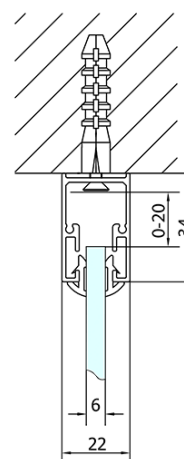

Barva profilu: Chrom - Leštěný hliník

Tvar: Dveře do niky

Typ otevírání: Posuvné

Směr otevírání: Univerzální

Šířka vstupu: 400 mm

Typ výplně: Čiré sklo

Tloušťka skla: 6 mm

Instalační šířka od: 975 mm

Horní pojezd (Objednací kód: NDAE32)

Set svislých těsnění (Objednací kód: NDAE11)

Stěnový profil (Objednací kód: NDAE12)

Spodní výklopný pojezd (Objednací kód: NDAE33)

Instalační sada AGEL blister (Objednací kód: NDAESET)

Doraz pravý (Objednací kód: NDAE06P)

Set zamačkavacích těsnění (Objednací kód: NDAE14)

Technický list

EL1015L

EL1015R

EL1015L

EL3115L
EL3215L
EL3315L
EL3415L

EL3115R
EL3215R
EL3315R
EL3415R

EL1015R

	B
EL1015-EL3115	680-700
EL1015-EL3215	780-800
EL1015-EL3315	880-900
EL1015-EL3415	980-1000