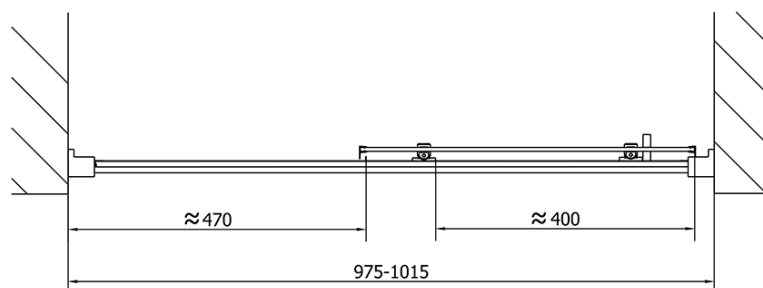

Barva profilu: Chrom - Leštěný hliník

Tvar: Dveře do niky

Typ otevírání: Posuvné

Směr otevírání: Univerzální

Šířka vstupu: 400 mm

Typ výplně: Čiré sklo

Tloušťka skla: 6 mm

Instalační šířka od: 975 mm

Instalační šířka do: 1015 mm

Vlastnosti: Rámové provedení

Hmotnost / ks: 30.5 kg

Balení: 1 ks

Záruka: 2 roky

Náhradní díly

Set svislých těsnění pro sklo 6/6mm, 1900mm (Objednací kód: NDAE11)

Stěnový profil (Objednací kód: NDAE12)

Doraz pravý (Objednací kód: NDAE06P)

Zamačkávací těsnění 1900mm (Objednací kód: NDAE14)

Madlo - pár (Objednací kód: NDAE37)

Technický list

EL1015L

EL1015R

	B
EL1015-EL3115	680-700
EL1015-EL3215	780-800
EL1015-EL3315	880-900
EL1015-EL3415	980-1000