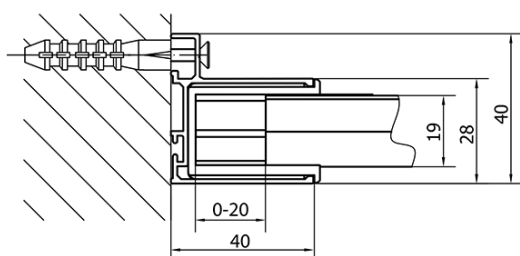

Barva profilu: Chrom - Leštěný hliník

Tvar: Dveře do niky

Typ otevírání: Posuvné

Směr otevírání: Univerzální

Šířka vstupu: 400 mm

Typ výplně: Čiré sklo

Tloušťka skla: 6 mm

Instalační šířka od: 975 mm

Instalační šířka do: 1015 mm

Vlastnosti: Rámové provedení

Hmotnost / ks: 30.5 kg

Balení: 1 ks

Záruka: 2 roky

Náhradní díly

Horní krytky stěnových profilů (Objednací kód: NDAE01LP)

Doraz levý (Objednací kód: NDAE06L)

Doraz pravý (Objednací kód: NDAE06P)

Set zamačkavacích těsnění (Objednací kód: NDAE14)

Technický list

EL1015L

EL1015R

EL1015L

EL3115L
EL3215L
EL3315L
EL3415L

EL3115R
EL3215R
EL3315R
EL3415R