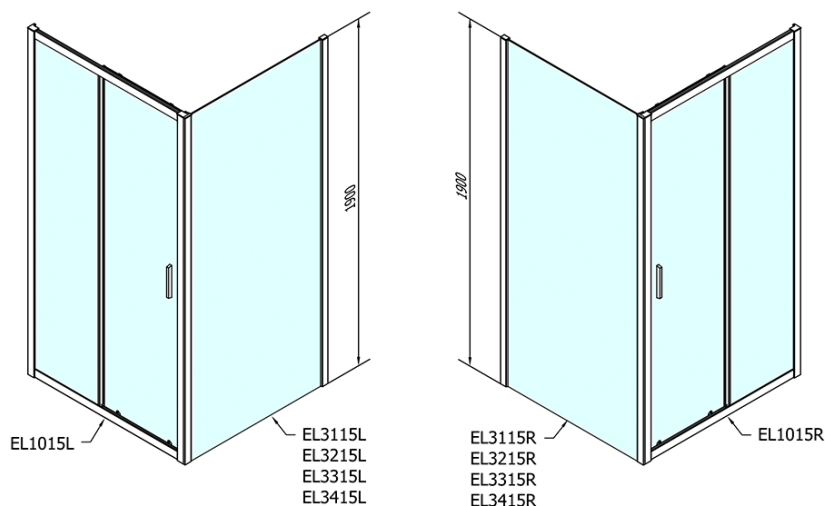

Barva profilu: Chrom - Leštěný hliník

Tvar: Dveře do niky

Typ otevírání: Posuvné

Směr otevírání: Univerzální

Šířka vstupu: 400 mm

Typ výplně: Čiré sklo

Tloušťka skla: 6 mm

Instalační šířka od: 975 mm

Instalační šířka do: 1015 mm

Vlastnosti: Rámové provedení

Hmotnost / ks: 30.5 kg

Balení: 1 ks

Záruka: 2 roky

Náhradní díly

Set svislých těsnění pro sklo 6/6mm, 1900mm (Objednací kód: NDAE11)

Stěnový profil (Objednací kód: NDAE12)

Doraz pravý (Objednací kód: NDAE06P)

Zamačkávací těsnění 1900mm (Objednací kód: NDAE14)

Madlo - pár (Objednací kód: NDAE37)

Technický list

EL1015L

EL1015R

	B
EL1015-EL3115	680-700
EL1015-EL3215	780-800
EL1015-EL3315	880-900
EL1015-EL3415	980-1000