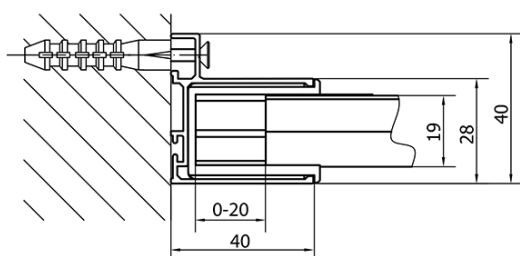

Barva profilu: Chrom - Leštěný hliník

Tvar: Dveře do niky

Typ otevírání: Posuvné

Směr otevírání: Univerzální

Šířka vstupu: 400 mm

Typ výplně: Čiré sklo

Tloušťka skla: 6 mm

Instalační šířka od: 975 mm

Instalační šířka do: 1015 mm

Vlastnosti: Rámové provedení

Hmotnost / ks: 30.5 kg

Balení: 1 ks

Záruka: 2 roky

Náhradní díly

Set svislých těsnění pro sklo 6/6mm, 1900mm (Objednací kód: NDAE11)

Stěnový profil (Objednací kód: NDAE12)

Doraz pravý (Objednací kód: NDAE06P)

Zamačkávací těsnění 1900mm (Objednací kód: NDAE14)

Madlo - pár (Objednací kód: NDAE37)

Technický list

EL1015L

EL1015R

	B
EL1015-EL3115	680-700
EL1015-EL3215	780-800
EL1015-EL3315	880-900
EL1015-EL3415	980-1000