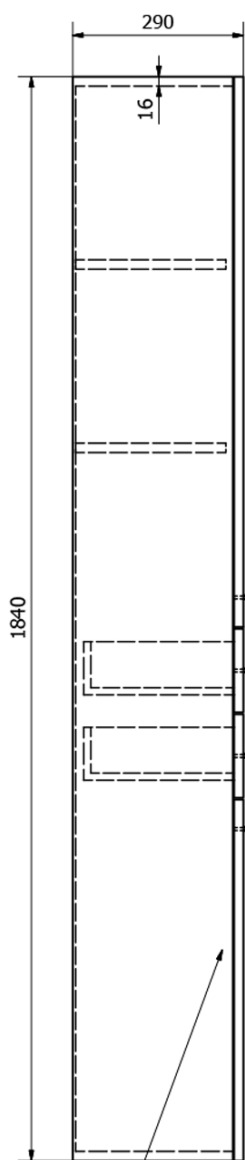

ZOJA/KERAMIA FRESH skříňka vysoká s košem 50x184x29cm, dub platin

Objednací kód: 51295

Základní informace

Značka: Aqualine
Série: KERAMIA FRESH

Rozměry

Šířka: 500 mm
Výška: 1840 mm
Hloubka: 290 mm

Parametry

Barva: Hnědá
Dekor: Dub platin
Materiál: MDF/lamino
Instalace: Závěsné/k postavení
Typ skříňky: Zásuvky a dvířka
Výbava: Koš na prádlo: součásti, Nutná montáž
Balení obsahuje: Úchytka
Hmotnost / ks: 35.5 kg
Balení: 1 ks
Záruka: 2 roky

Náhradní díly

KERAMIA FRESH kovová úchytka, 107/96mm, chrom (Objednací kód: 35083)
ZOJA/KERAMIA FRESH sada náhradních dílů (Objednací kód: NDZOJA-01)

Technický list

KOŠ