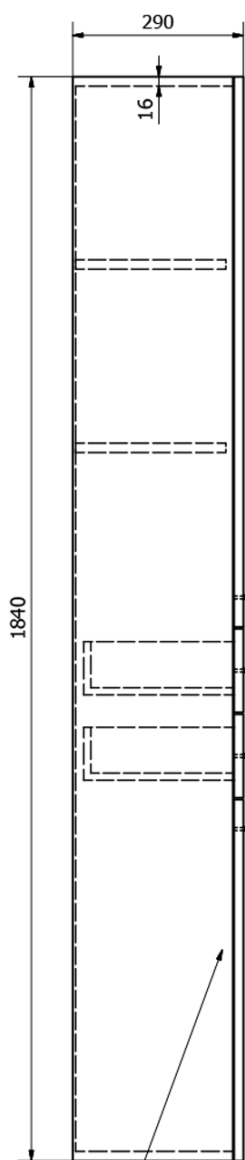

ZOJA/KERAMIA FRESH skříňka vysoká s košem 50x184x29cm, dub platin

Objednací kód: 51295

Základní informace

Značka: Aqualine
Série: KERAMIA FRESH

Rozměry

Šířka: 500 mm
Výška: 1840 mm
Hloubka: 290 mm

Parametry

Záruka: 2 roky
Hmotnost / ks: 35.5 kg
Balení: 1 ks
Barva: Hnědá
Dekor: Dub platin
Materiál: MDF/lamino
Instalace: Závěsné/k postavení
Typ skříňky: Zásuvky a dvířka
Výbava: Koš na prádlo: součástí, Nutná montáž
Balení obsahuje: Úchytka

Náhradní díly

ZOJA/KERAMIA FRESH sada náhradních dílů (Objednací kód: NDZOJA-01)

Technický list

KOŠ