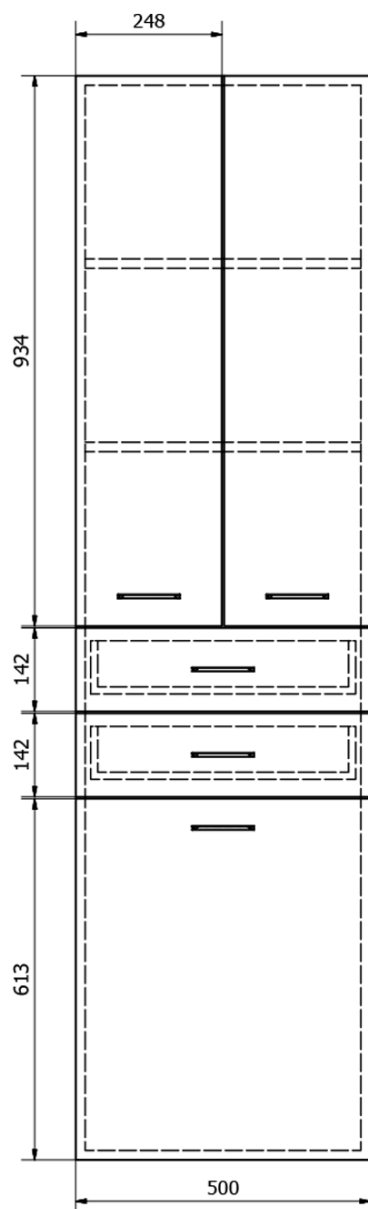

ZOJA/KERAMIA FRESH skříňka vysoká s košem 50x184x29cm, dub platin

Objednací kód: 51295

Základní informace

Značka: Aqualine
Série: KERAMIA FRESH

Rozměry

Šířka: 500 mm
Výška: 1840 mm
Hloubka: 290 mm

Parametry

Barva: Hnědá
Dekor: Dub platin
Materiál: MDF/lamino
Instalace: Závěsné/k postavení
Typ skříňky: Zásuvky a dvířka
Výbava: Koš na prádlo: součásti, Nutná montáž
Balení obsahuje: Úchytka
Hmotnost / ks: 35.5 kg
Balení: 1 ks
Záruka: 2 roky

Náhradní díly

KERAMIA FRESH kovová úchytka, 107/96mm, chrom (Objednací kód: 35083)
ZOJA/KERAMIA FRESH sada náhradních dílů (Objednací kód: NDZOJA-01)

Technický list

KOŠ