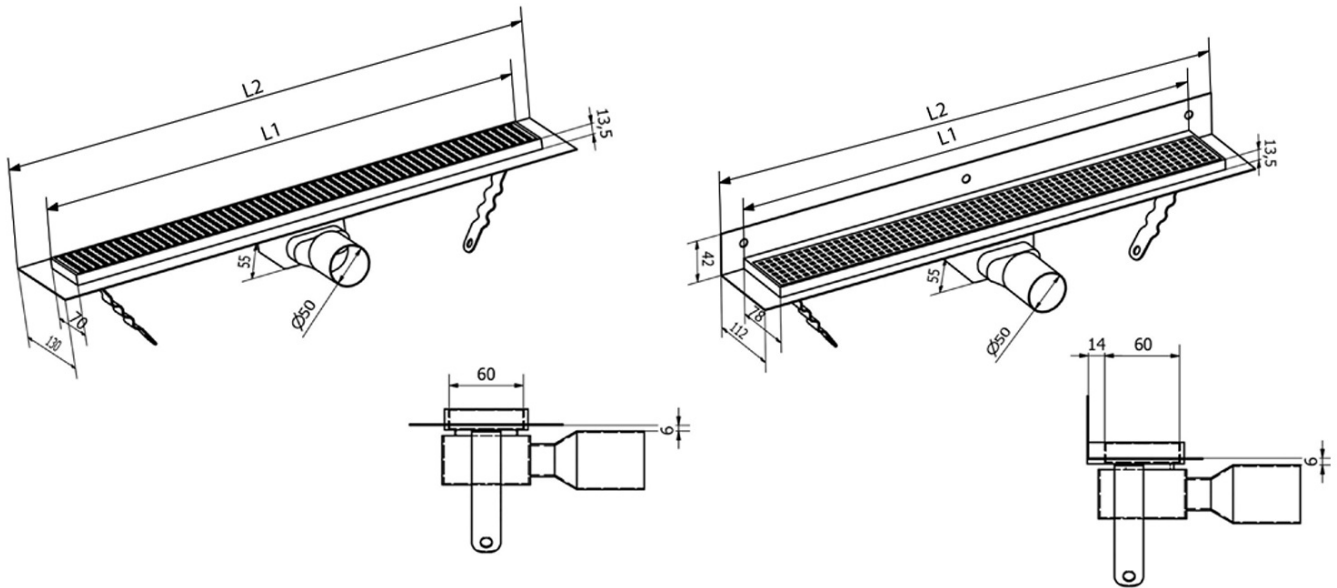

MANUS PIASTRA nerezový podlahový žlab s roštem pro dlažbu, ke stěně, L-850, DN50

Objednací kód: GMP94

Základní informace

Značka: Gelco
Série: MANUS

Rozměry

Délka: 850 mm
Šířka: 112 mm
Výška: 55 mm

Parametry

Záruka: 2 roky
Hmotnost / ks: 2.7 kg
Balení: 1 ks
Barva: Nerez
Materiál: Nerez
Instalace: Ke stěně - pro dlaždice
Průměr odpadu: 50 mm
Délka sprchového kanálku od: 850 mm
Délka sprchového kanálku do: 850 mm
Průtok: 42 l/min

Náhradní díly

MANUS gumové těsnění O- kroužek (Objednací kód: NDGM1)
MANUS sifon k podlahovým žlabům (Objednací kód: NDGM2)
MANUS - pryžový špuntík (Objednací kód: NDGM3)

Technický list

Instalační rozměry							
L1 (mm)	590	690	790	890	990	1 090	1 190
L2 (mm)	650	750	850	950	1 050	1 150	1 250