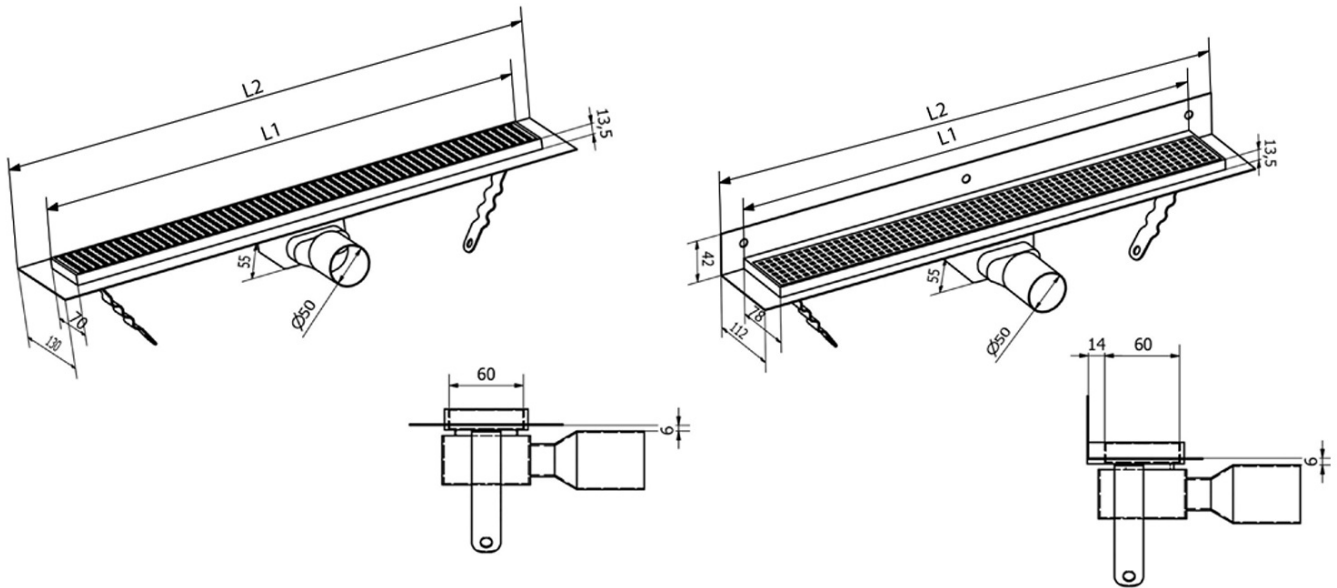

MANUS PIASTRA nerezový podlahový žlab s roštem pro dlažbu, ke stěně, L-750, DN50

Objednací kód: GMP93

Základní informace

Značka: Gelco
Série: MANUS

Rozměry

Délka: 750 mm
Šířka: 112 mm
Výška: 55 mm

Parametry

Záruka: 2 roky
Hmotnost / ks: 2.42 kg
Balení: 1 ks
Barva: Nerez
Materiál: Nerez
Instalace: Ke stěně - pro dlaždice
Průměr odpadu: 50 mm
Délka sprchového kanálku od: 750 mm
Délka sprchového kanálku do: 750 mm
Průtok: 42 l/min

Náhradní díly

MANUS gumové těsnění O- kroužek (Objednací kód: NDGM1)
MANUS sifon k podlahovým žlabům (Objednací kód: NDGM2)
MANUS - pryžový špuntík (Objednací kód: NDGM3)

Technický list

Instalační rozměry							
L1 (mm)	590	690	790	890	990	1 090	1 190
L2 (mm)	650	750	850	950	1 050	1 150	1 250