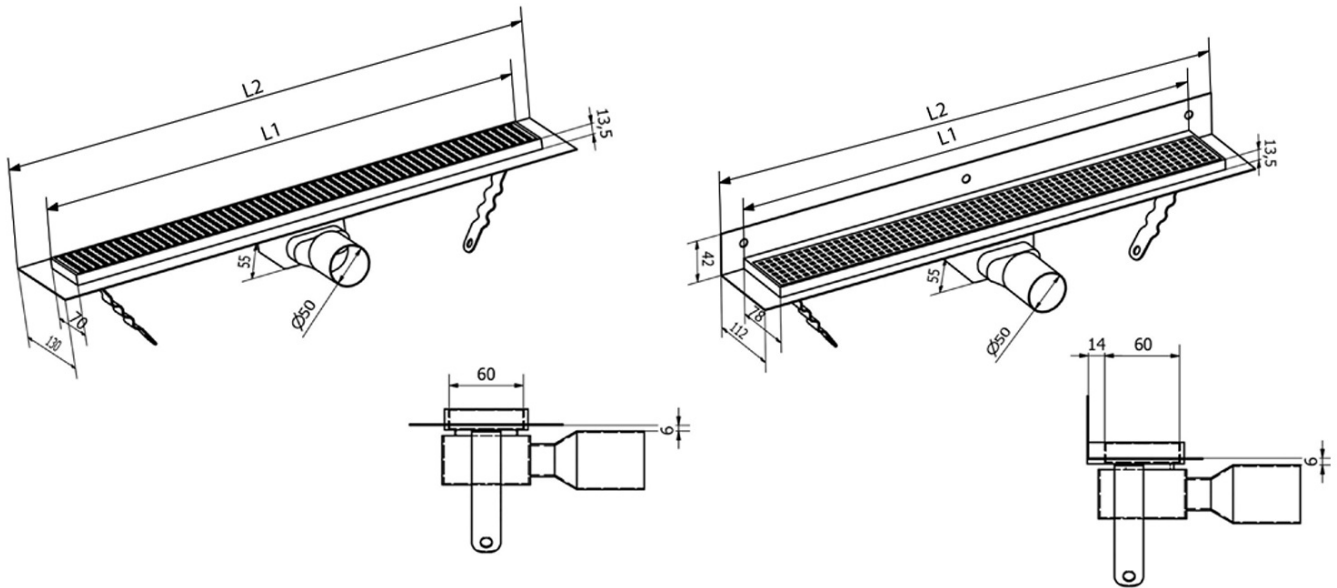

## Rozměry

Délka: 850 mm  
Šířka: 112 mm  
Výška: 55 mm

## Parametry

Záruka: 2 roky  
Hmotnost / ks: 2.56 kg  
Balení: 1 ks  
Barva: Nerez  
Materiál: Nerez  
Instalace: Ke stěně - rošt  
Průměr odpadu: 50 mm  
Délka sprchového kanálku od: 850 mm  
Délka sprchového kanálku do: 850 mm  
Průtok: 42 l/min

## Náhradní díly

MANUS gumové těsnění O- kroužek (Objednací kód: NDGM1)  
MANUS sifon k podlahovým žlabům (Objednací kód: NDGM2)  
MANUS - pryžový špuntík (Objednací kód: NDGM3)

Technický list

Instalační rozměry							
L1 (mm)	590	690	790	890	990	1 090	1 190
L2 (mm)	650	750	850	950	1 050	1 150	1 250