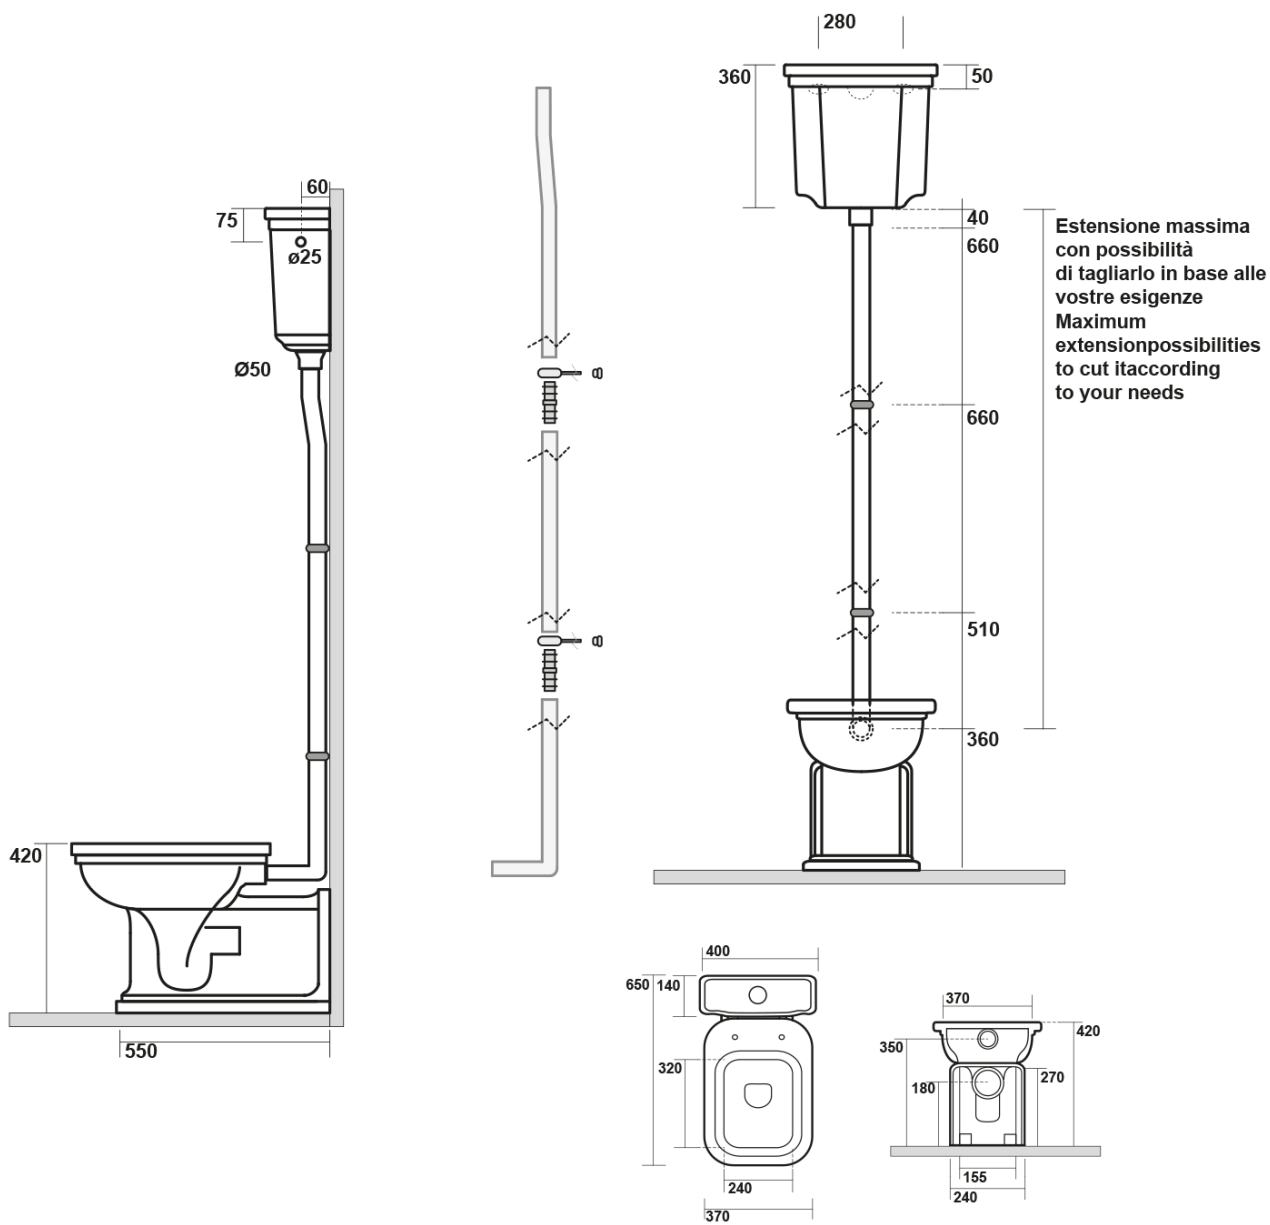

Objednací kód: 418001

Základní informace

Značka: Kerasan
Série: WALDORF

Rozměry

Šířka: 400 mm
Výška: 360 mm
Hloubka: 140 mm

Parametry

Záruka: 2 roky
Barva: Bílá
Materiál: Keramika
Tvar: Retro
Hmotnost / ks: 11.7 kg
Balení: 1 ks

Doporučujeme přikoupit

1 ks WALDORF-RETRO trubka k nádržce, chrom (Objednací kód: 757390)

1 ks WALDORF-RETRO splachovací mechanismus s řetízkem, chrom (Objednací kód: 754590)

Technický list

Estensione massima
con possibilità
di tagliarlo in base alle
vostre esigenze
Maximum
extension possibilities
to cut it according
to your needs